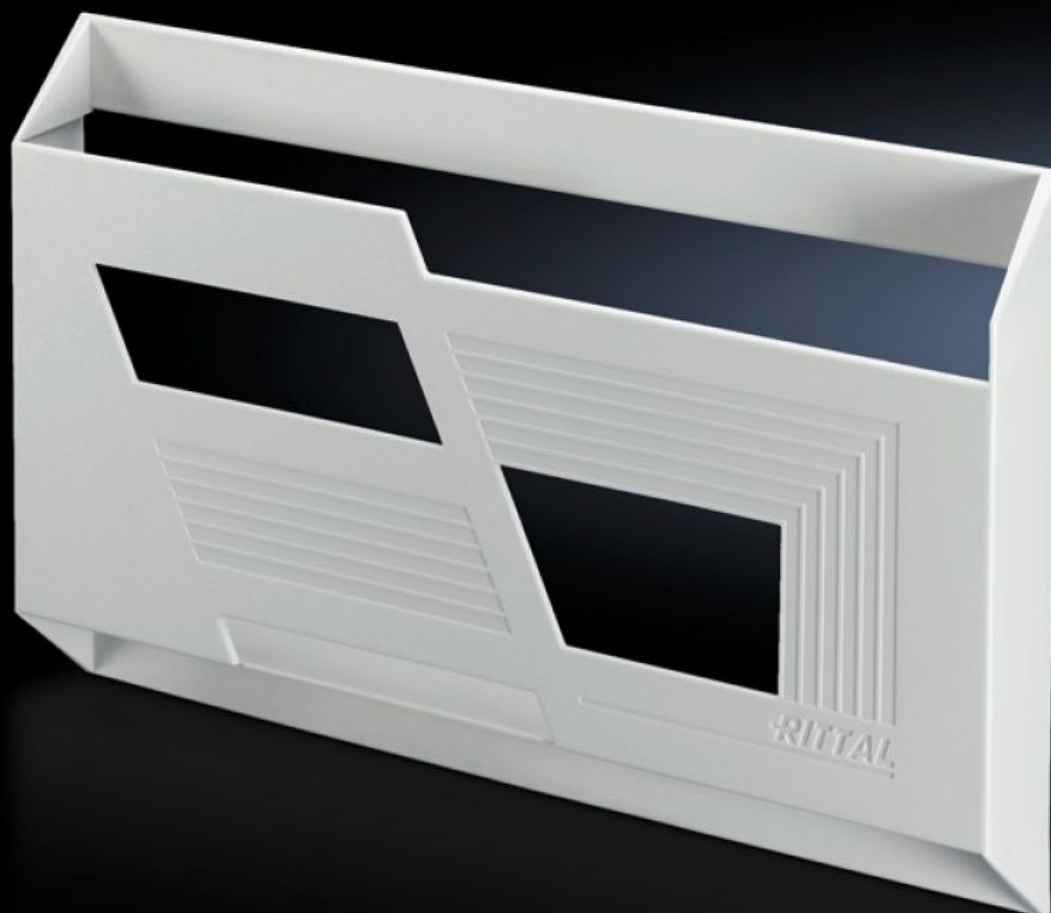

Rittal – The System.

Faster – better – everywhere.

SZ 2514.000

Schránky na schémy zapojenia z plastu

State: 9.7.2026 (Source: rittal.com/sk-sk)

ENCLOSURES

POWER DISTRIBUTION

CLIMATE CONTROL

IT INFRASTRUCTURE

SOFTWARE & SERVICES

FRIEDHELM LOH GROUP

SZ 2514.000 - Schránky na schémy zapojenia z plastu

For affixing to the inside surfaces of doors.

Features

Obj. č.	SZ 2514.000
Materiál	polystyrén so samolepiacimi upevňovacími pásikmi Bez halogénu
Farba	V odtieni podobnom RAL 7035
Svetlá výška	254 mm
Svetlá šírka	228 mm
Svetlá hĺbka	17 mm
Poznámka	In line with our commitment to sustainability, our wiring plan lecterns are manufactured using recycled plastic. This may result in small dark spots on the surface – a typical characteristic of recycled materials. These do not affect the quality or functionality of the product and emphasize our dedication to environmentally friendly solutions.
Vhodné pre formát papiera	DIN A4 portrait
Balenie	1 pc(s).
Netto hmotnosť	0,136 kg
Brutto hmotnosť	0,14 kg
Číslo colnej sadzby	39269097
ETIM 9	EC000317
ETIM 8	EC000317
ECLASS 8.0	27189267
Popis výrobku	Vrecko na schému zapojenia SZ z plastu, DIN A4, na výšku