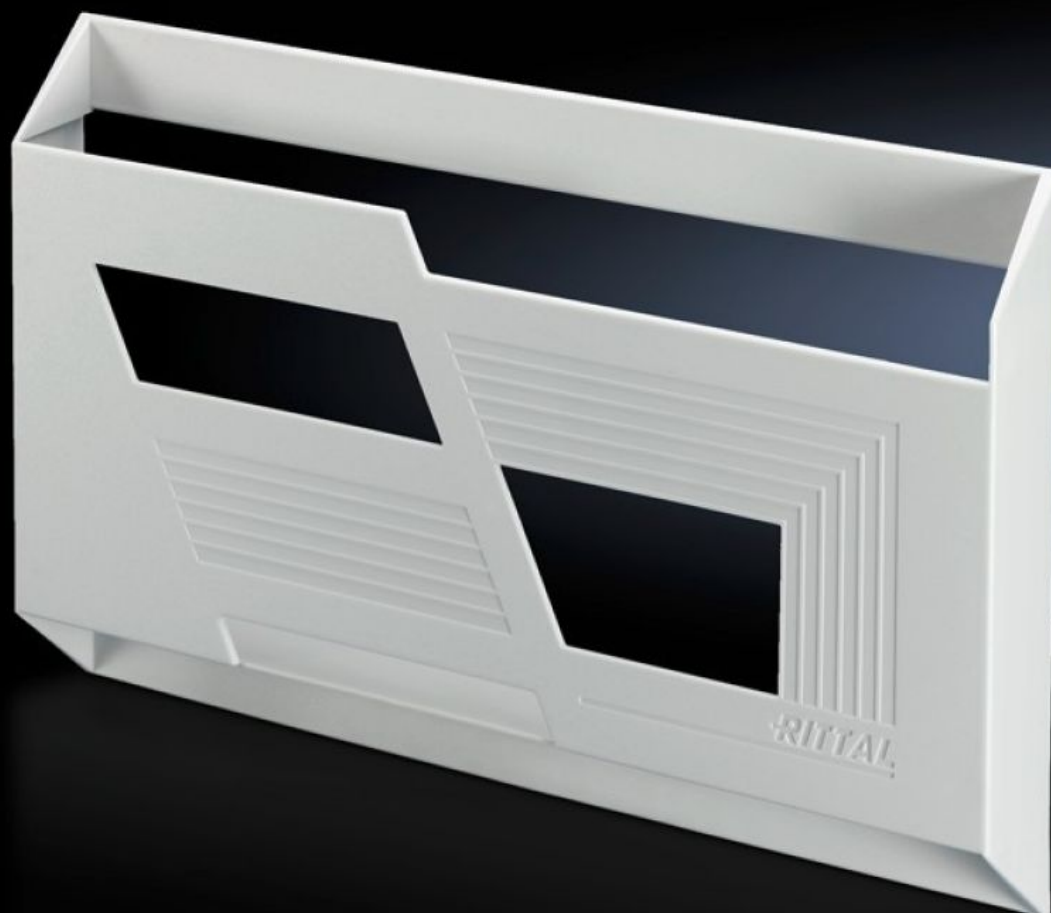

Rittal – The System.

Faster – better – everywhere.

SZ 2514.000

Schránky na schémata zapojení z plastu

State: 12.5.2026 (Source: rittal.com/sk-sk)

ENCLOSURES

POWER DISTRIBUTION

CLIMATE CONTROL

IT INFRASTRUCTURE

SOFTWARE & SERVICES

FRIEDHELM LOH GROUP

SZ 2514.000 - Schránky na schémata zapojení z plastu

K nalepení na vnitřní plochy dveří.

Features

Obj. číslo	SZ 2514.000
Popis výrobku	K nalepení na plochy.
Materiál	polystyren se samolepicími upevňovacími pásky Bez halogenu
Barva	V odstínu podobném RAL 7035
Světlá výška	254 mm
Světlá šířka	228 mm
Světlá hloubka	17 mm
Poznámka	In line with our commitment to sustainability, our wiring plan lecterns are manufactured using recycled plastic. This may result in small dark spots on the surface – a typical characteristic of recycled materials. These do not affect the quality or functionality of the product and emphasize our dedication to environmentally friendly solutions.
Vhodné pro formát papíru	DIN A4 na výšku
Balení	1 ks
Netto hmotnost	0,136 kg
Brutto hmotnost	0,14 kg
Číslo celní sazby	39269097
ETIM 9	EC000317
ETIM 8	EC000317
ECLASS 8.0	27189267
Popis výrobku	SZ Schránky na schémata zapojení z plastu, DIN A4 na výšku