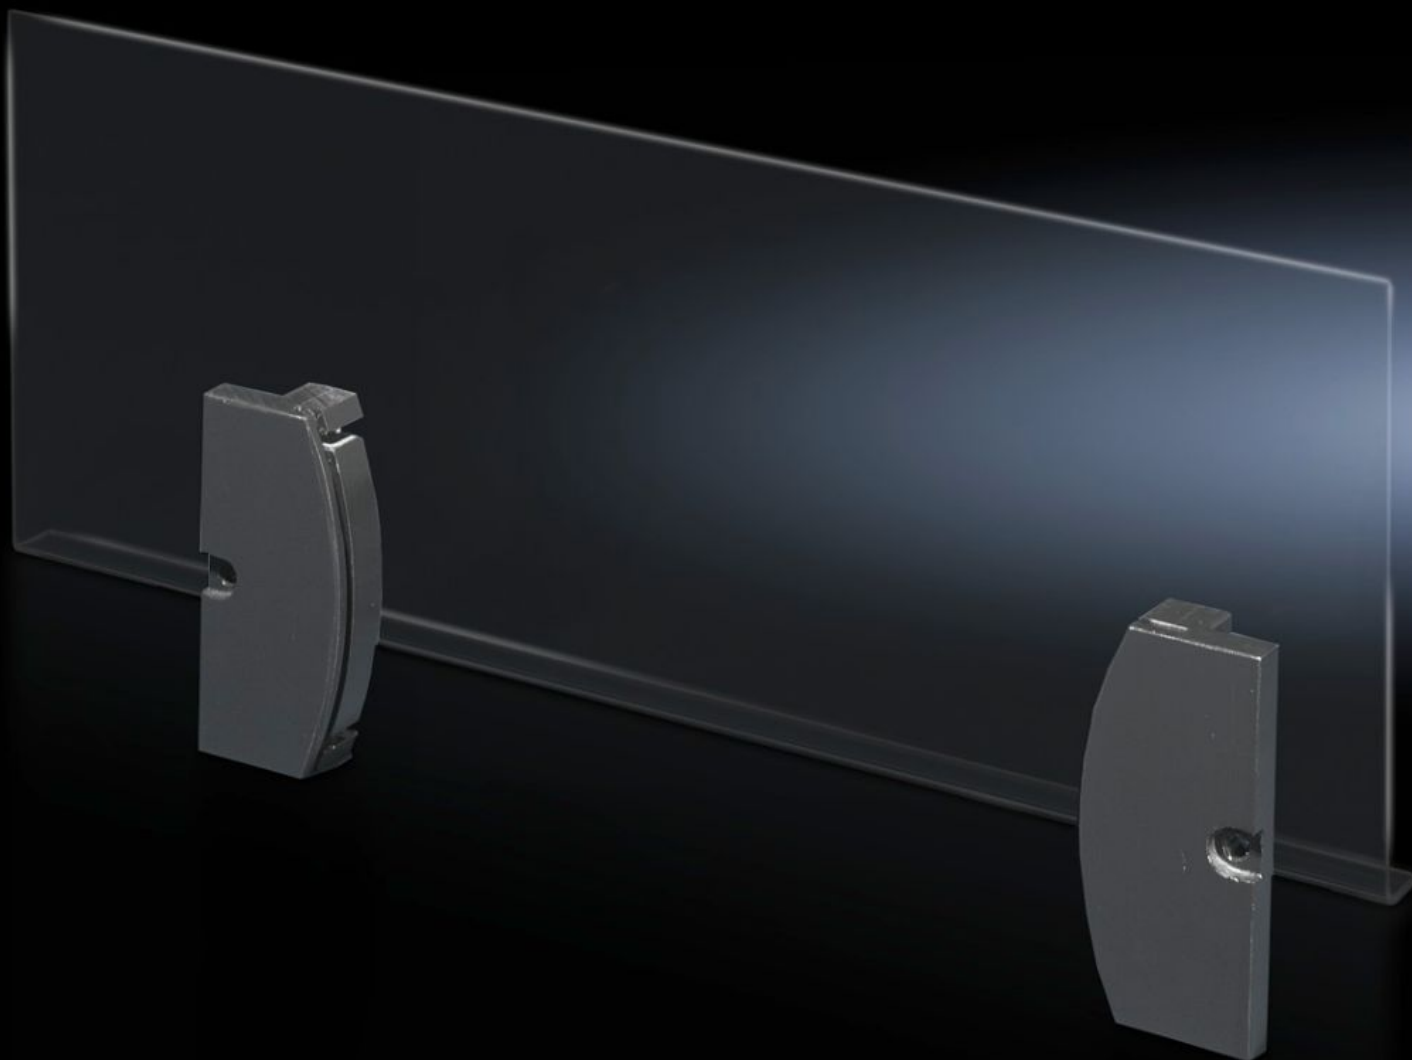

Rittal – The System.

Faster – better – everywhere.

SZ 2514.500

Schránky na schémy zapojenia z plastu

State: 23.5.2026 (Source: rittal.com/sk-sk)

ENCLOSURES

POWER DISTRIBUTION

CLIMATE CONTROL

IT INFRASTRUCTURE

SOFTWARE & SERVICES

FRIEDHELM LOH GROUP