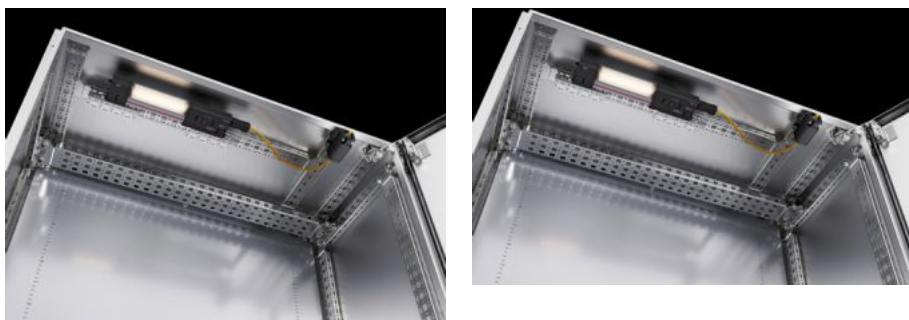

## Features

Obj. č.	AX 2519.110
Materiál	Oceľový plech
Povrch	Pozinkovaný
Rozsah dodávky	Vrátane upevňovacieho materiálu
Montážna poloha	Top/bottom
Montážny pokyn	V AX z nerezovej ocele iba v kombinácii s lištou pre vnútorné vybavenie
Vhodné pre typ skrine	AX stainless steel
Balenie	1 pc(s).
Netto hmotnosť	0,14 kg
Brutto hmotnosť	0,141 kg
Číslo colnej sadzby	83024900
ETIM 9	EC002626
ETIM 8	EC002626
Popis výrobku	Aretácia dverí AX, pre AX nerez