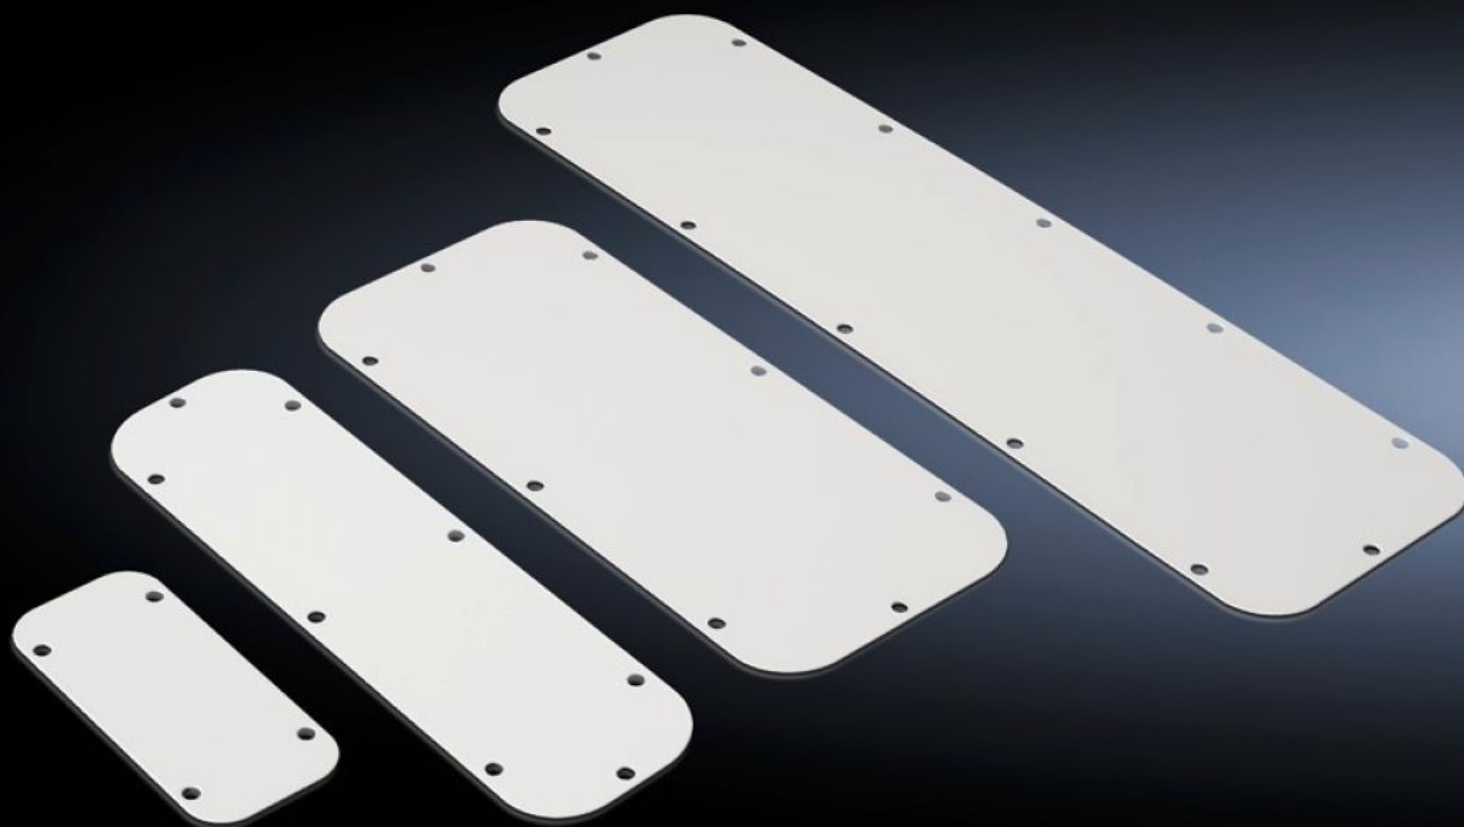

Rittal – The System.

Faster – better – everywhere.

SZ 2562.400

Kovová přírubová doska

State: 23.5.2026 (Source: rittal.com/sk-sk)

ENCLOSURES

POWER DISTRIBUTION

CLIMATE CONTROL

IT INFRASTRUCTURE

SOFTWARE & SERVICES

FRIEDHELM LOH GROUP

SZ 2562.400 - Kovová prírubová doska

As spare/replacement part for the standard gland plates supplied loose, IP 66 when mounting in the usual position at the bottom.

Features

Obj. č.	SZ 2562.400
Prevedenie	plná
Materiál	Oceľový plech
Farba	RAL 7035
Poznámka	Priradenie veľkosti príruby nájdete pri príslušných skriniach.
Rozmery	Šírka: 339 mm Hĺbka: 149 mm
Vhodné pre	Typ skrine: AE
Prírubová doska	Veľkosť: 4
Stupeň krytia IP podľa normy EN 60 529	IP 66 when mounting in the usual position at the bottom
Balenie	1 pc(s).
Netto hmotnosť	0,5 kg
Brutto hmotnosť	0,588 kg
Číslo colnej sadzby	73079100
ETIM 9	EC000211
ETIM 8	EC000211
ECLASS 8.0	27142421
Popis výrobku	SZ kovová prírubová doska, plná, ŠxH: 339x149 mm, veľkosť: 4