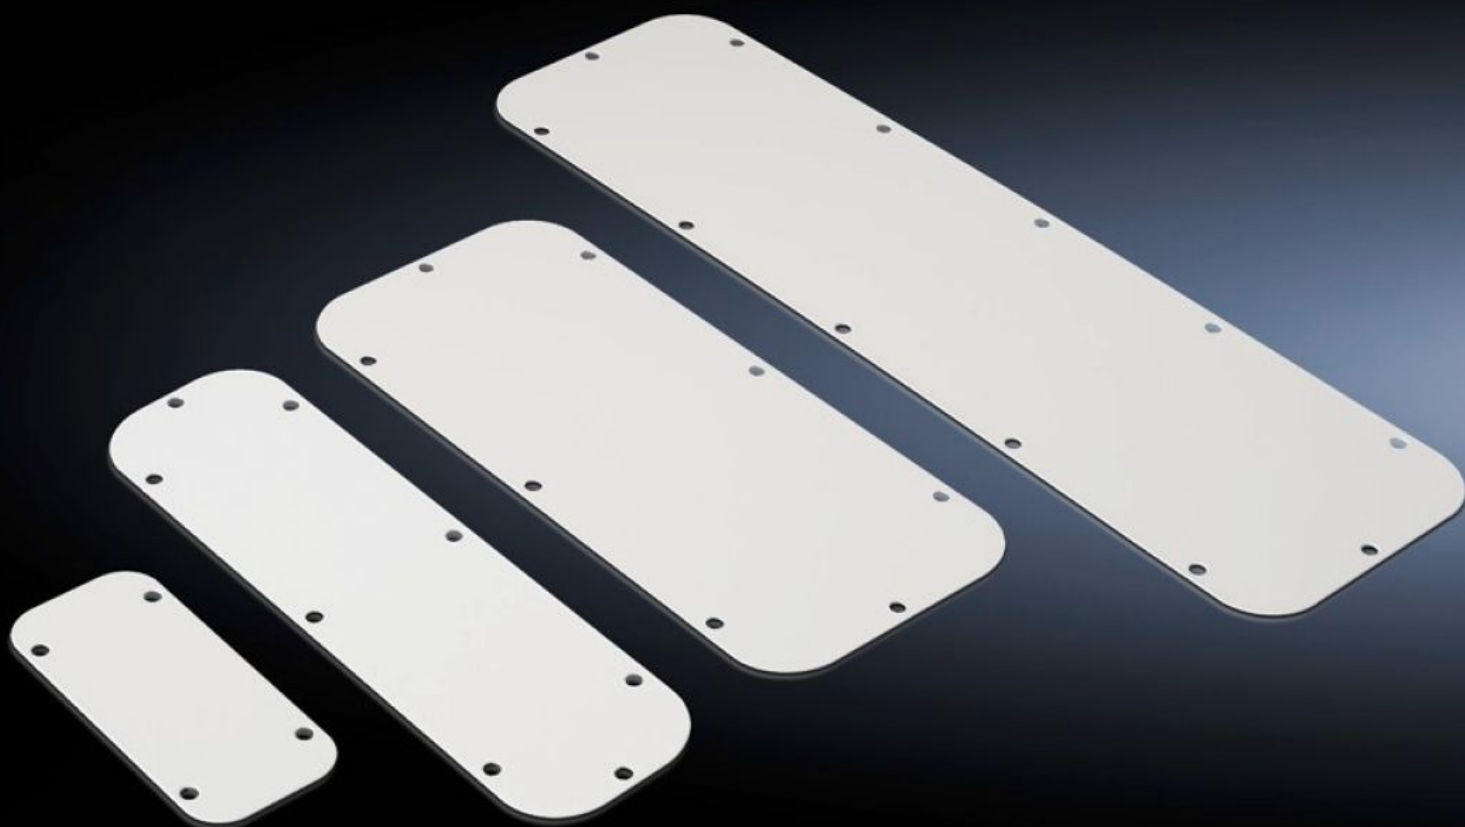

Rittal – The System.

Faster – better – everywhere.

SZ 2563.150

Kovová prírubová doska

State: 23.5.2026 (Source: rittal.com/sk-sk)

ENCLOSURES

POWER DISTRIBUTION

CLIMATE CONTROL

IT INFRASTRUCTURE

SOFTWARE & SERVICES

FRIEDHELM LOH GROUP

SZ 2563.150 - Kovová prírubová doska

As spare/replacement part for the standard gland plates supplied loose, IP 66 when mounting in the usual position at the bottom.

Features

Obj. č.	SZ 2563.150
Prevedenie	plná
Materiál	Oceľový plech
Farba	RAL 7035
Poznámka	Priradenie veľkosti príruby nájdete pri príslušných skriniach.
Rozmery	Šírka: 534 mm Hĺbka: 149 mm
Vhodné pre	Typ skrine: AE
Prírubová doska	Veľkosť: 5
Stupeň krytia IP podľa normy EN 60 529	IP 66 when mounting in the usual position at the bottom
Balenie	1 pc(s).
Netto hmotnosť	0,85 kg
Brutto hmotnosť	0,936 kg
Číslo colnej sadzby	73079100
ETIM 9	EC000211
ETIM 8	EC000211
ECLASS 8.0	27142421
Popis výrobku	IN kovová prírubová doska, plná, ŠxH: 534x149 mm, veľkosť: 5