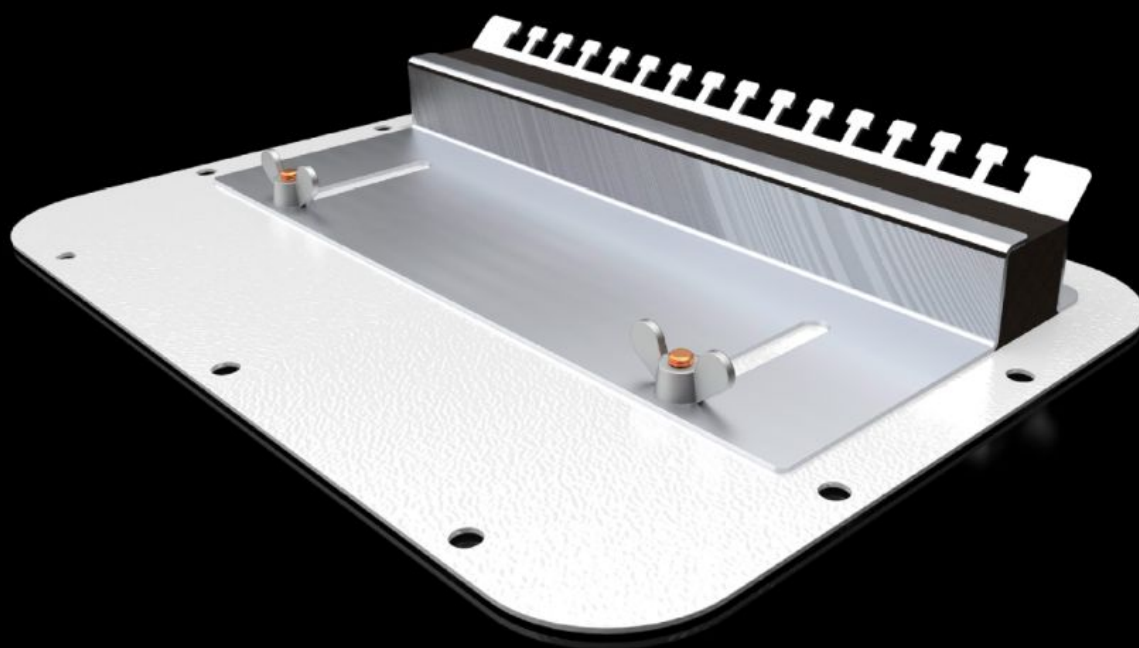

Rittal – The System.

Faster – better – everywhere.

SZ 2565.400 Prírubová doska

State: 9.7.2026 (Source: rittal.com/sk-sk)

ENCLOSURES

POWER DISTRIBUTION

CLIMATE CONTROL

IT INFRASTRUCTURE

SOFTWARE & SERVICES

FRIEDHELM LOH GROUP

SZ 2565.400 - Prírubová doska s pružným zvieracím profilom, pre AX

For feeding through pre-fabricated cables when the gland plate has already been fitted to the enclosure. Split gland plates can be sealed using movable plates with a foam rubber cable clamp strip.

Features

Obj. č.	SZ 2565.400
Materiál	Prírubová doska: oceľový plech
Farba	RAL 7035
Rozmery	Šírka: 301 mm Hĺbka: 221 mm
Vhodné pre	Typ skrine: AX
Prírubová doska	Veľkosť: 5
Balenie	1 pc(s).
Netto hmotnosť	1,31 kg
Brutto hmotnosť	1,34 kg
Číslo colnej sadzby	73079100
ETIM 9	EC000211
ETIM 8	EC000211
ECLASS 8.0	27142421
Popis výrobku	SZ Metal gland plate, for AX, with rubber cable clamp strip, WD: 301x221 mm, for gland plates size 5