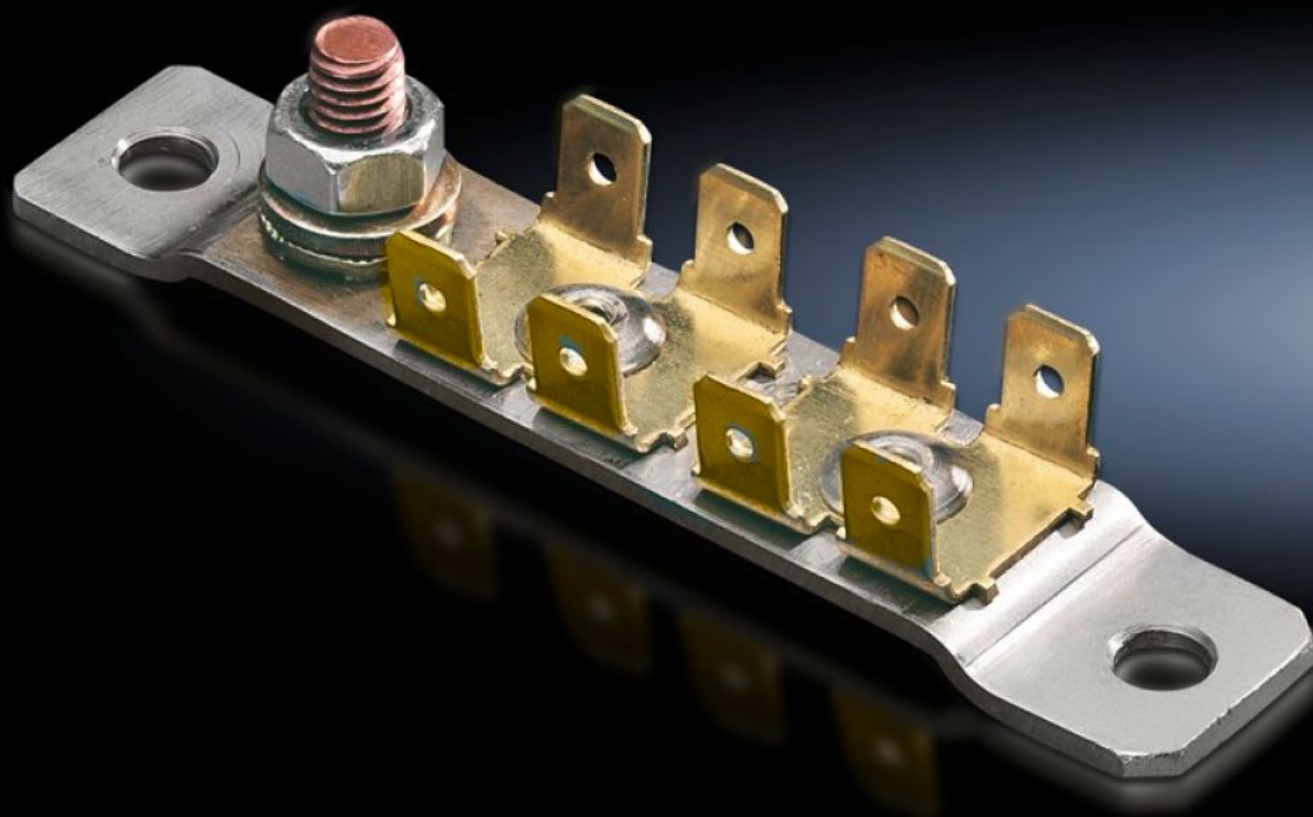

Rittal – The System.

Faster – better – everywhere.

SZ 2570.500

Uzemňovacia doska

State: 23.5.2026 (Source: rittal.com/sk-sk)

ENCLOSURES

POWER DISTRIBUTION

CLIMATE CONTROL

IT INFRASTRUCTURE

SOFTWARE & SERVICES

FRIEDHELM LOH GROUP

SZ 2570.500 - Uzemňovacia doska

For the installation in Comfort Panel, Optipanel, VX, TS, VX SE, PC.

Features

Obj. č.	SZ 2570.500
Rozsah dodávky	Vrátane upevňovacieho materiálu
Vhodné pre	Typ skrine: Comfort Panel Optipanel TS VX SE PC
Balenie	1 pc(s).
Netto hmotnosť	0,038 kg
Brutto hmotnosť	0,053 kg
Číslo colnej sadzby	73269098
ETIM 9	EC002623
ETIM 8	EC002623
ECLASS 8.0	27189264
Popis výrobku	SZ uzemňovacia doska