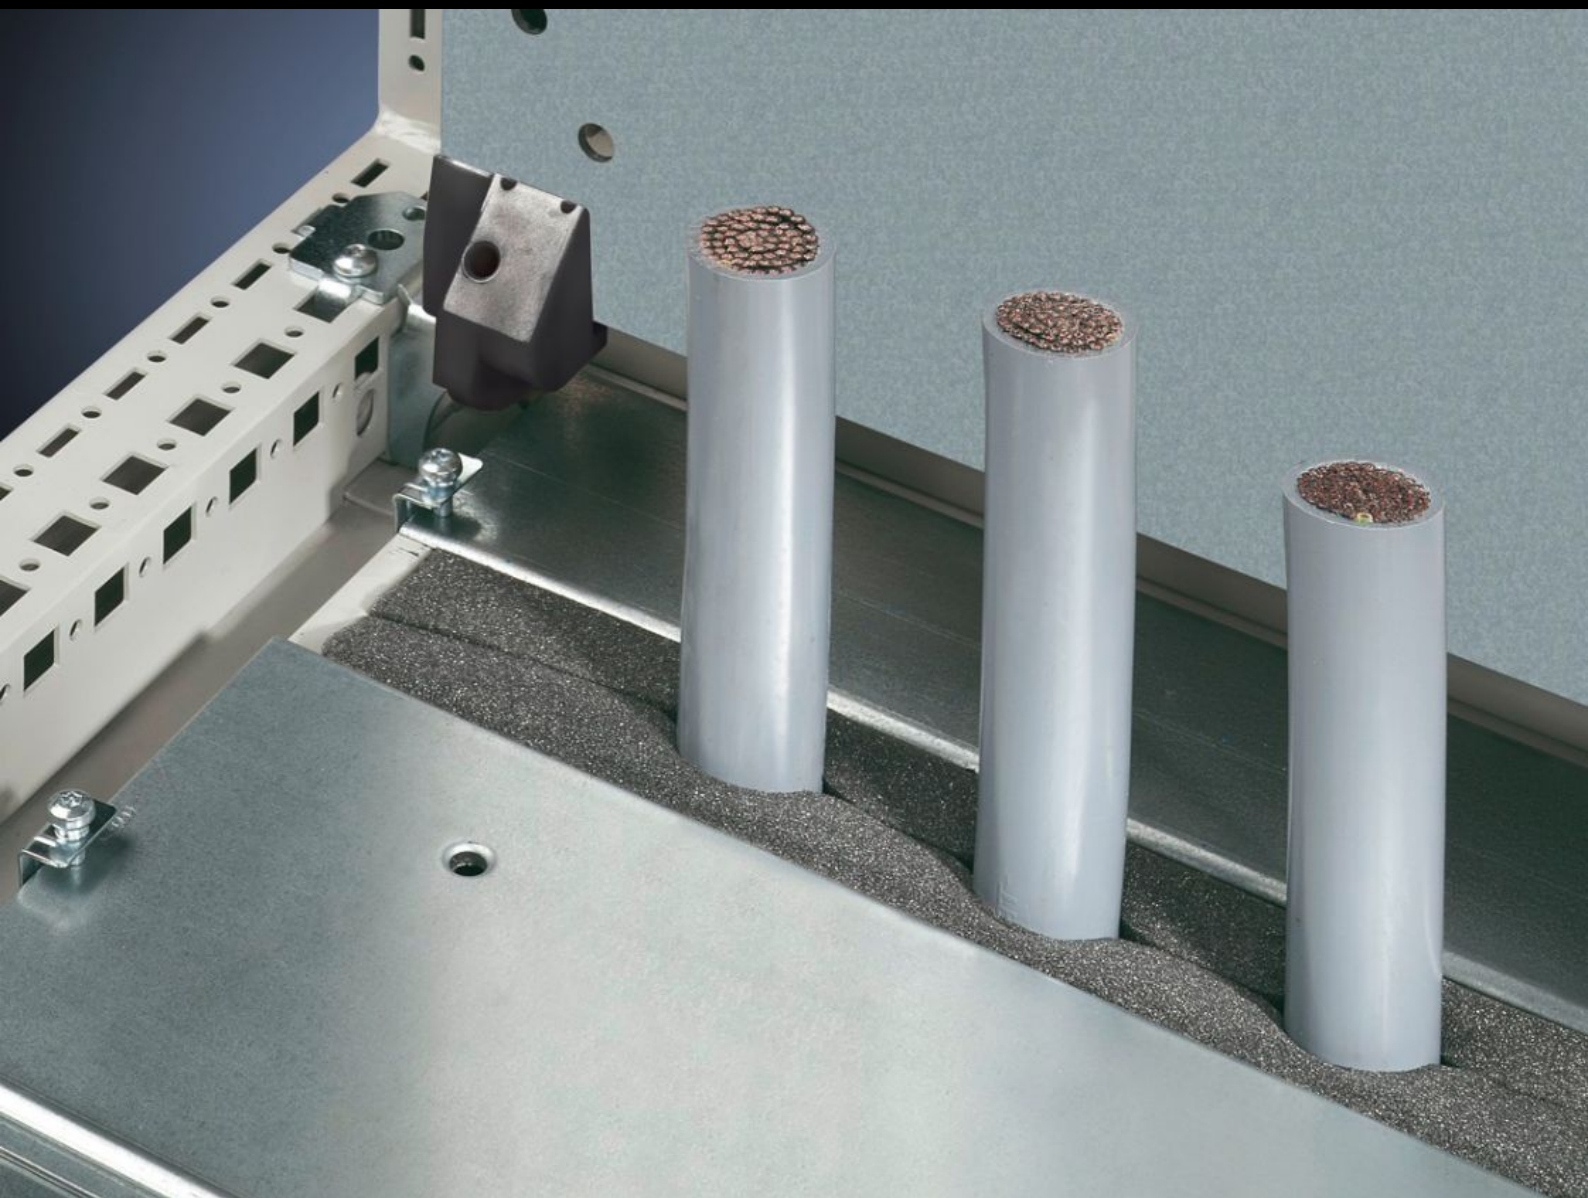

Rittal – The System.

Faster – better – everywhere.

SZ 2573.000

Elastický upínací profil

State: 23.5.2026 (Source: rittal.com/sk-sk)

ENCLOSURES

POWER DISTRIBUTION

CLIMATE CONTROL

IT INFRASTRUCTURE

SOFTWARE & SERVICES

FRIEDHELM LOH GROUP