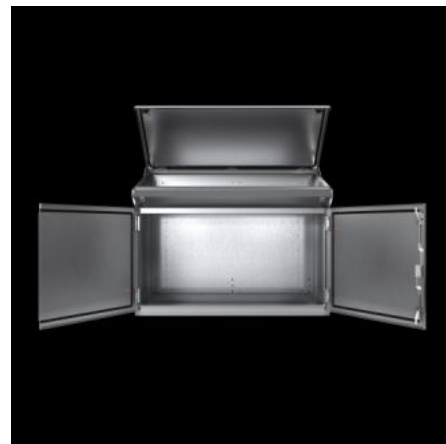

SOFTWARE & SERVICES

FRIEDHELM LOH GROUP

TP 2684.600 - Kompaktní pulty Nerez ocel

Kompaktní pulty z nerez oceli 1.4301, (AISI 304), jednotka připravená k montáži s vysokým stupněm krytí IP 55 ve čtyřech různých šířkách. Snadná manipulace díky aretaci s automatickým zajištěním víka. Vyměnitelná zámková vložka. Snadné vedení kabelů díky děleným podlahovým plechům

Features

Obj. č.	TP 2684.600
Materiál	Skříň: nerez ocel 1.4301 (AISI 304), 1,5 mm Dveře, resp. dvoukřídlé dveře a kryt pultu: nerez ocel 1.4301 (AISI 304), 2,0 mm Montážní deska: Ocelový plech, 3,0 mm
Povrch	Skříň, dveře, kryt pultu a podlahové plechy: jemně zbrošený povrch, zrnitost 400 Montážní deska: pozinkovaná
Rozsah dodávky	Skříň, zezadu a po stranách uzavřená Dveře, popř. dvojité dveře vpředu, s tyčovým uzávěrem Kryt pultu s aretací krytu a otočným uzávěrem zajištěným ve skříni Uzávěry s vložkou typu Doppelbart Podlahové plechy, dělené Montážní deska
Rozměry	Šířka: 800 mm Výška: 960 mm
Rozměry montážní desky (Š x V)	730 mm x 780 mm
Hloubka nahoře	480 mm

Features

Hloubka dole	400 mm
Počet dveří	1
Stupeň krytí IP dle normy IEC 60529	IP 55
Protection category NEMA	NEMA 12
Základní materiál	Nerez ocel 1.4301 (AISI 304)
Rozměry	Šířka: 800 mm Výška: 960 mm Hloubka nahoře: 480 mm Hloubka dole: 400 mm
Balení	1 ks
Netto hmotnost	60
Brutto hmotnost	65.2
Číslo celní sazby	94032080
EAN	4028177031357
ETIM 9	EC000784
ETIM 8	EC000784
ECLASS 8.0	27180504