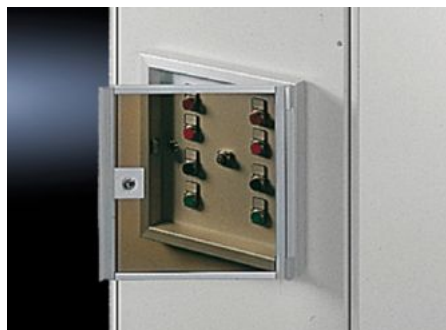

SOFTWARE & SERVICES

FRIEDHELM LOH GROUP

FT 2792.000 - Priehľadové okno pre ovládací panel

For the protection of display and control components. With a max. build height of 35 mm to fit operating panels AX and AE.

Features

Obj. č.	FT 2792.000
Materiál	Rám: hliník, eloxovaný v prírodnom farebnom odtieni Výplň: akrylátové sklo, v dymovom odtieni
Rozsah dodávky	Vrátane bezpečnostnej vložky č. 3524 E
Vhodný pre obj. č.	2742.010 2742.000
Vhodné pre	Typ skrine: Operating panel AX AE Šírka: = 377 mm Výška: = 377 mm
Balenie	1 pc(s).
Netto hmotnosť	2,086 kg
Brutto hmotnosť	2,286 kg
Číslo colnej sadzby	76101000
ETIM 9	EC002527
ETIM 8	EC002527
ECLASS 8.0	27182204
Popis výrobku	Presklené okienko FT, pre ovládací panel 2742.010, 2742.000, hliník