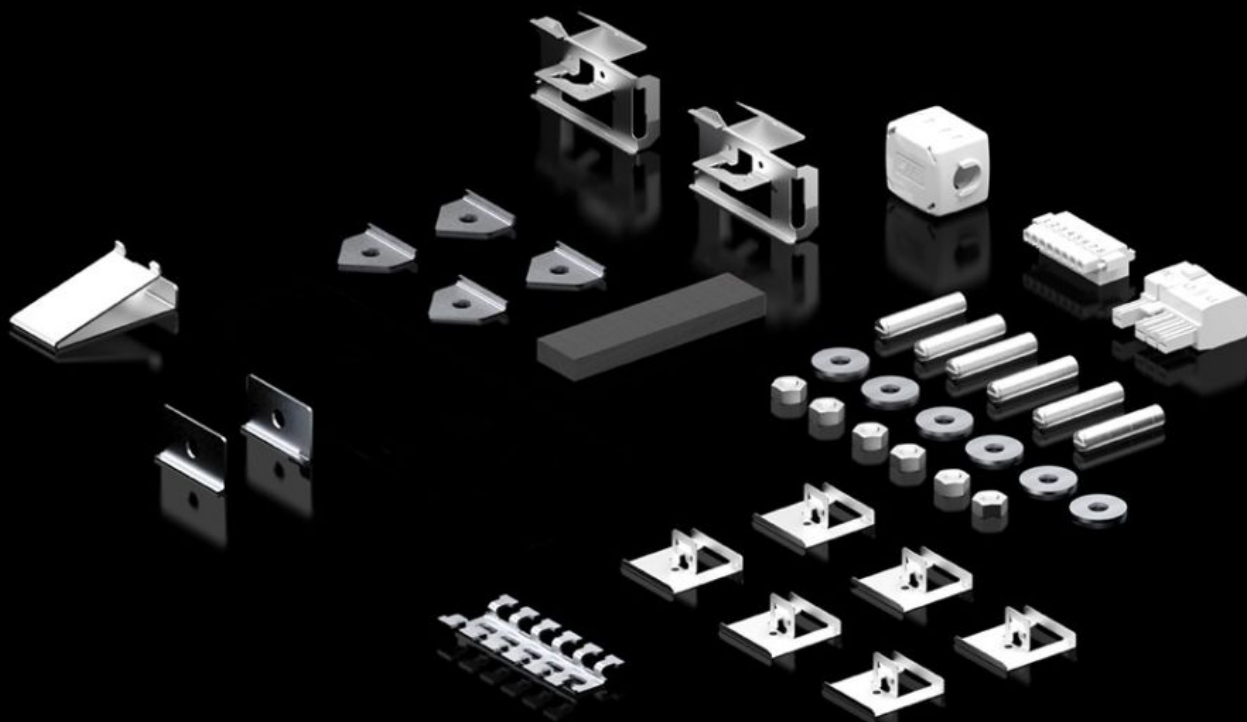

Rittal – The System.

Faster – better – everywhere.

SK 3398.345

Vrecko s príslušenstvom

State: 21.5.2026 (Source: rittal.com/sk-sk)

ENCLOSURES

POWER DISTRIBUTION

CLIMATE CONTROL

IT INFRASTRUCTURE

SOFTWARE & SERVICES

FRIEDHELM LOH GROUP