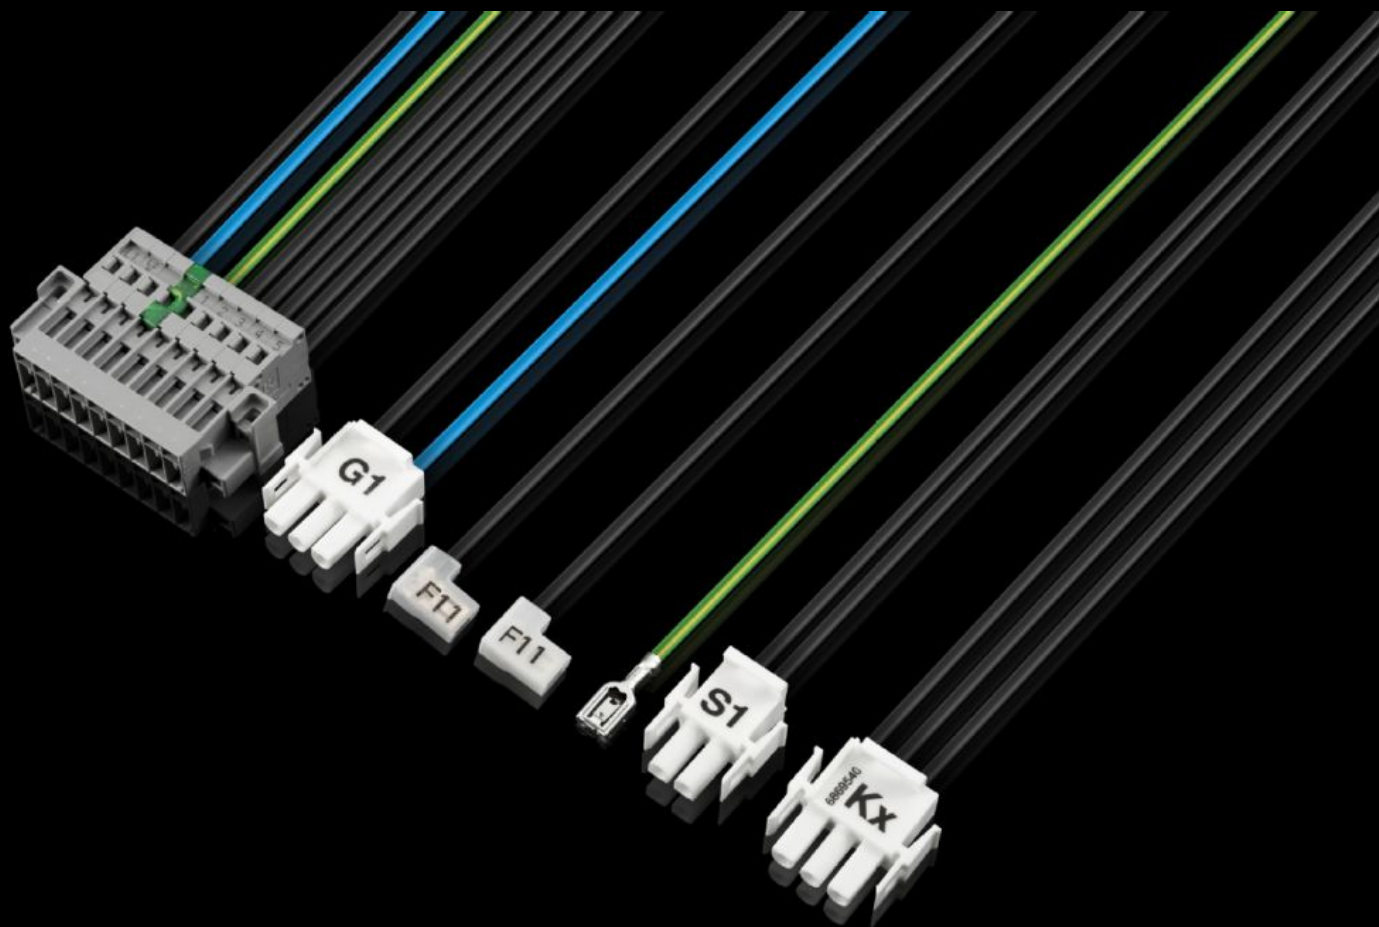

Rittal – The System.

Faster – better – everywhere.

SK 3398.464

Kabelový síťový vstup AC

State: 16.4.2026 (Source: rittal.com/sk-sk)

ENCLOSURES

POWER DISTRIBUTION

CLIMATE CONTROL

IT INFRASTRUCTURE

SOFTWARE & SERVICES

FRIEDHELM LOH GROUP

SK 3398.464 - Kabelový síťový vstup AC

Kabel pro vnitřní propojení zařízení

Features

Obj. číslo	SK 3398.464
Balení	1 ks
Netto hmotnost	0,09 kg
Brutto hmotnost	0,24 kg
Číslo celní sazby	85444290