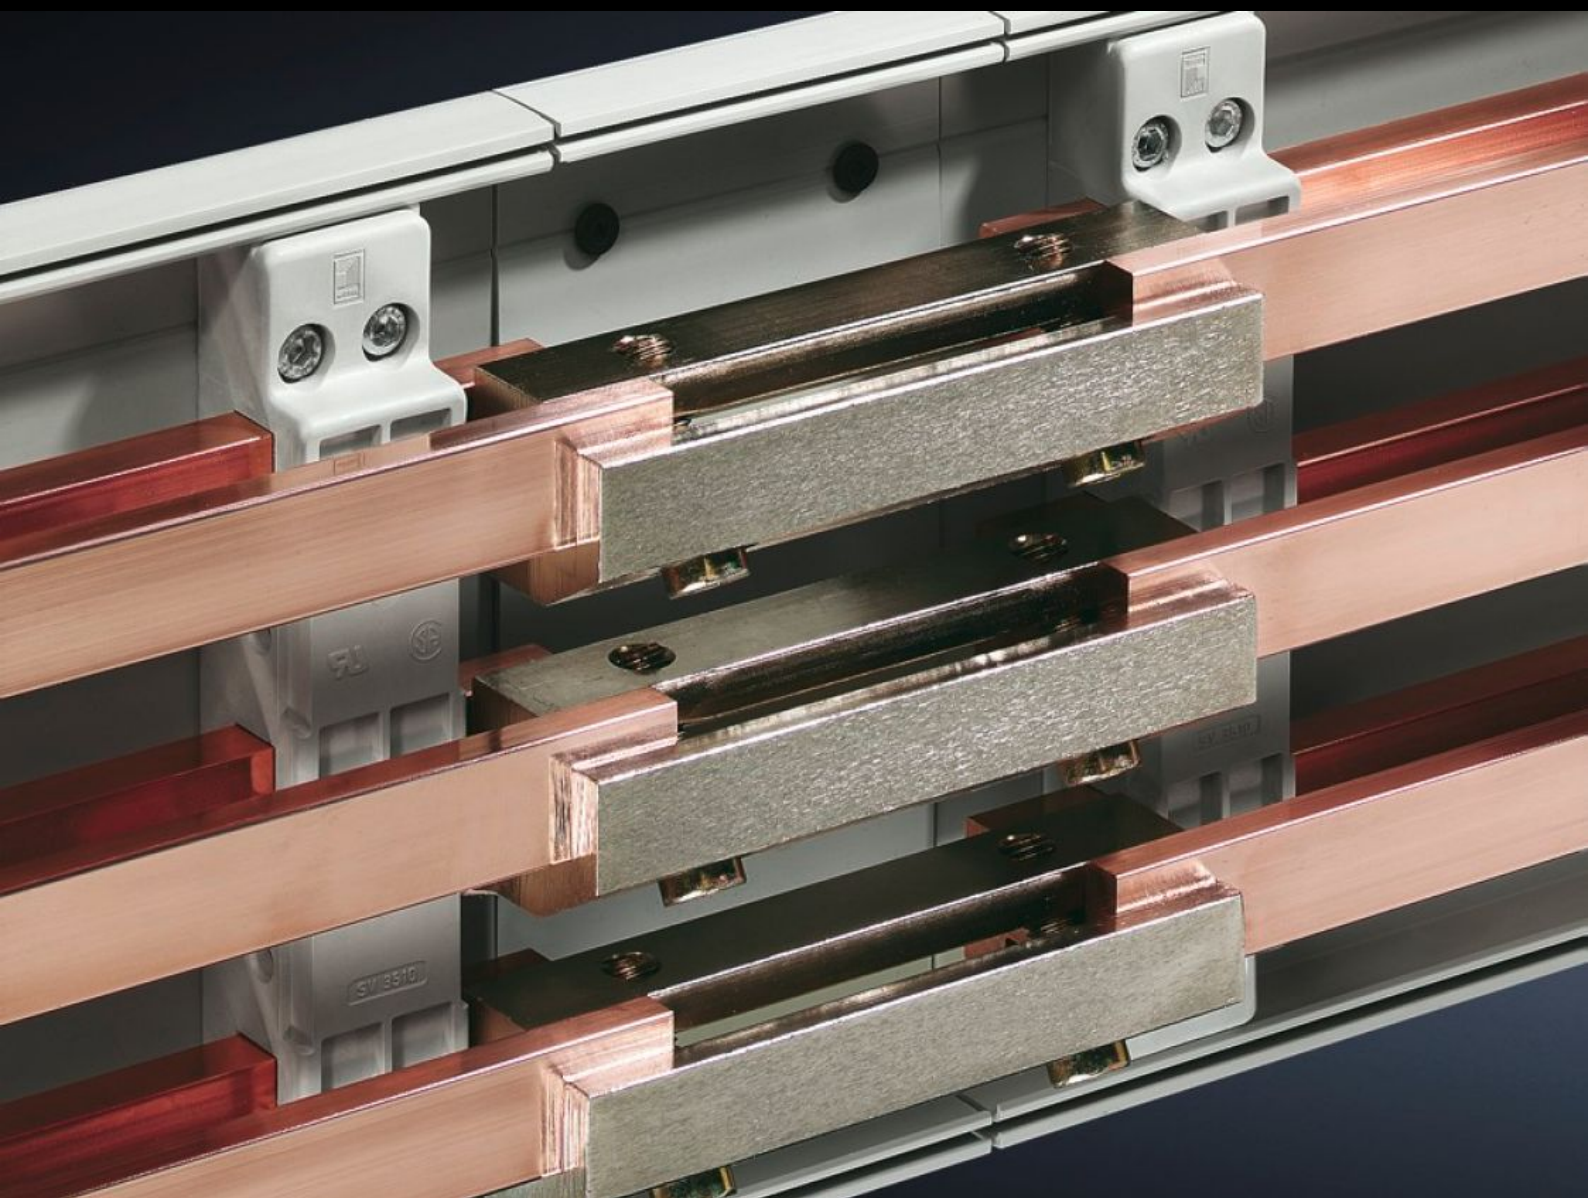

Rittal – The System.

Faster – better – everywhere.

SV 3515.000

Spojky přípojníc PLS

State: 6.8.2025 (Source: rittal.com/sk-sk)

ENCLOSURES

POWER DISTRIBUTION

CLIMATE CONTROL

IT INFRASTRUCTURE

SOFTWARE & SERVICES

FRIEDHELM LOH GROUP