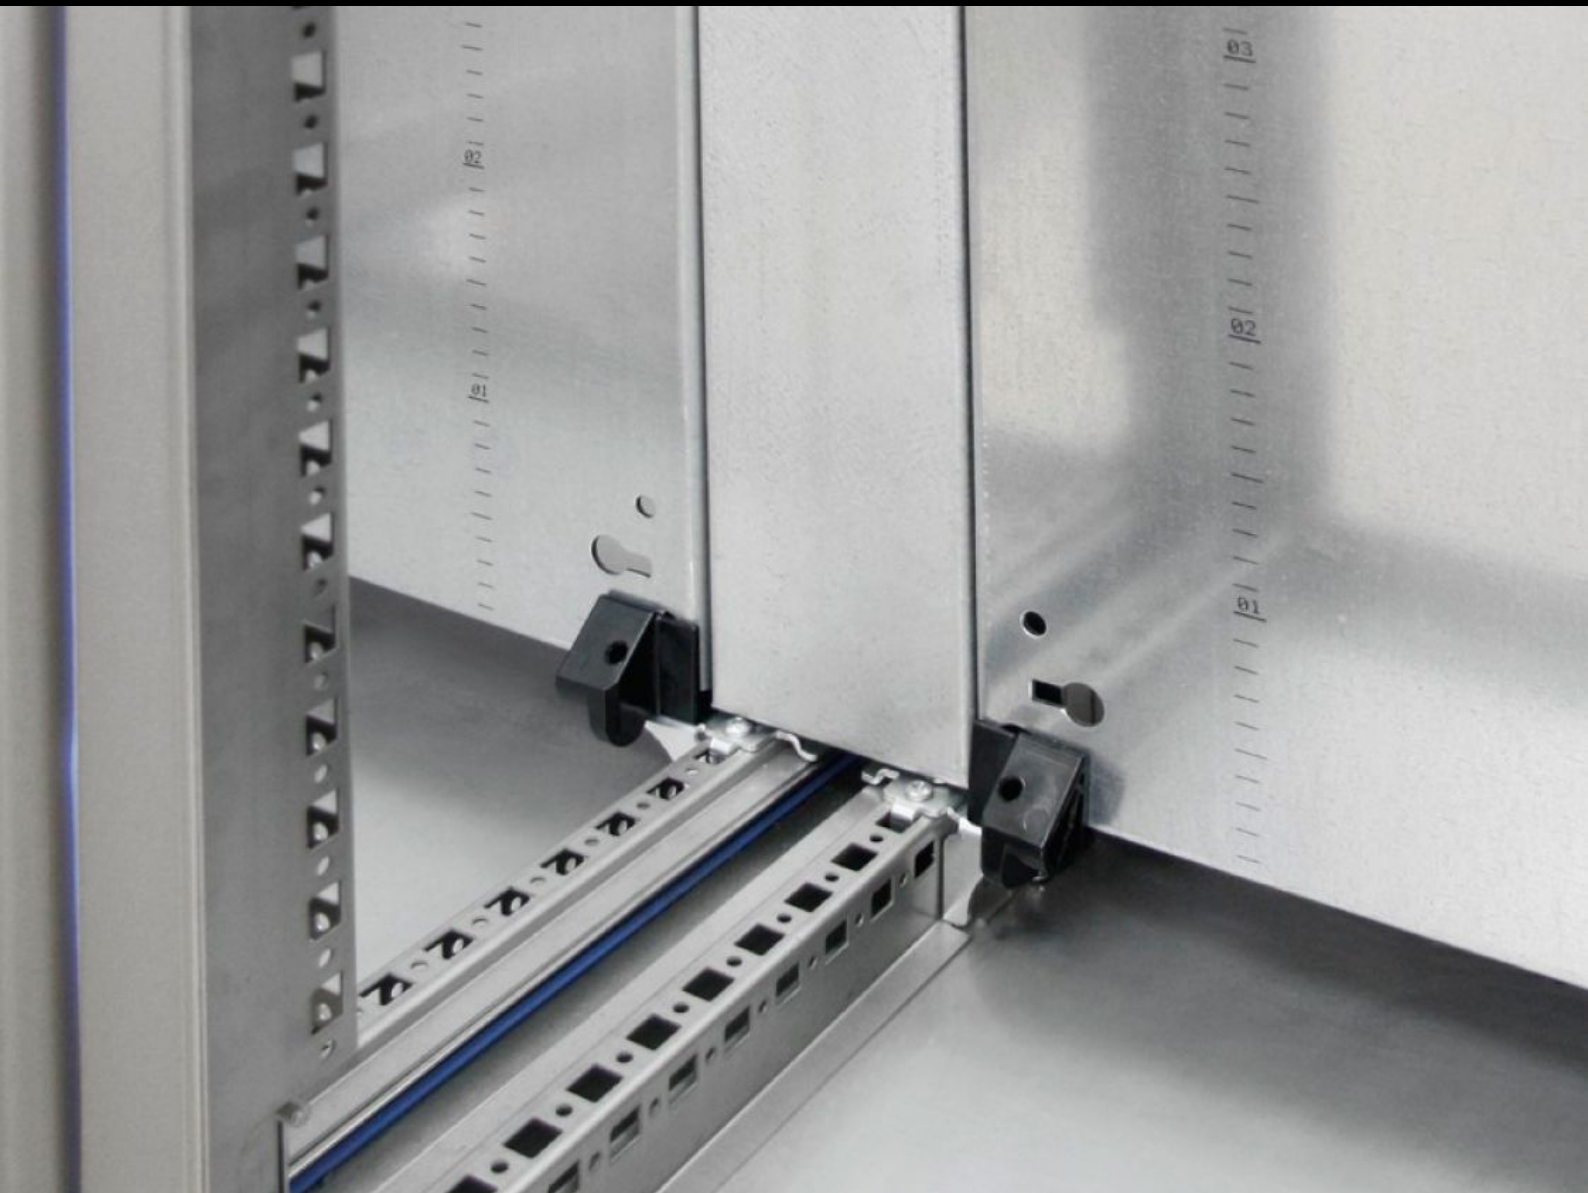

Rittal – The System.

Faster – better – everywhere.

HD 4000.508

Medzikus montážnej dosky

State: 23.5.2026 (Source: rittal.com/sk-sk)

ENCLOSURES

POWER DISTRIBUTION

CLIMATE CONTROL

IT INFRASTRUCTURE

SOFTWARE & SERVICES

FRIEDHELM LOH GROUP