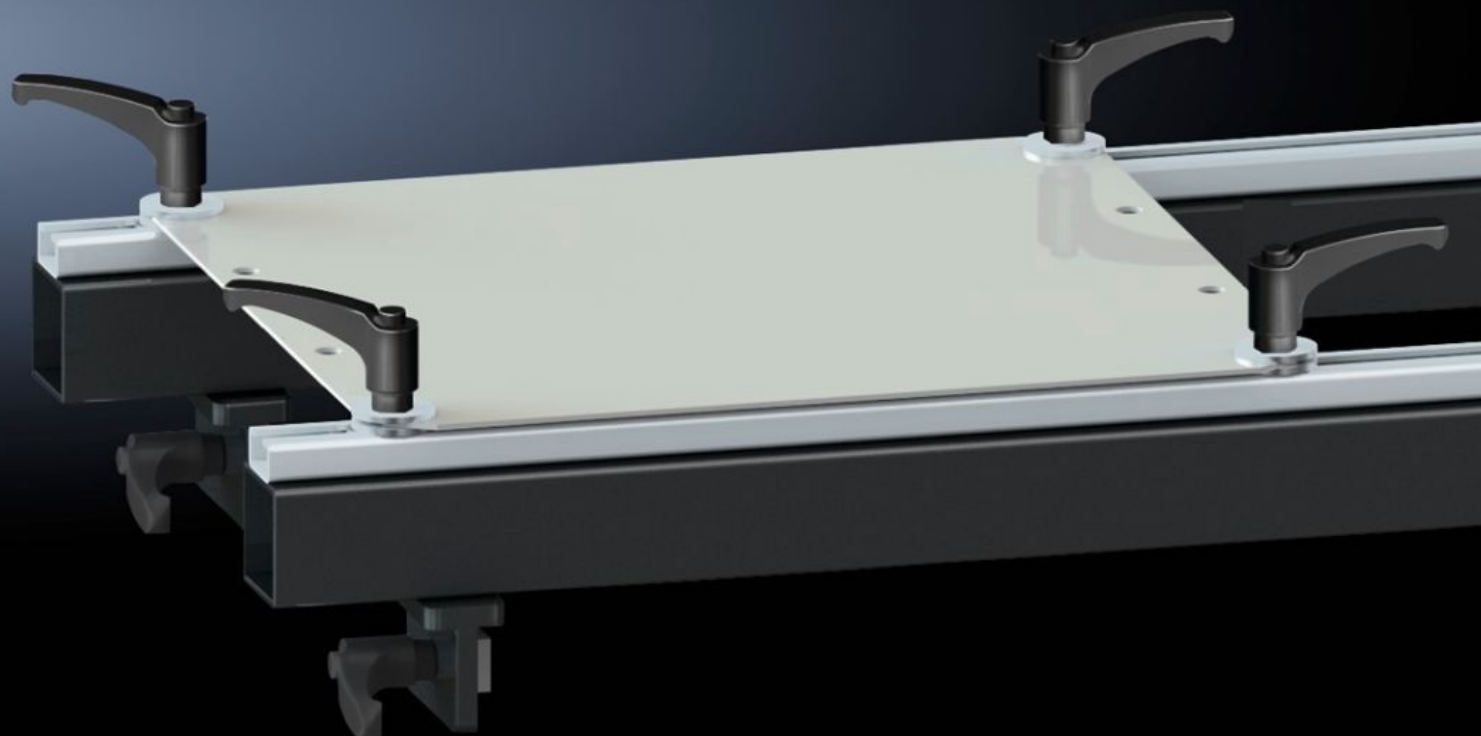

Rittal – The System.

Faster – better – everywhere.

AS 4050.221

Súprava držiakov

State: 17.6.2026 (Source: rittal.com/sk-sk)

ENCLOSURES

POWER DISTRIBUTION

CLIMATE CONTROL

IT INFRASTRUCTURE

SOFTWARE & SERVICES

FRIEDHELM LOH GROUP