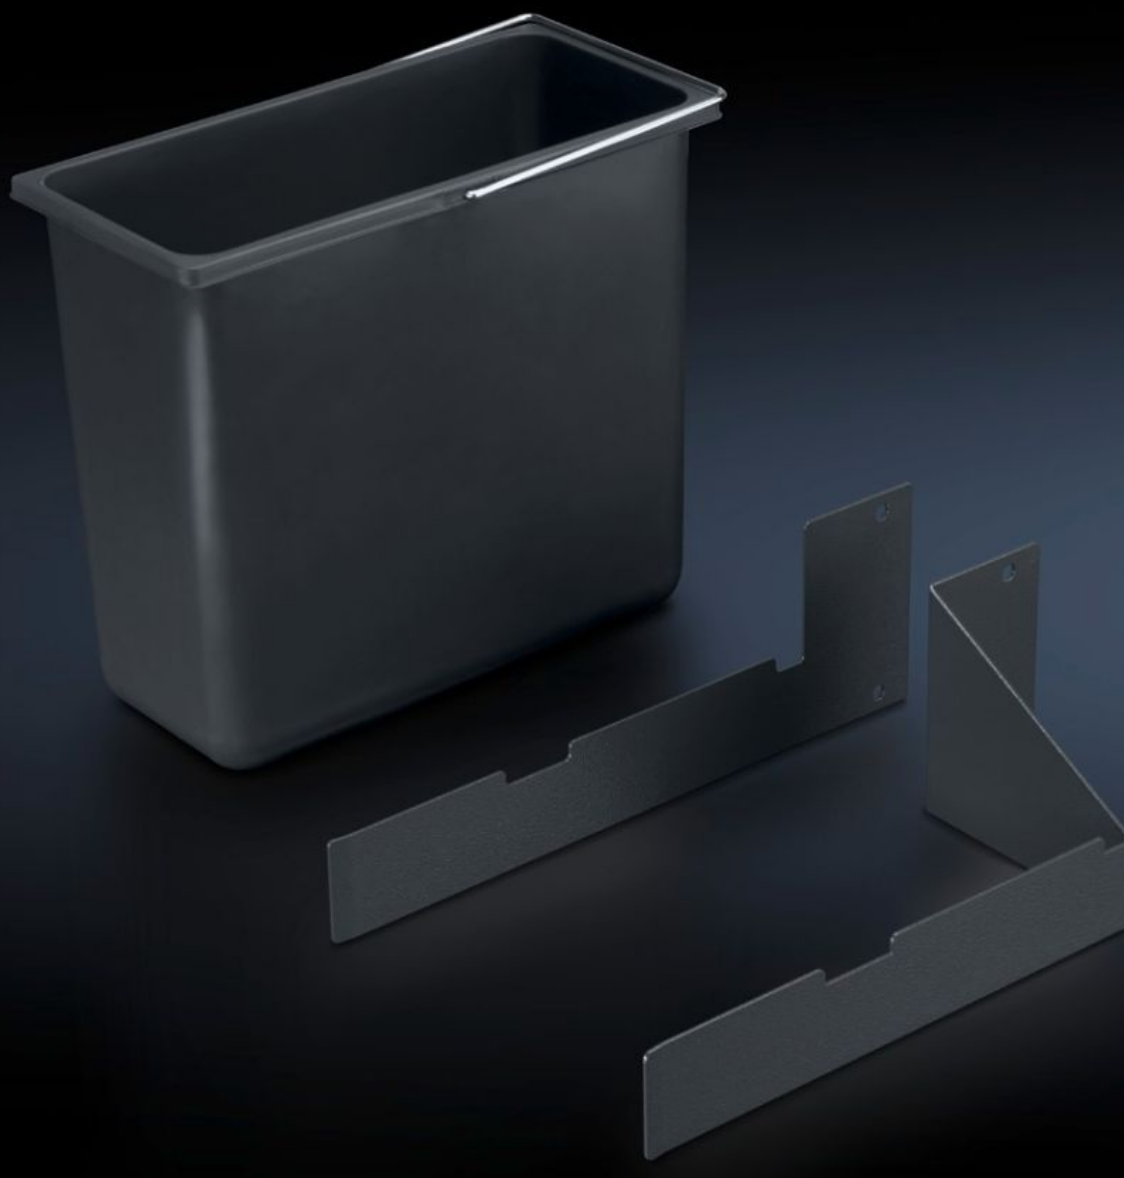

Rittal – The System.

Faster – better – everywhere.

AS 4051.115

Odpadkový koš

State: 13.5.2026 (Source: rittal.com/sk-sk)

ENCLOSURES

POWER DISTRIBUTION

CLIMATE CONTROL

IT INFRASTRUCTURE

SOFTWARE & SERVICES

FRIEDHELM LOH GROUP