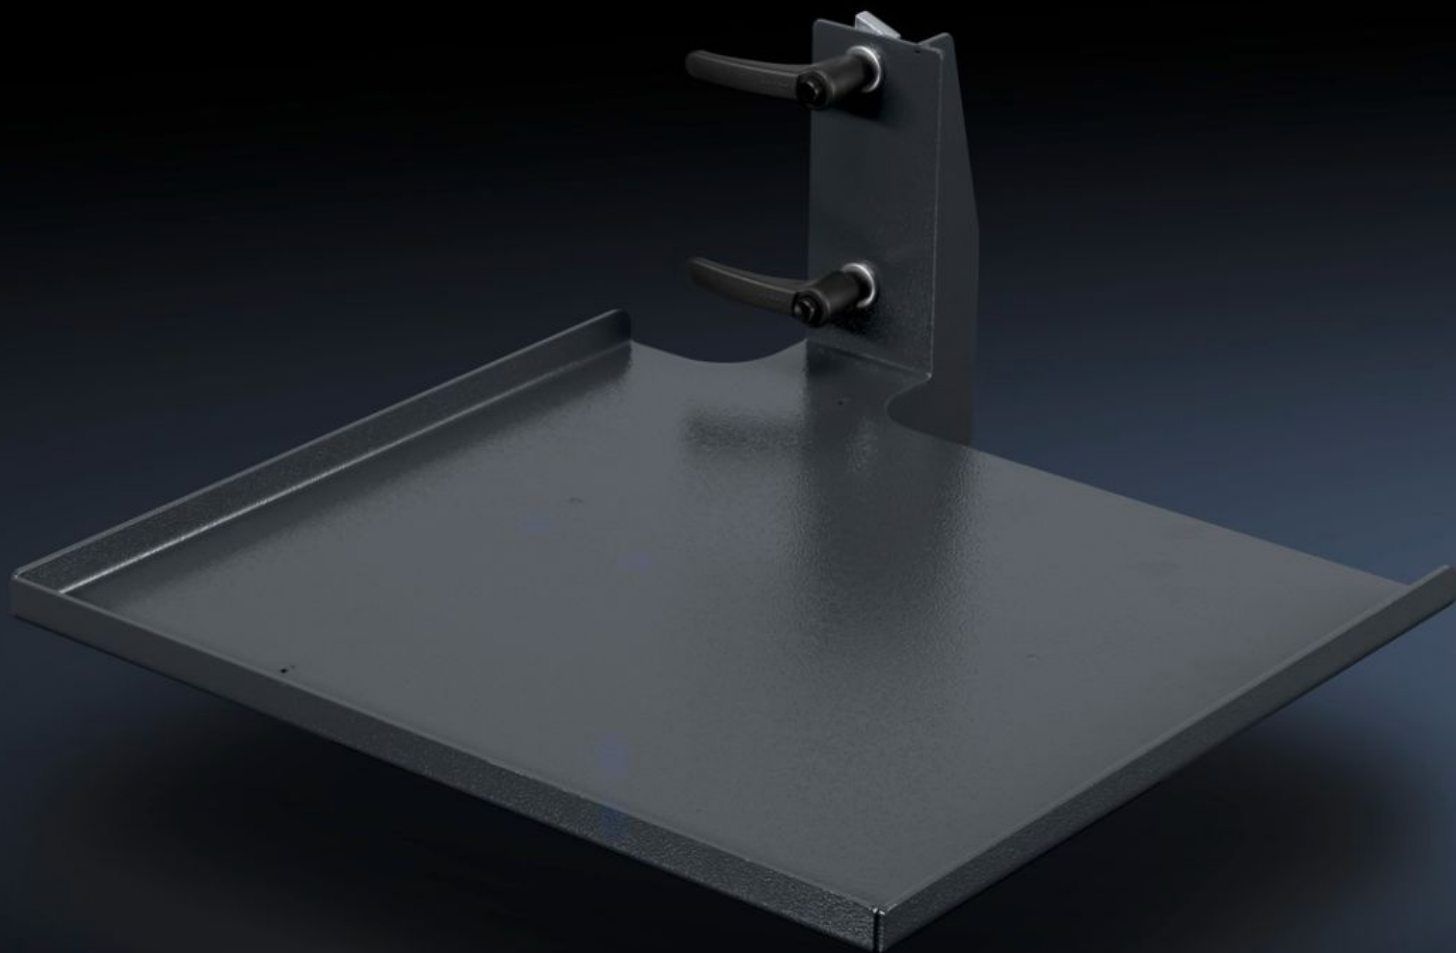

Rittal – The System.

Faster – better – everywhere.

AS 4051.118

Držiak kotúčov vodičov

State: 2.6.2026 (Source: rittal.com/sk-sk)

ENCLOSURES

POWER DISTRIBUTION

CLIMATE CONTROL

IT INFRASTRUCTURE

SOFTWARE & SERVICES

FRIEDHELM LOH GROUP