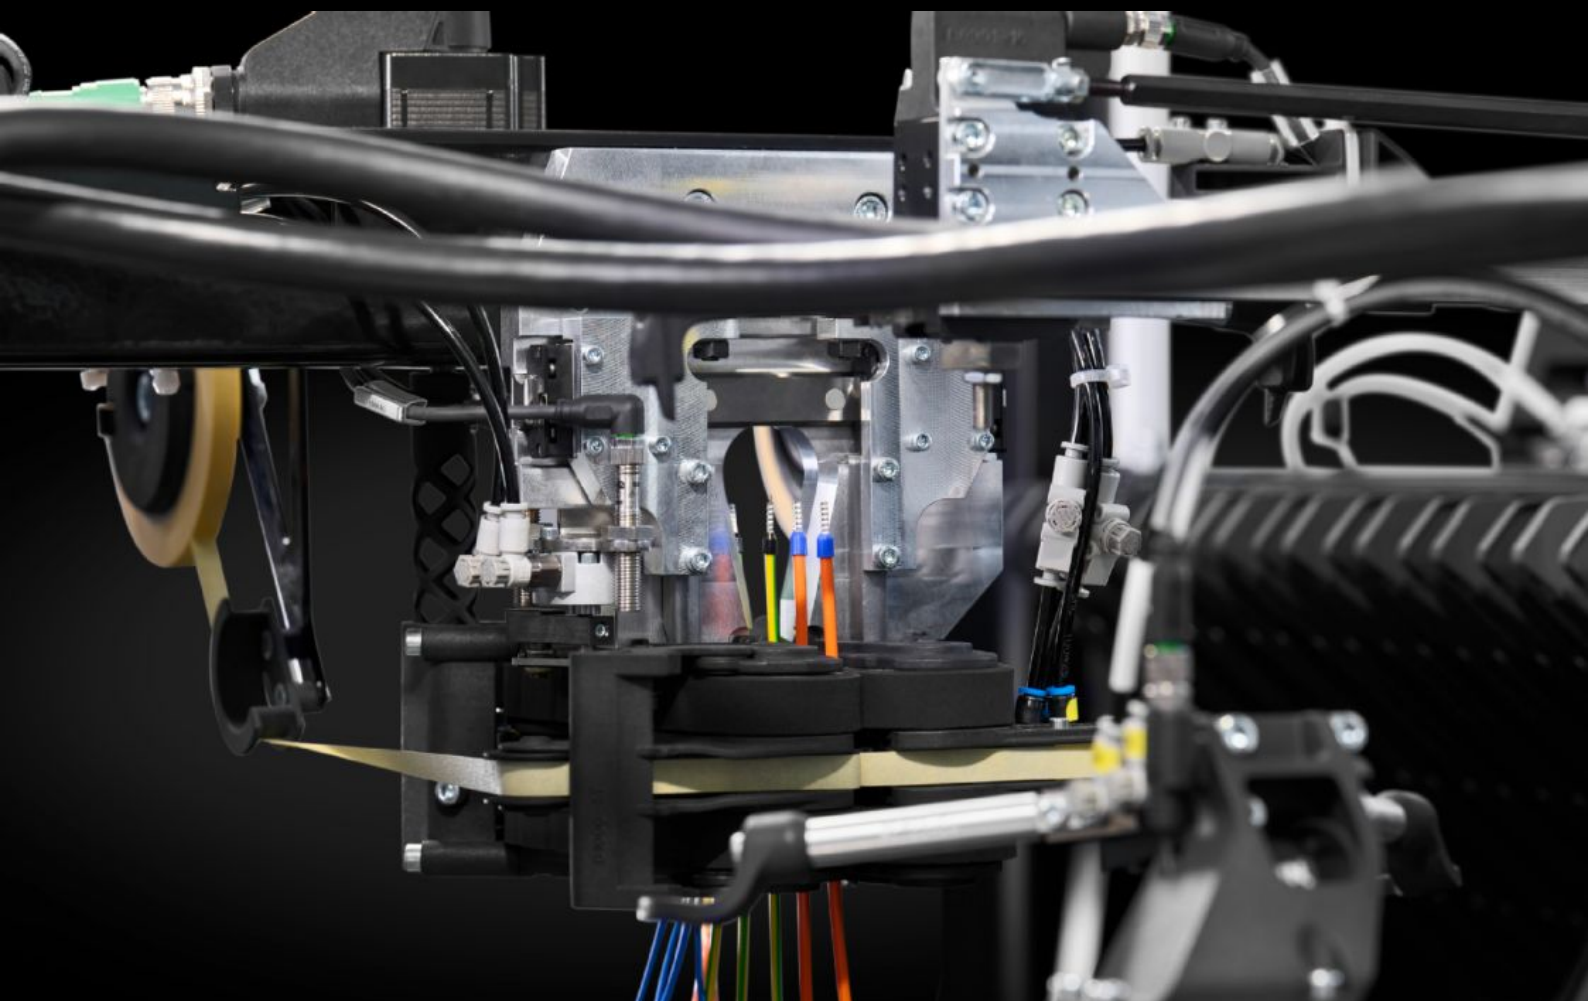

Rittal – The System.

Faster – better – everywhere.

AS 4051.215

Modul na zväzky káblov WT

State: 5.7.2026 (Source: rittal.com/sk-sk)

ENCLOSURES

POWER DISTRIBUTION

CLIMATE CONTROL

IT INFRASTRUCTURE

SOFTWARE & SERVICES

FRIEDHELM LOH GROUP