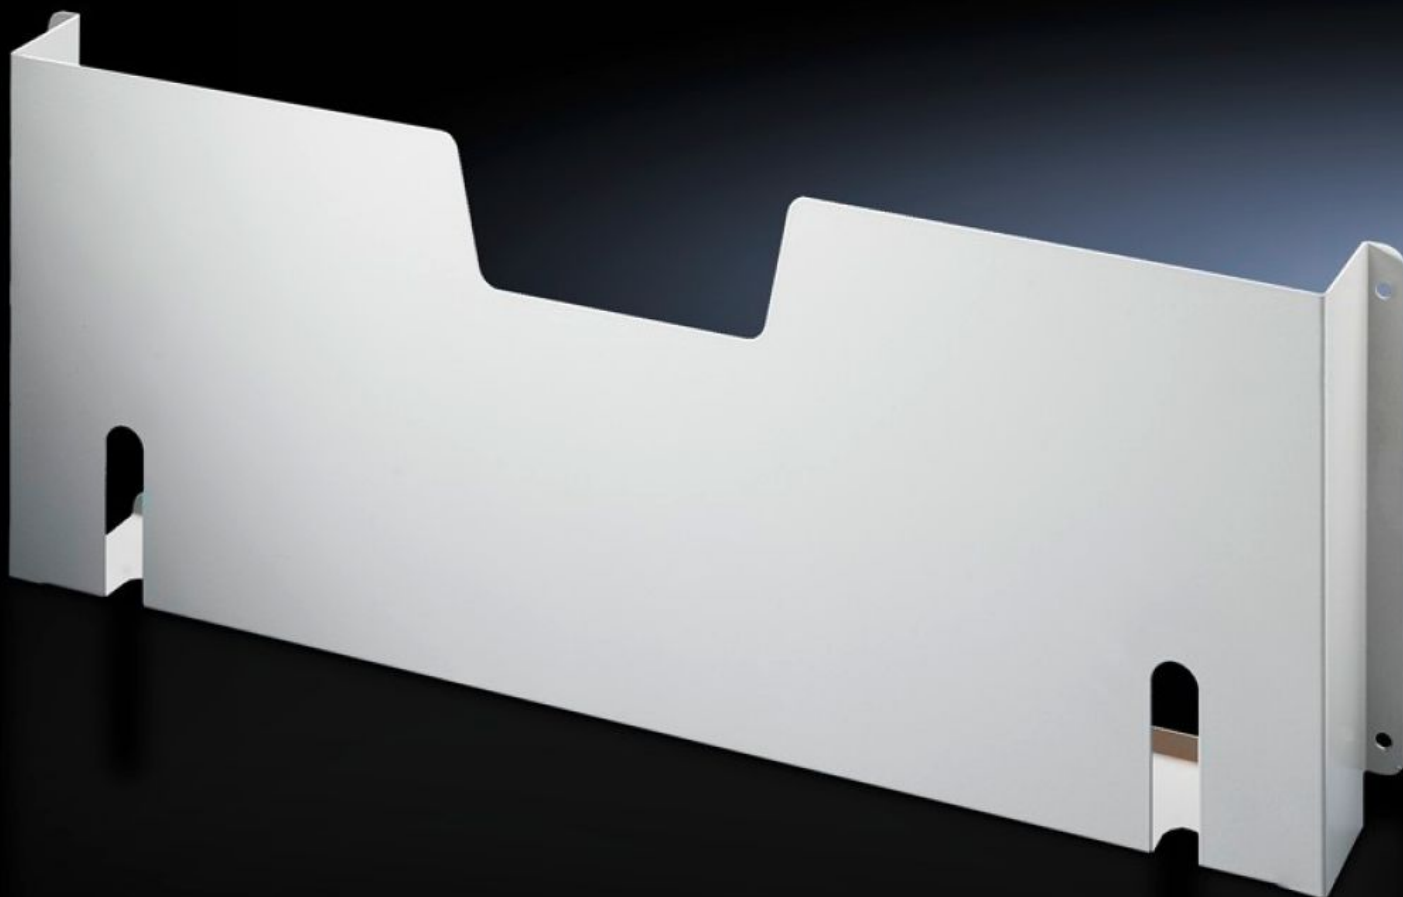

**Rittal – The System.**

Faster – better – everywhere.

**SZ 4115.500**

**Schránky na schémata z ocelového  
plechu**

State: 7.4.2026 (Source: [rittal.com/sk-sk](http://rittal.com/sk-sk))

ENCLOSURES

POWER DISTRIBUTION

# SZ 4115.500 - Schránky na schémata z ocelového plechu pro spodní díl VX, TS, VX SE, PC, TP

K upevnění na trubkovém rámu dveří v libovolné výšce.

## Features

Obj. číslo	SZ 4115.500
Popis výrobku	K upevnění na trubkovém rámu dveří v libovolné výšce.
Barva	RAL 7035
Rozsah dodávky	Včetně upevňovacího materiálu
Světlá výška	210 mm
Světlá šířka	355 mm
Vhodné pro šířku dveří	500 mm
Rozměry	Hloubka: 35 mm
Balení	1 ks
Netto hmotnost	0,583 kg
Brutto hmotnost	0,683 kg
Číslo celní sazby	73269098
ETIM 9	EC000317
ETIM 8	EC000317
ECLASS 8.0	27189267
Popis výrobku	SZ schránky na schémata, pro VX, TS, VX SE, PC, TP spodní díl, ocelový plech, pro šířku dveří: 500 mm, H: 35 mm