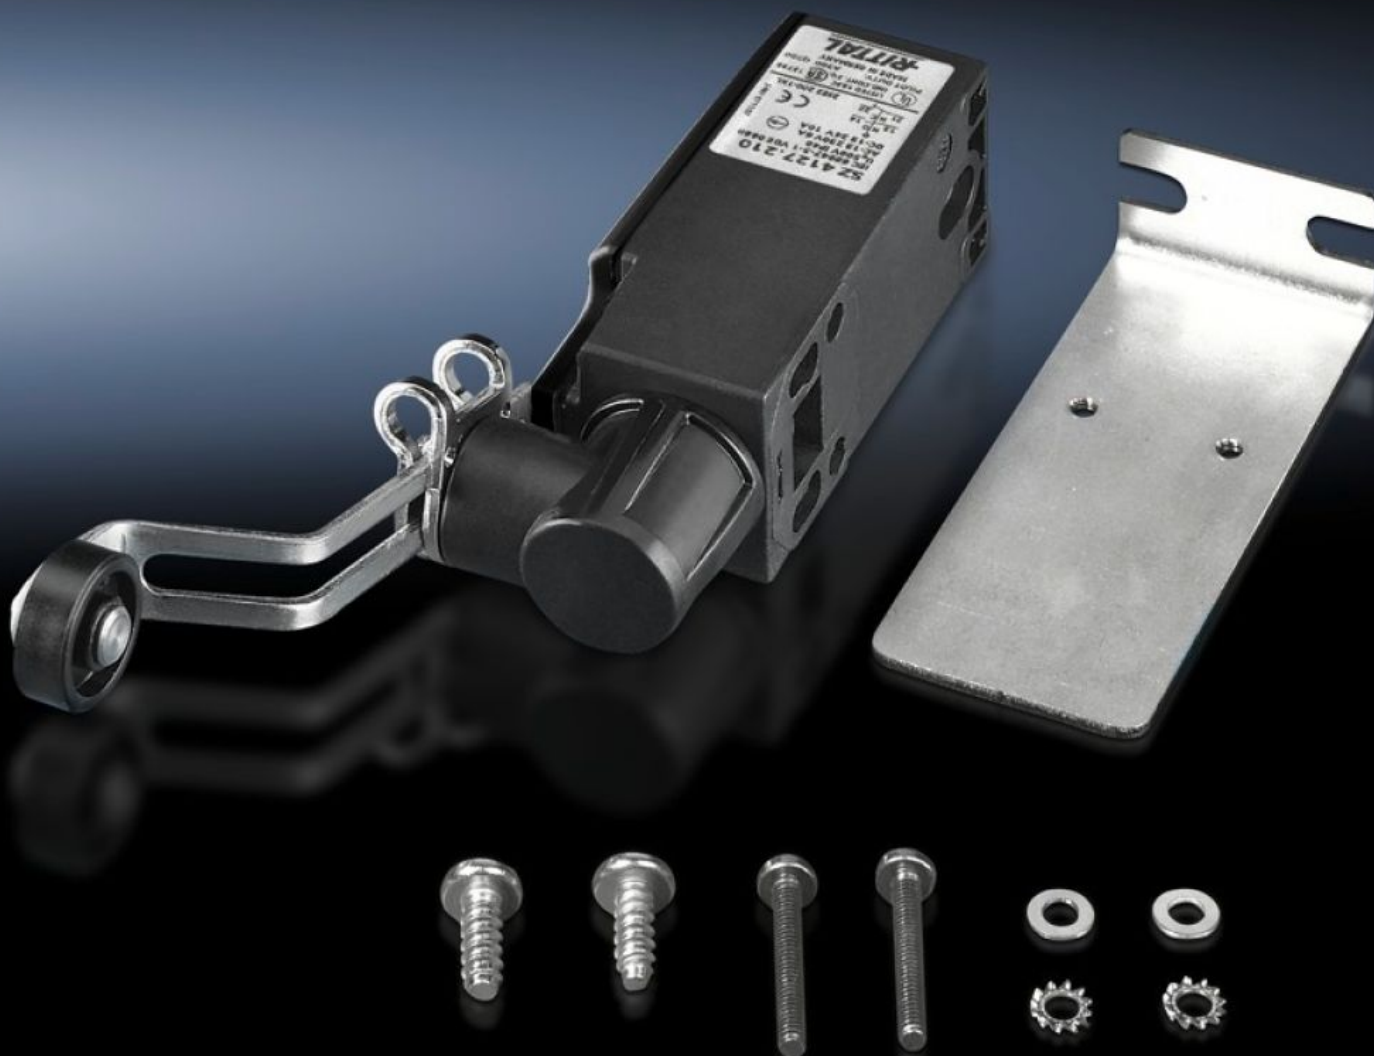

Rittal – The System.

Faster – better – everywhere.

SZ 4127.210

Dveřní polohový spínač

State: 12.5.2026 (Source: rittal.com/sk-sk)

ENCLOSURES

POWER DISTRIBUTION

CLIMATE CONTROL

IT INFRASTRUCTURE

SOFTWARE & SERVICES

FRIEDHELM LOH GROUP