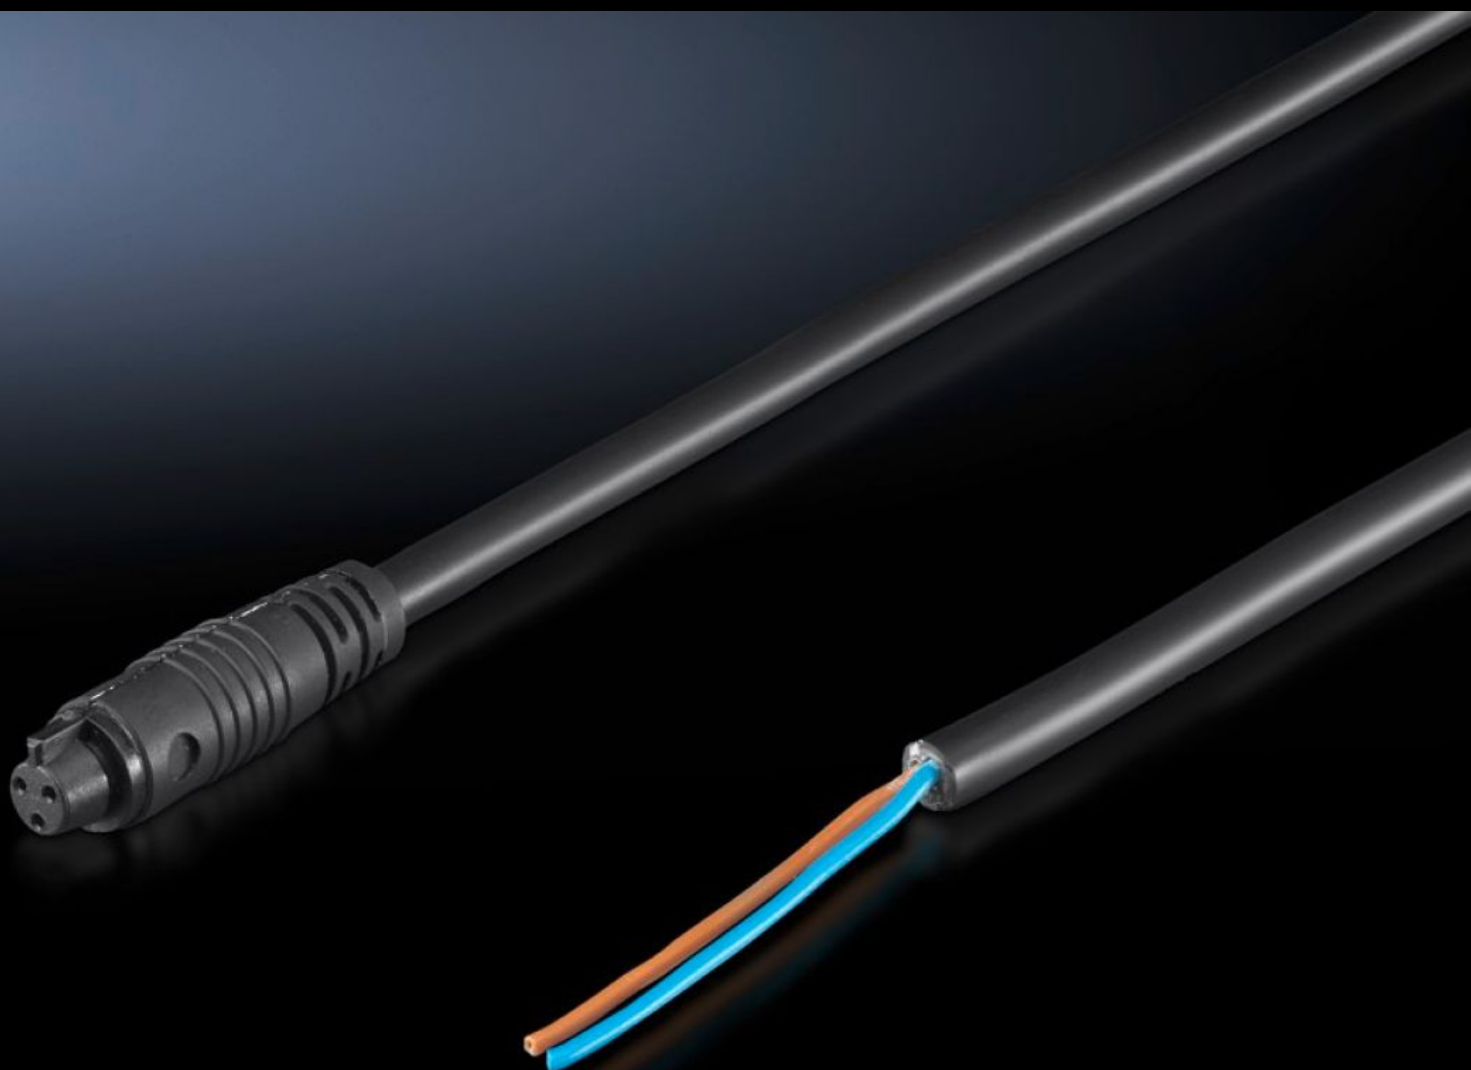

Rittal – The System.

Faster – better – everywhere.

SZ 4315.800

Připojovací příslušenství

State: 12.5.2026 (Source: rittal.com/sk-sk)

ENCLOSURES

POWER DISTRIBUTION

CLIMATE CONTROL

IT INFRASTRUCTURE

SOFTWARE & SERVICES

FRIEDHELM LOH GROUP

SZ 4315.800 - Připojovací příslušenství pro kompaktní systémové LED svítidlo

S napájecím kabelem LED nebo se spojovacím kabelem LED.

Features

Obj. číslo	SZ 4315.800
Provedení	Přívodní kabel
Délka	3 000 mm
Vhodné pro obj. č.	4140.810 4140.820 4140.830 4140.840
Rozměry	Délka: 3.000 mm
Balení	1 ks
Netto hmotnost	0,102 kg
Brutto hmotnost	0,118 kg
Číslo celní sazby	85444290
ETIM 9	EC001576
ETIM 8	EC001576
ECLASS 8.0	27060402
Popis výrobku	Přívodní kabel pro LED, 3000 mm