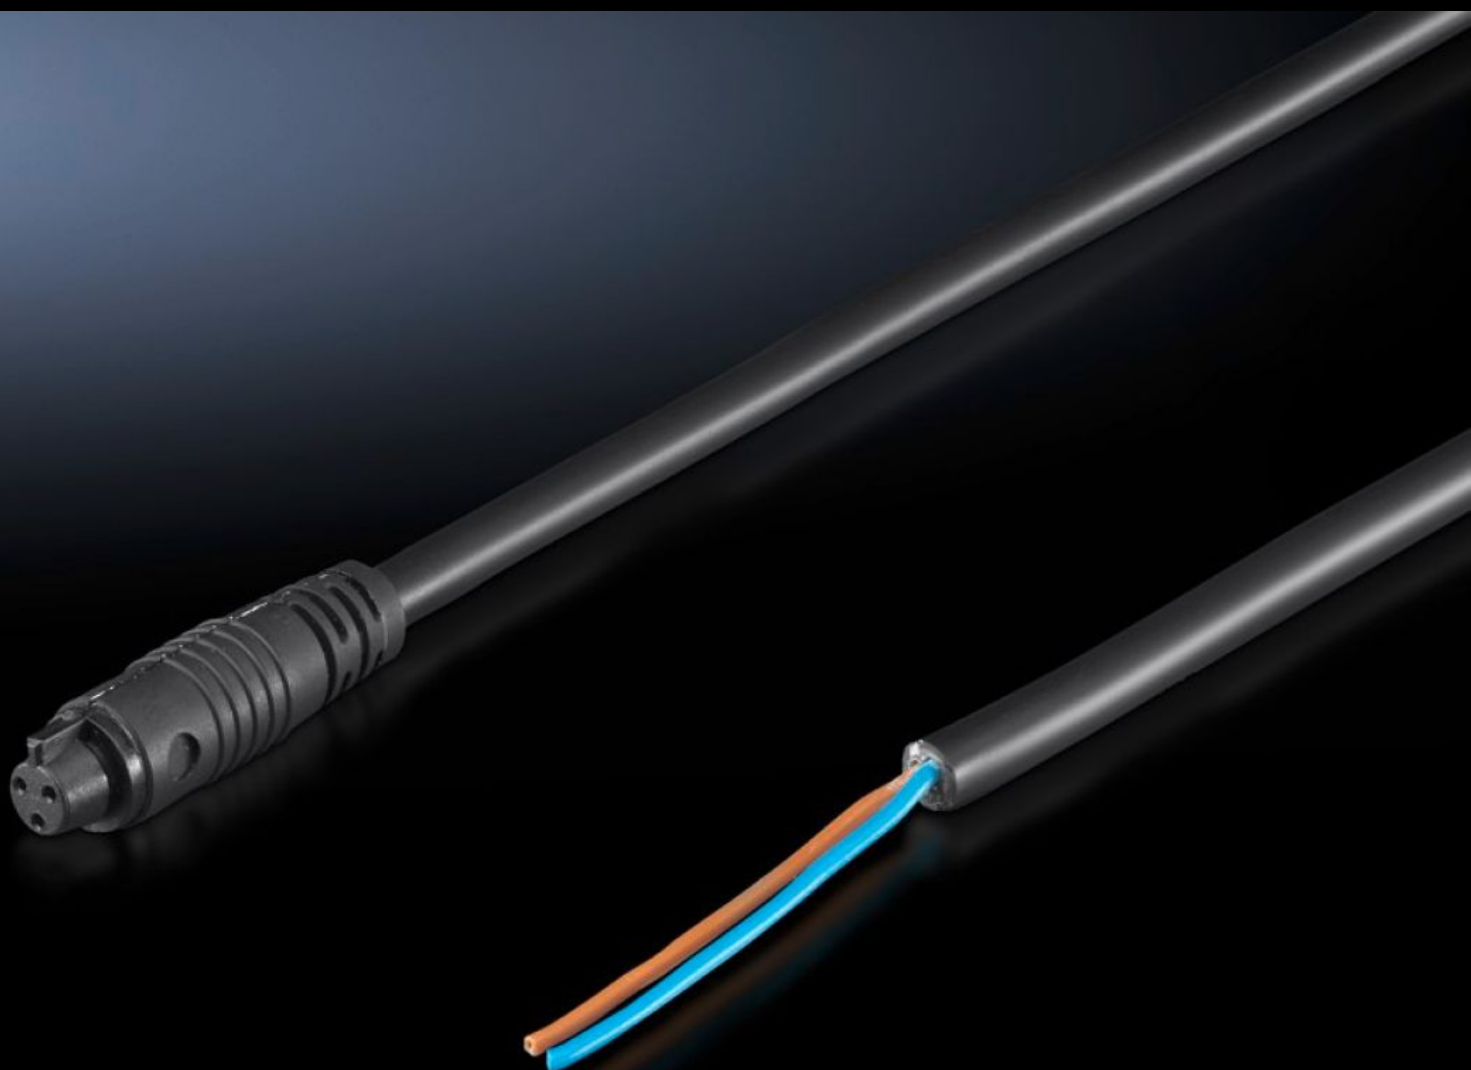

Rittal – The System.

Faster – better – everywhere.

SZ 4315.800

Připojovací příslušenství

State: 12.5.2026 (Source: rittal.com/sk-sk)

ENCLOSURES

POWER DISTRIBUTION

CLIMATE CONTROL

IT INFRASTRUCTURE

SOFTWARE & SERVICES

FRIEDHELM LOH GROUP