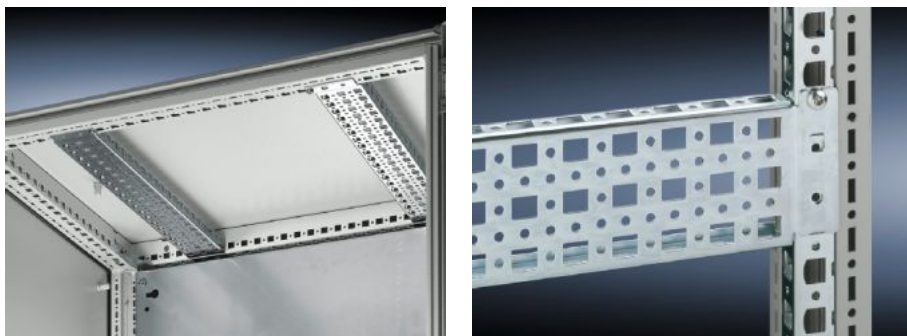

## Systemové chassis PS 23 x 73 mm

State: 1.6.2026 (Source: [rittal.com/sk-sk](http://rittal.com/sk-sk))

ENCLOSURES

POWER DISTRIBUTION

CLIMATE CONTROL

IT INFRASTRUCTURE

SOFTWARE & SERVICES

FRIEDHELM LOH GROUP

# SZ 4372.000 - Systémové chassis PS 23 x 73 mm pre TS, VX SE

For direct mounting on the horizontal enclosure sections of a TS. Only suitable for mounting to the vertical enclosure sections in conjunction with an adaptor. Simply locate into the TS punchings and secure.

## Features

Obj. č.	SZ 4372.000
Materiál	Oceľový plech
Povrch	Pozinkovaný
Rozsah dodávky	Vrátane upevňovacích skrutiek
Možnosti montáže	Na vertikálnom profile skrine TS, VX SE pomocou adaptérovej lišty zaisťujúcej kompatibilitu s VX Na horizontálnom profile skrine TS Na horizontálnom profile skrine VX SE dole Na horizontálnom profile skrine VX SE, hore na šírku
Vhodné pre	Typ skrine: ES 5000 CS modular enclosures TP universal console Hĺbka: = 800 mm
Balenie	4 pc(s).
Netto hmotnosť	3 kg
Číslo colnej sadzby	73269098
ETIM 9	EC002625