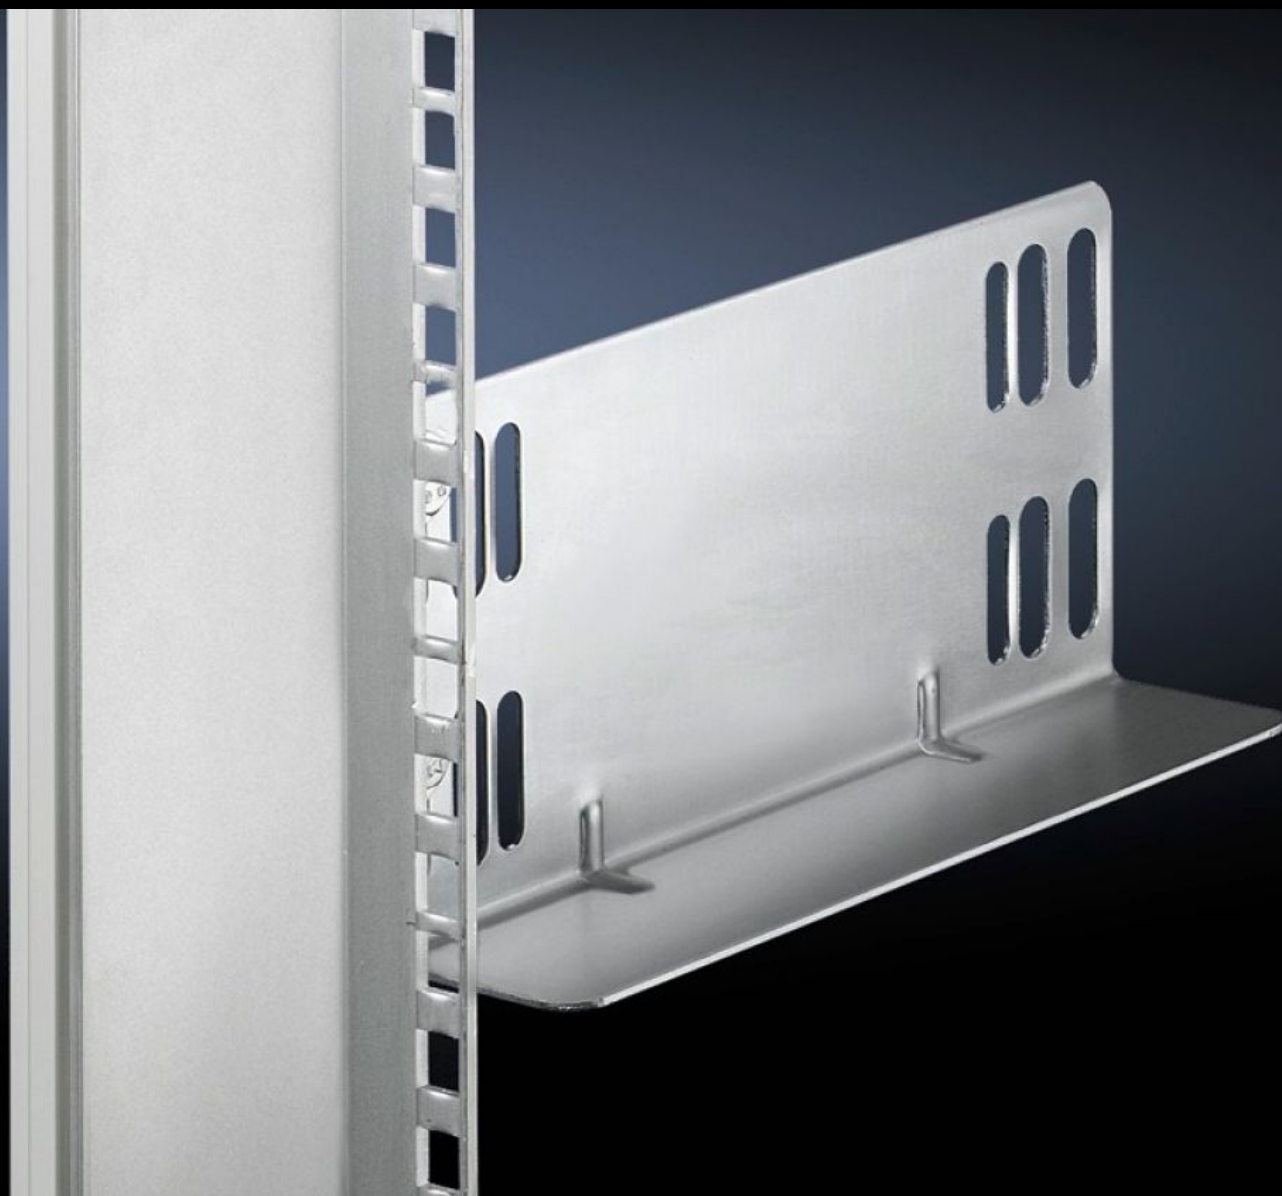

Rittal – The System.

Faster – better – everywhere.

SZ 4531.000

Klzná lišta

State: 23.5.2026 (Source: rittal.com/sk-sk)

ENCLOSURES

POWER DISTRIBUTION

CLIMATE CONTROL

IT INFRASTRUCTURE

SOFTWARE & SERVICES

FRIEDHELM LOH GROUP