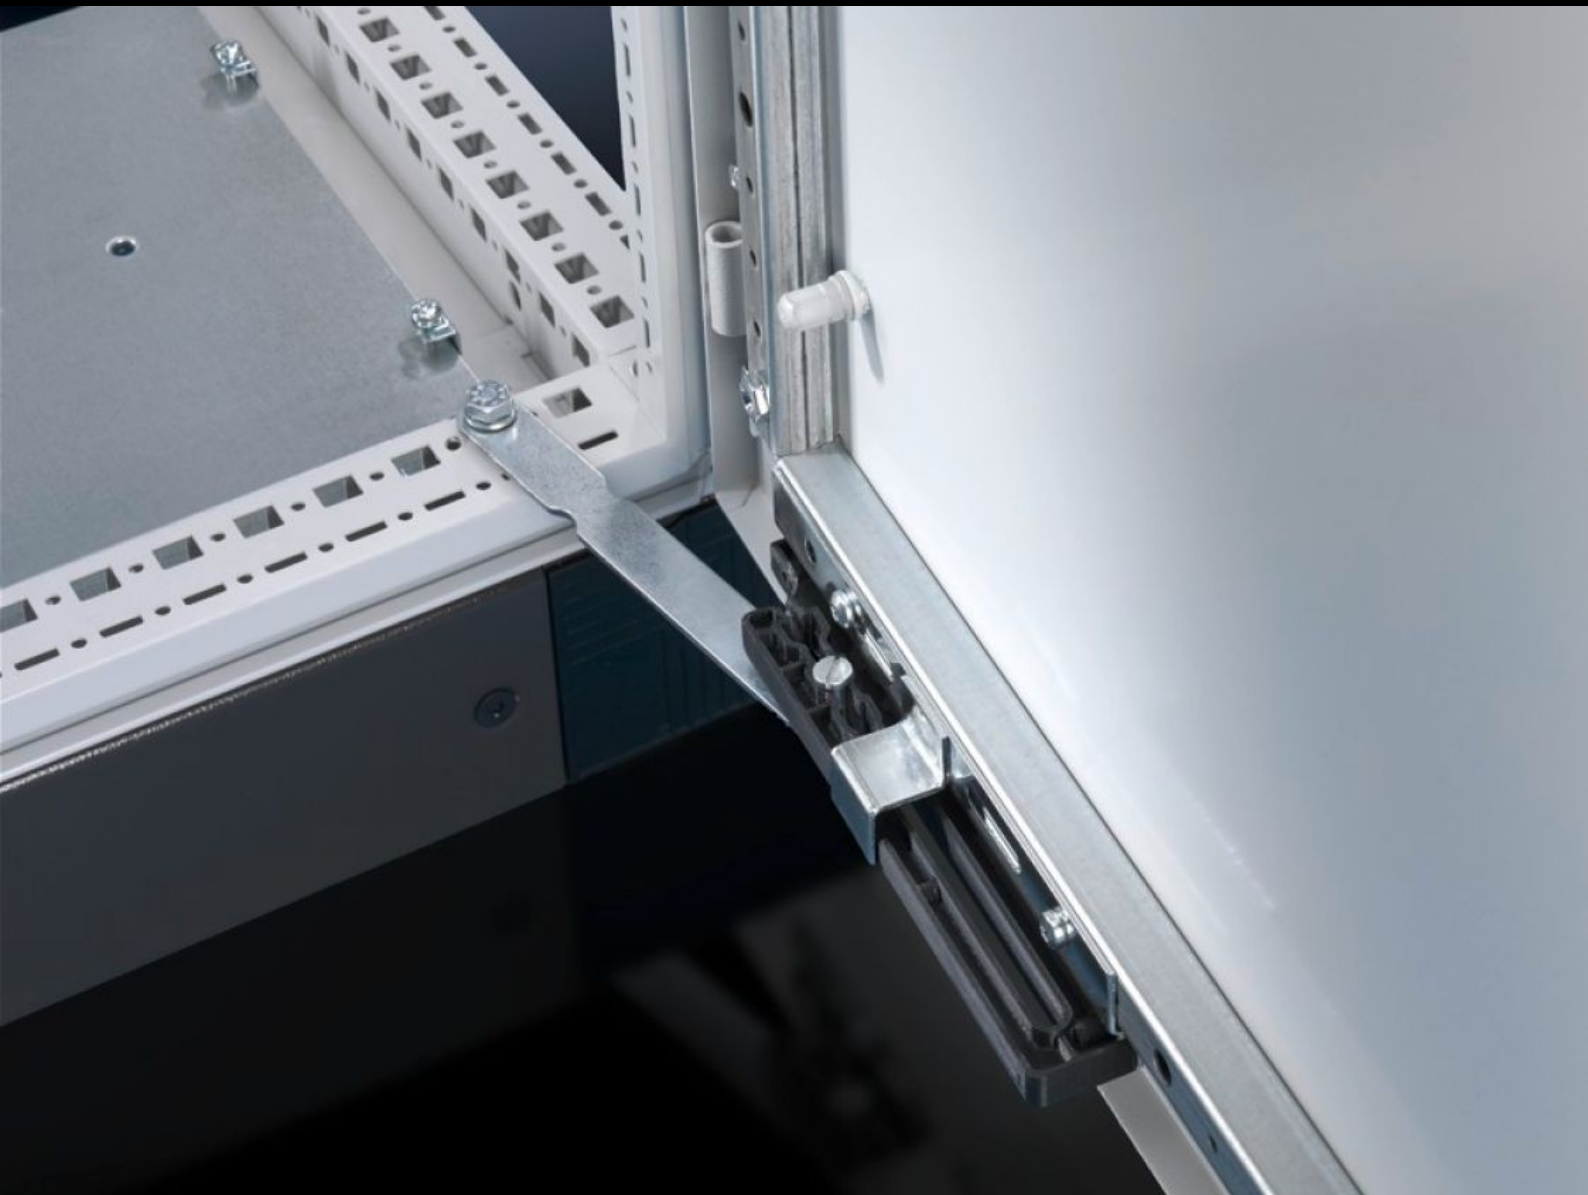

Rittal – The System.

Faster – better – everywhere.

SZ 4583.500

Aretácia dverí pre únikové cesty

State: 5.6.2026 (Source: rittal.com/sk-sk)

ENCLOSURES

POWER DISTRIBUTION

CLIMATE CONTROL

IT INFRASTRUCTURE

SOFTWARE & SERVICES

FRIEDHELM LOH GROUP