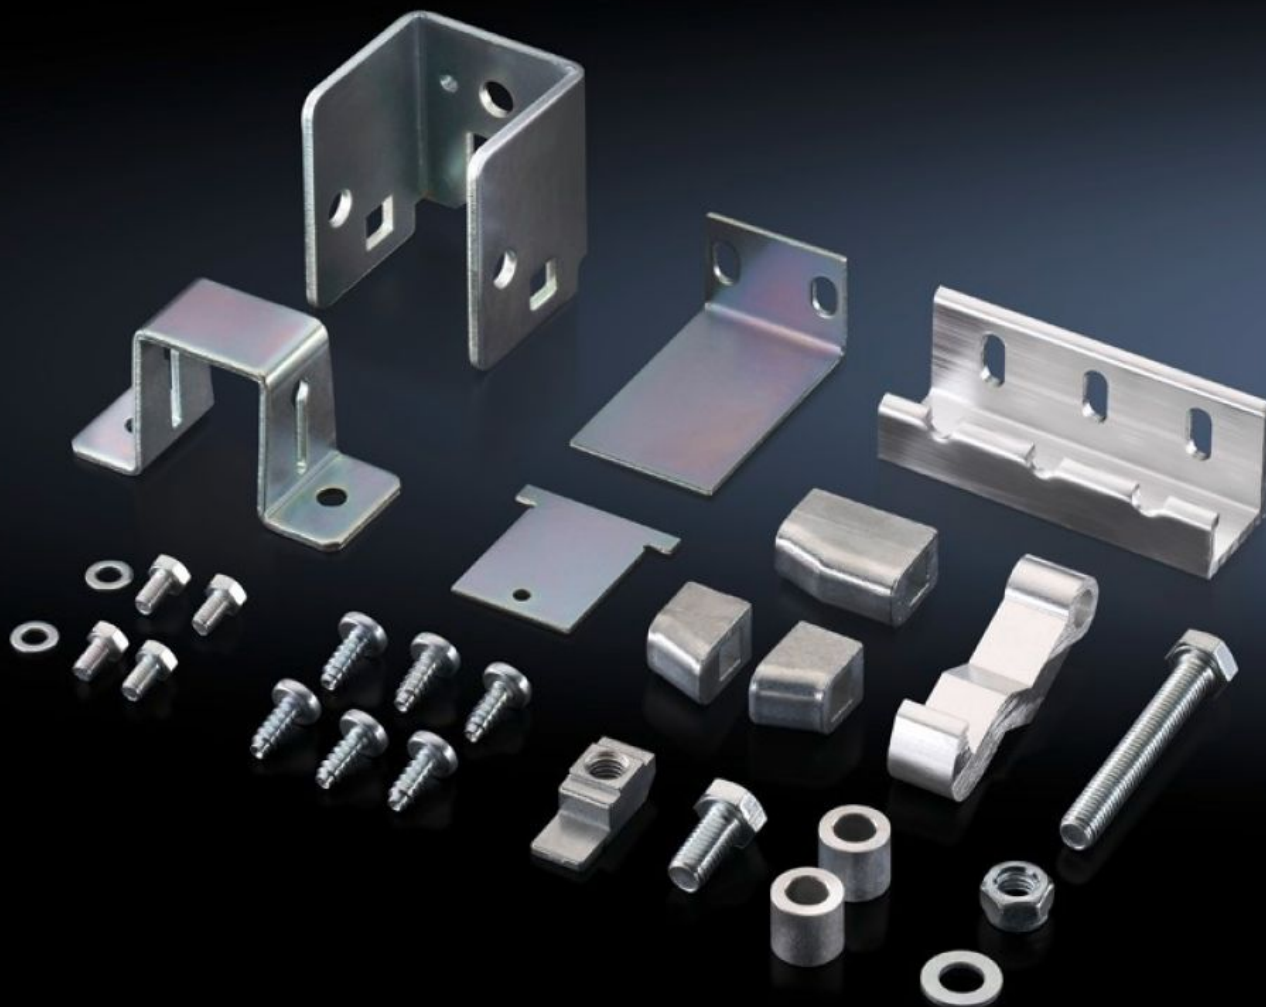

Rittal – The System.

Faster – better – everywhere.

TS 4911.000

Zaistenie vedľajších dverí

State: 23.5.2026 (Source: rittal.com/sk-sk)

ENCLOSURES

POWER DISTRIBUTION

CLIMATE CONTROL

IT INFRASTRUCTURE

SOFTWARE & SERVICES

FRIEDHELM LOH GROUP