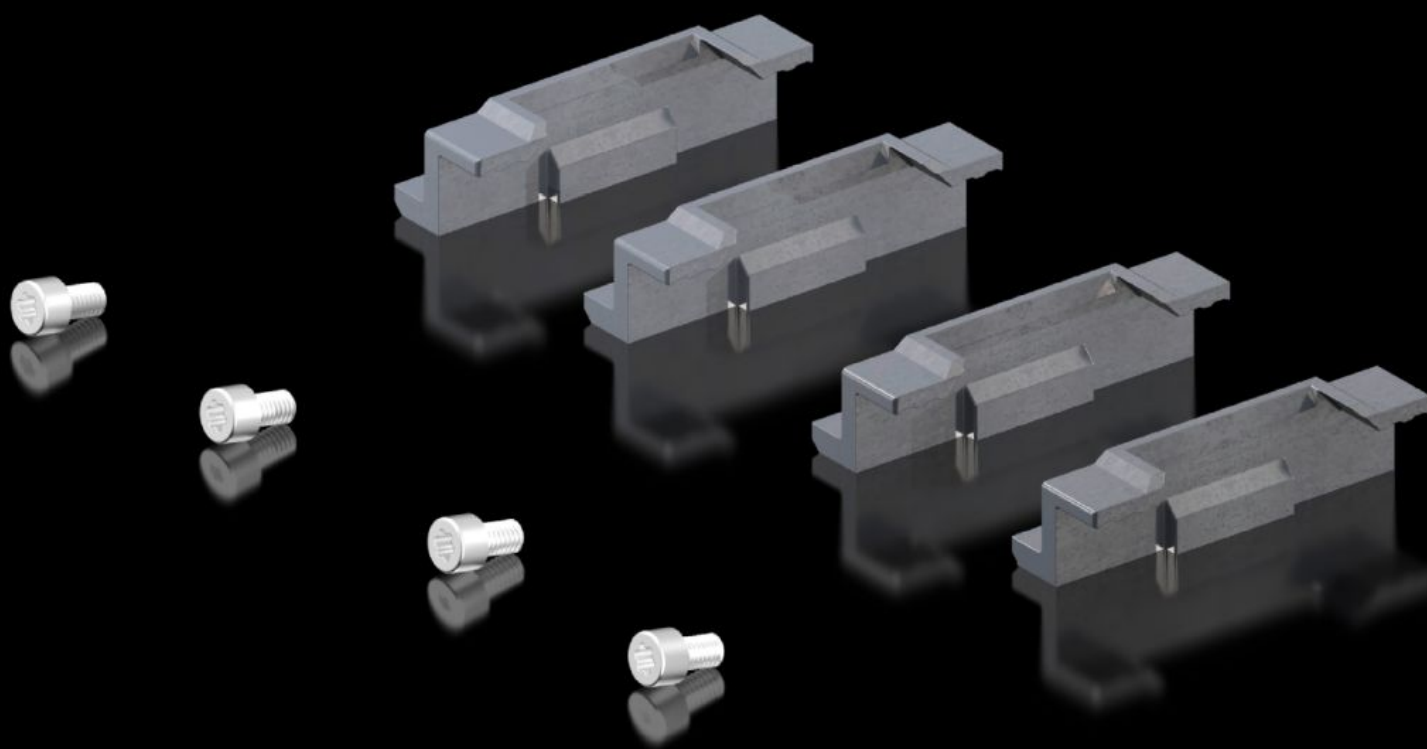

Rittal – The System.

Faster – better – everywhere.

TS 5050.412 Uzatváracie diely

State: 23.5.2026 (Source: rittal.com/sk-sk)

ENCLOSURES

POWER DISTRIBUTION

CLIMATE CONTROL

IT INFRASTRUCTURE

SOFTWARE & SERVICES

FRIEDHELM LOH GROUP