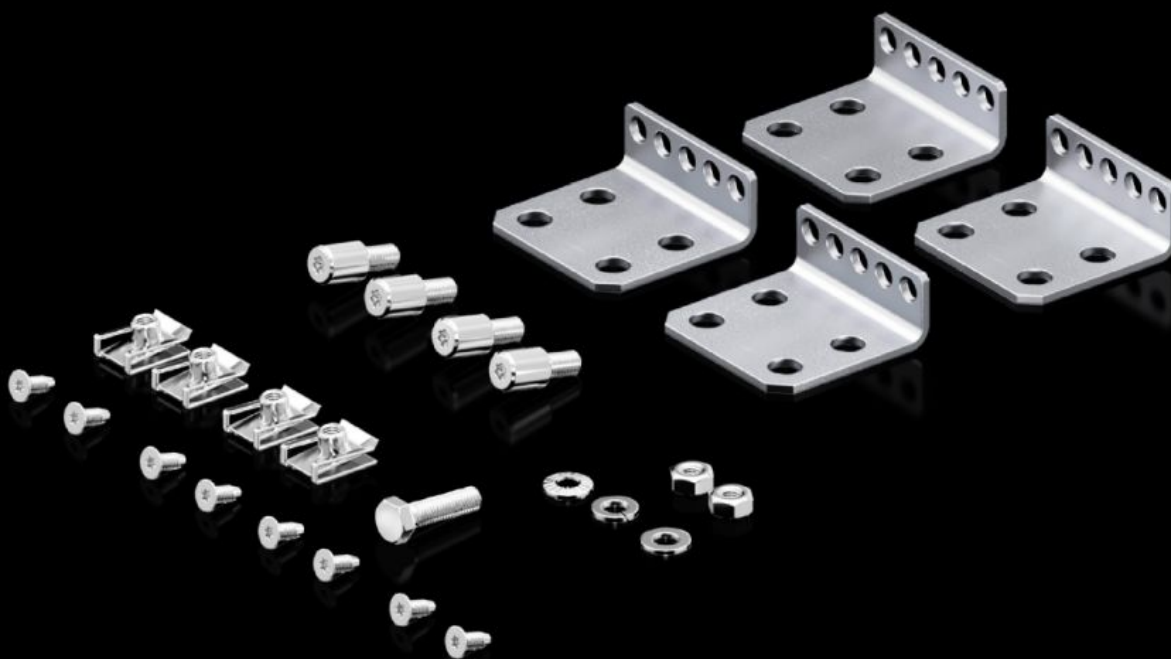

Rittal – The System.

Faster – better – everywhere.

VX 5051.169

Príbal s príslušenstvom pre delenú montážnu dosku

State: 23.5.2026 (Source: rittal.com/sk-sk)

ENCLOSURES

POWER DISTRIBUTION

CLIMATE CONTROL

IT INFRASTRUCTURE

SOFTWARE & SERVICES

FRIEDHELM LOH GROUP