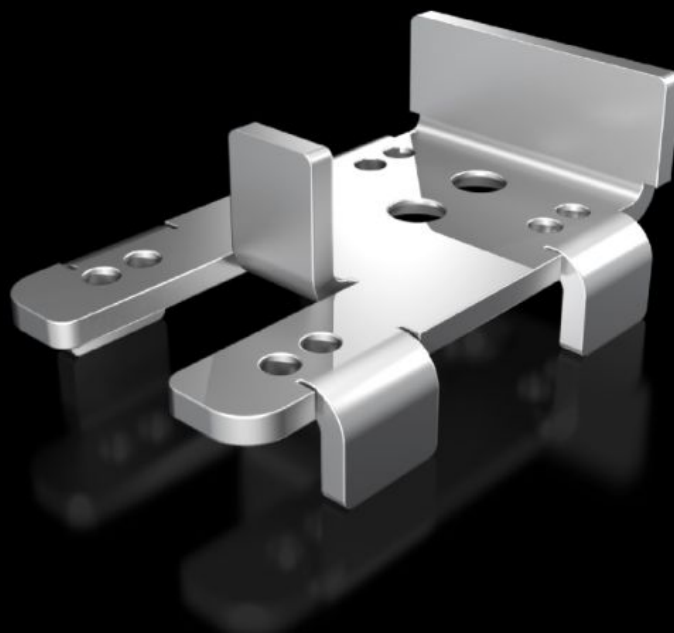

Rittal – The System.

Faster – better – everywhere.

VX 5302.351 Montážne uholníky

State: 2.6.2026 (Source: rittal.com/sk-sk)

ENCLOSURES

POWER DISTRIBUTION

CLIMATE CONTROL

IT INFRASTRUCTURE

SOFTWARE & SERVICES

FRIEDHELM LOH GROUP