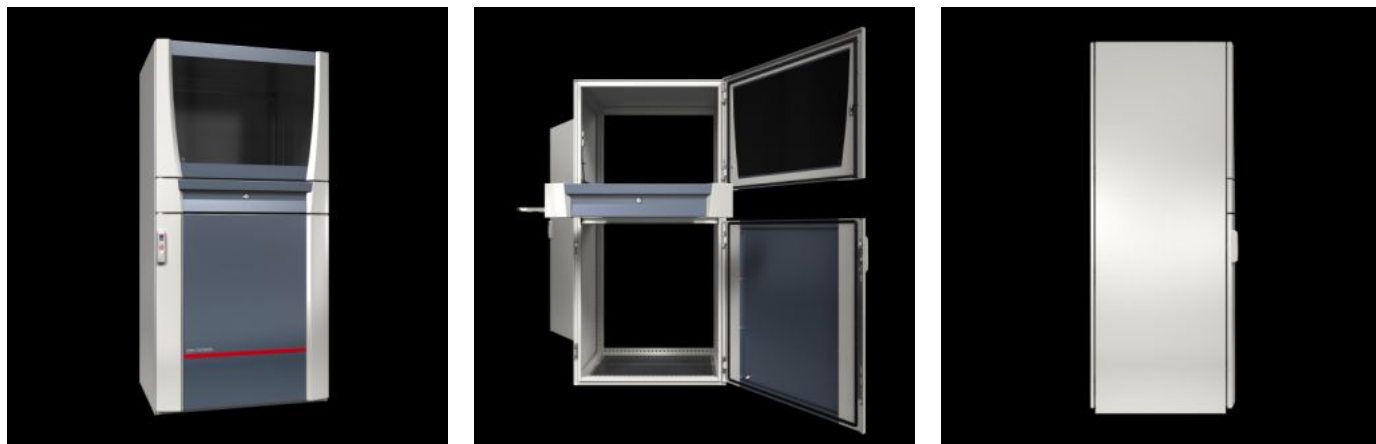

IT INFRASTRUCTURE

SOFTWARE & SERVICES

FRIEDHELM LOH GROUP

PC 5366.050 - Skrine pre počítačové systémy

Secure accommodation of all PC components, from monitors, to PCs, to keyboards. For ultimate ease of operation in a modern design. Perfect protection from humidity and dirt, temperature fluctuations and unauthorised access.

Features

Obj. č.	PC 5366.050
Prevedenie	s presklenými dverami hore, zásuvkou pre klávesnicu a prístrojovou policou
Materiál	Skriňa, dvere, zadné dvere, montážne pole, odkladacie priehradky: oceľový plech Rukoväte, dekoratívne kryty: plast Zakrytie dverí: hliník Sklenené okno: jednovrstvové bezpečnostné sklo
Povrch	Skriňa a dvere: základná farba nanosená máčaním, z vonkajšej strany štruktúrovaná prášková farba
General colour	RAL 7035
Farba	Skriňa, dvere, dekoračné kryty, odkladacie priehradky: RAL 7035 Rukovätí: RAL 7015 Pole monitora, stredový diel dverí: RAL 7015
Rozsah dodávky	Skriňa, dvere, zadné dvere Podlahové plechy Presklené dvere, horné Zásuvná priehradka pre klávesnicu Prístrojová polica