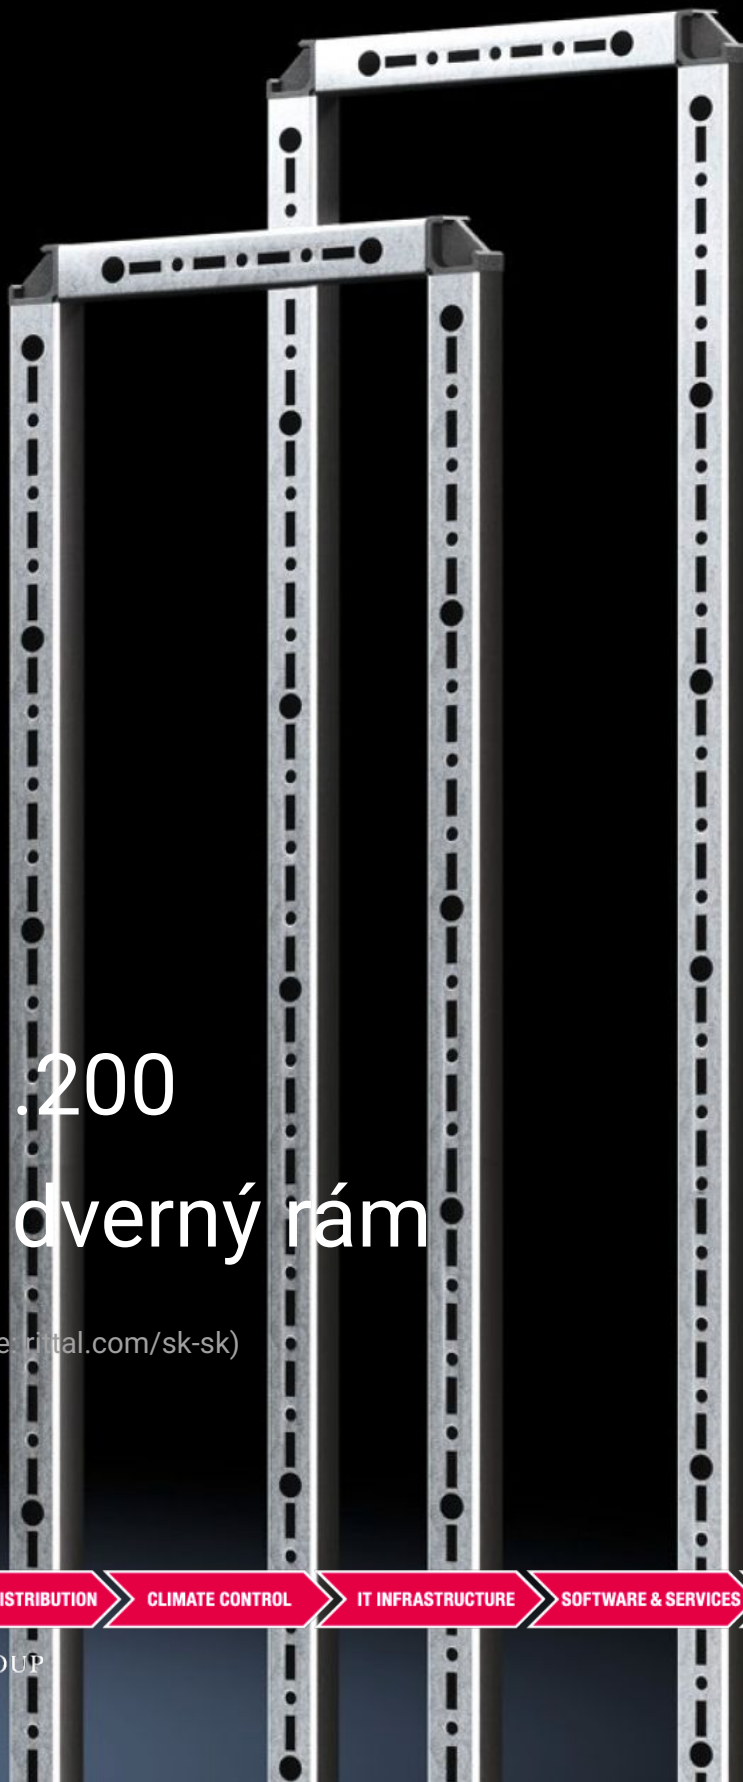

Rittal – The System.

Faster – better – everywhere.

DK 5501.200 Rúrkový dverný rám

State: 21.6.2026 (Source: rittal.com/sk-sk)

ENCLOSURES

POWER DISTRIBUTION

CLIMATE CONTROL

IT INFRASTRUCTURE

SOFTWARE & SERVICES

FRIEDHELM LOH GROUP

DK 5501.200 - Rúrkový dverný rám pre TS, TS IT

For TS IT for rear door, vertically divided, solid

Features

Obj. č.	DK 5501.200
Oblasti použitia	Pre vertikálnu montáž na závitový čap dverí
Materiál	Rúrkový profil: ocelový plech Rohová spojka: plast
Povrch	Rúrkový profil: pozinkovaný
Rozsah dodávky	Vrátane upevňovacieho materiálu
Vhodné pre typ skrine	TS IT TS
Vhodné pre šírku	300 mm
Vhodné pre výšku	2 000 mm
Balenie	2 pc(s).
Netto hmotnosť	6 kg
Brutto hmotnosť	6,5 kg
Číslo colnej sadzby	83024200
ETIM 9	EC002620
ECLASS 8.0	27189261
Popis výrobku	Rúrkový dverný rám DK, pre TS, TS IT, SE, s plnými, zvislo delenými dverami z ocelového plechu, dva rúrkové rámy na dvere s ŠxV: 300x2000 mm, ocelový plech, pozinkovaný