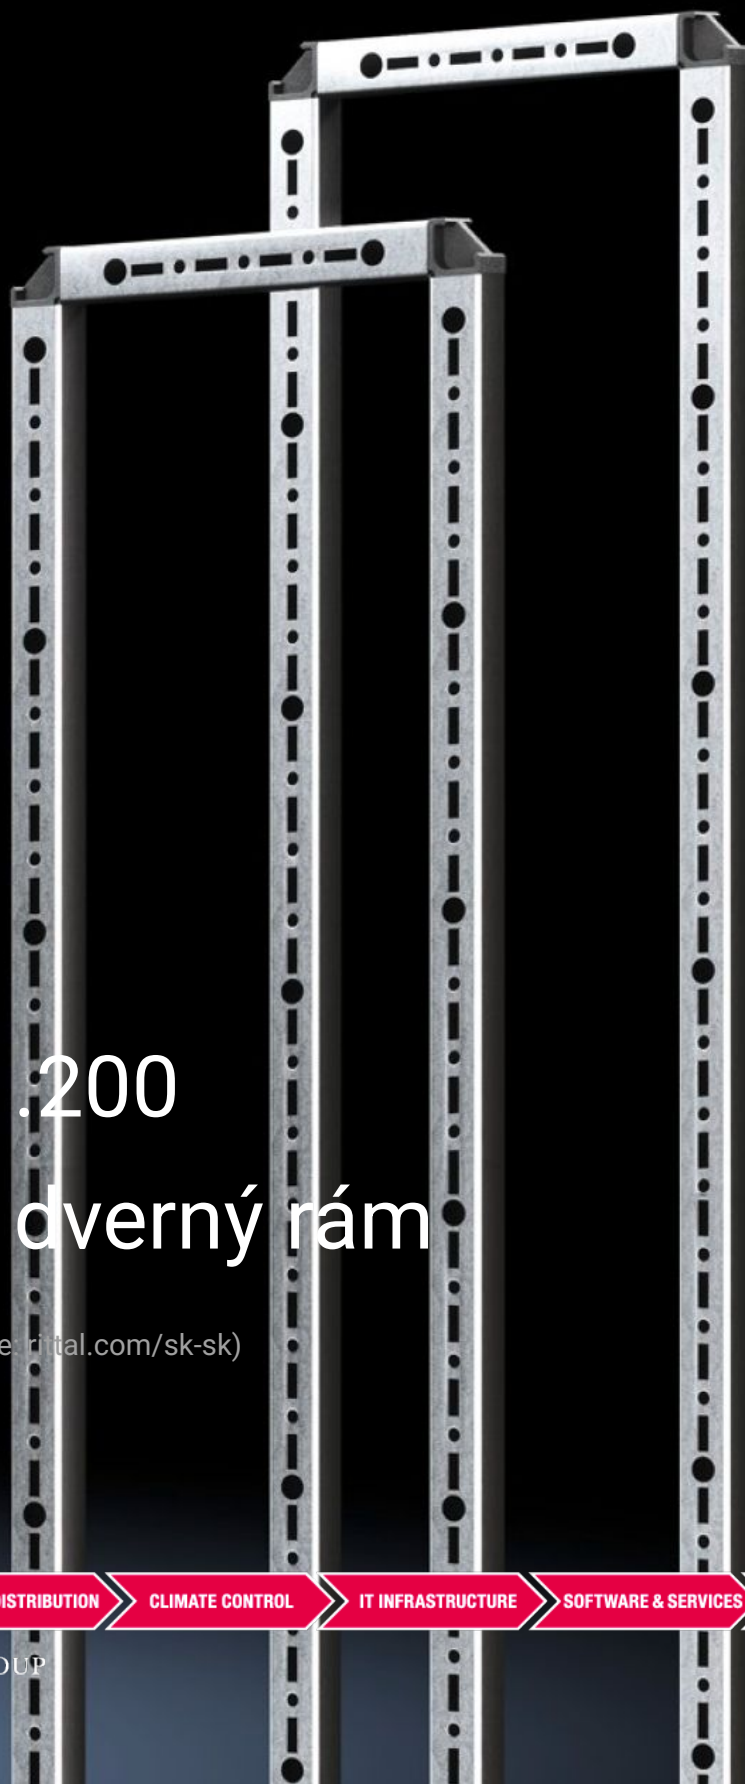

Rittal – The System.

Faster – better – everywhere.

DK 5501.200 Rúrkový dverný rám

State: 23.5.2026 (Source: rittal.com/sk-sk)

ENCLOSURES

POWER DISTRIBUTION

CLIMATE CONTROL

IT INFRASTRUCTURE

SOFTWARE & SERVICES

FRIEDHELM LOH GROUP

DK 5501.200 - Rúrkový dverný rám pre TS, TS IT

For TS IT for rear door, vertically divided, solid

Features

Obj. č.	DK 5501.200
Oblasti použitia	Pre vertikálnu montáž na závitový čap dverí
Materiál	Rúrkový profil: ocelový plech Rohová spojka: plast
Povrch	Rúrkový profil: pozinkovaný
Rozsah dodávky	Vrátane upevňovacieho materiálu
Vhodné pre typ skrine	TS IT TS
Vhodné pre šírku	300 mm
Vhodné pre výšku	2 000 mm
Balenie	2 pc(s).
Netto hmotnosť	6 kg
Brutto hmotnosť	6,5 kg
Číslo colnej sadzby	83024200
ETIM 9	EC002620
ECLASS 8.0	27189261
Popis výrobku	Rúrkový dverný rám DK, pre TS, TS IT, SE, s plnými, zvislo delenými dverami z ocelového plechu, dva rúrkové rámy na dvere s ŠxV: 300x2000 mm, ocelový plech, pozinkovaný