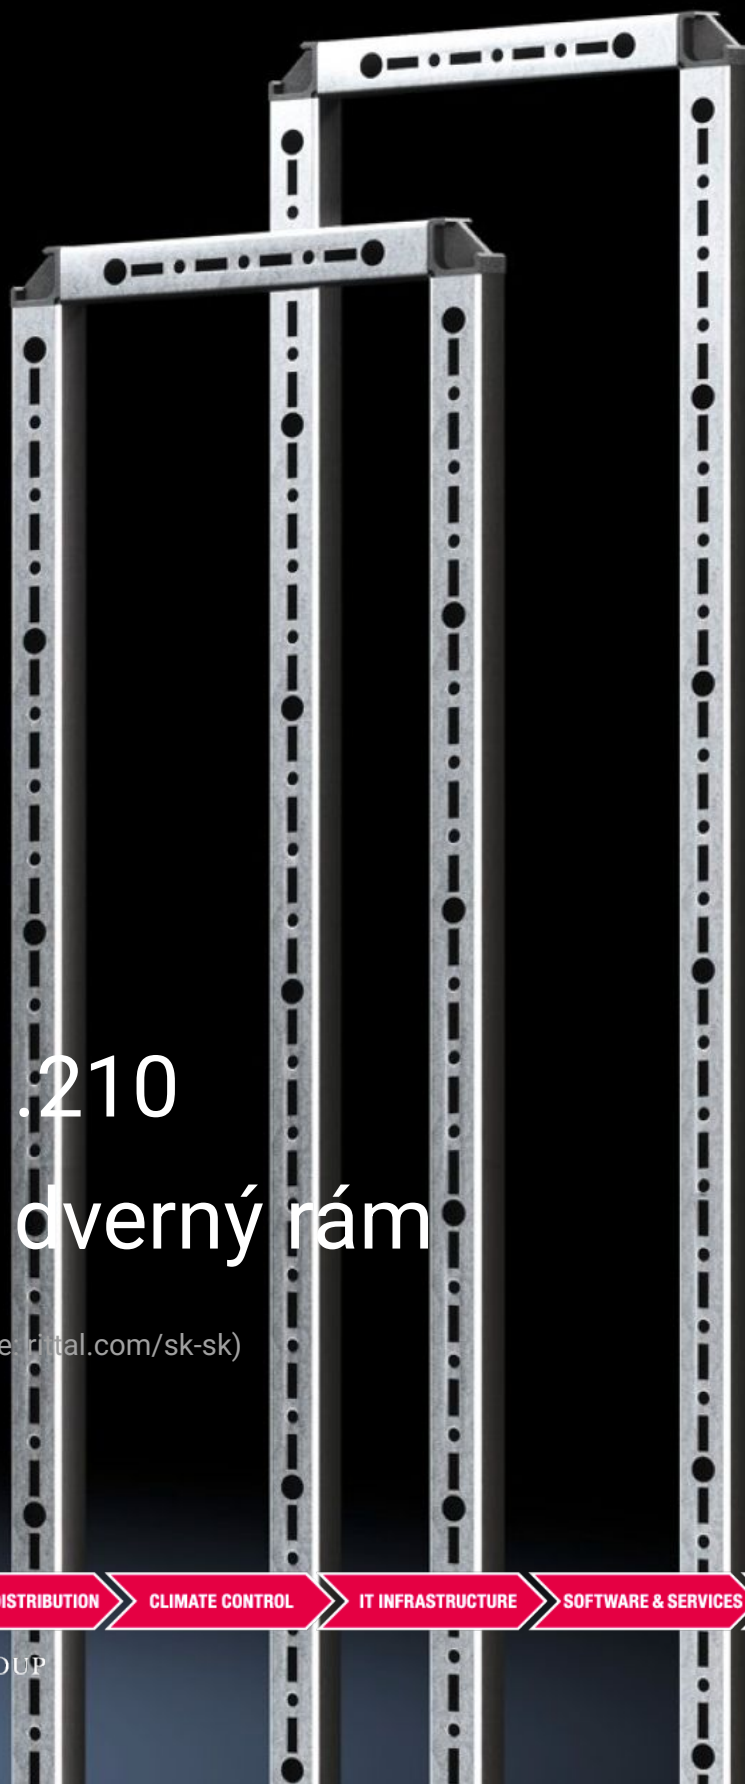

## DK 5501.210 Rúrkový dverný rám

State: 23.6.2026 (Source: [rittal.com/sk-sk](http://rittal.com/sk-sk))

ENCLOSURES

POWER DISTRIBUTION

CLIMATE CONTROL

IT INFRASTRUCTURE

SOFTWARE & SERVICES

FRIEDHELM LOH GROUP

# DK 5501.210 - Rúrkový dverný rám pre TS, TS IT

For TS IT for rear door, vertically divided, solid

## Features

Obj. č.	DK 5501.210
Oblasti použitia	Pre vertikálnu montáž na závitový čap dverí
Materiál	Rúrkový profil: ocelový plech Rohová spojka: plast
Povrch	Rúrkový profil: pozinkovaný
Rozsah dodávky	Vrátane upevňovacieho materiálu
Vhodné pre typ skrine	TS IT TS
Vhodné pre šírku	400 mm
Vhodné pre výšku	2 000 mm
Balenie	2 pc(s).
Netto hmotnosť	6,344 kg
Číslo colnej sadzby	83024200
ETIM 9	EC002620
ECLASS 8.0	27189261
Popis výrobku	Rúrkový dverný rám, pre TS, TS IT, SE, so plnými, vertikálne delenými dverami z ocelového plechu, dve rúrkové rámy na dvere s Š x V: 400x2000 mm, ocelový plech, pozinkovaný