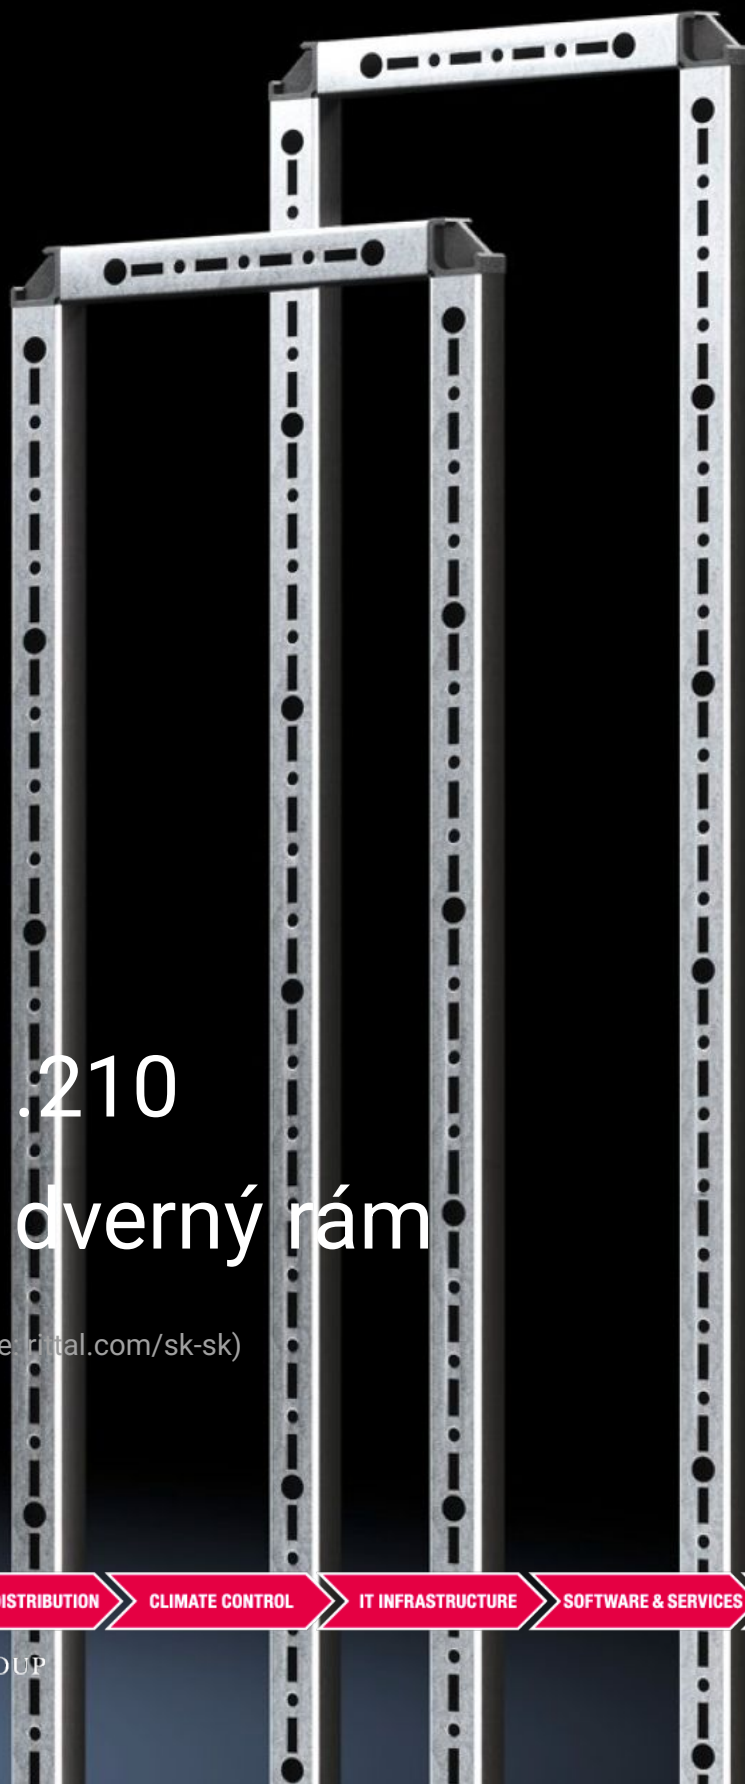

Rittal – The System.

Faster – better – everywhere.

DK 5501.210 Rúrkový dverný rám

State: 21.6.2026 (Source: rittal.com/sk-sk)

ENCLOSURES

POWER DISTRIBUTION

CLIMATE CONTROL

IT INFRASTRUCTURE

SOFTWARE & SERVICES

FRIEDHELM LOH GROUP

DK 5501.210 - Rúrkový dverný rám pre TS, TS IT

For TS IT for rear door, vertically divided, solid

Features

Obj. č.	DK 5501.210
Oblasti použitia	Pre vertikálnu montáž na závitový čap dverí
Materiál	Rúrkový profil: ocelový plech Rohová spojka: plast
Povrch	Rúrkový profil: pozinkovaný
Rozsah dodávky	Vrátane upevňovacieho materiálu
Vhodné pre typ skrine	TS IT TS
Vhodné pre šírku	400 mm
Vhodné pre výšku	2 000 mm
Balenie	2 pc(s).
Netto hmotnosť	6,344 kg
Číslo colnej sadzby	83024200
ETIM 9	EC002620
ECLASS 8.0	27189261
Popis výrobku	Rúrkový dverný rám, pre TS, TS IT, SE, so plnými, vertikálne delenými dverami z ocelového plechu, dve rúrkové rámy na dvere s Š x V: 400x2000 mm, ocelový plech, pozinkovaný