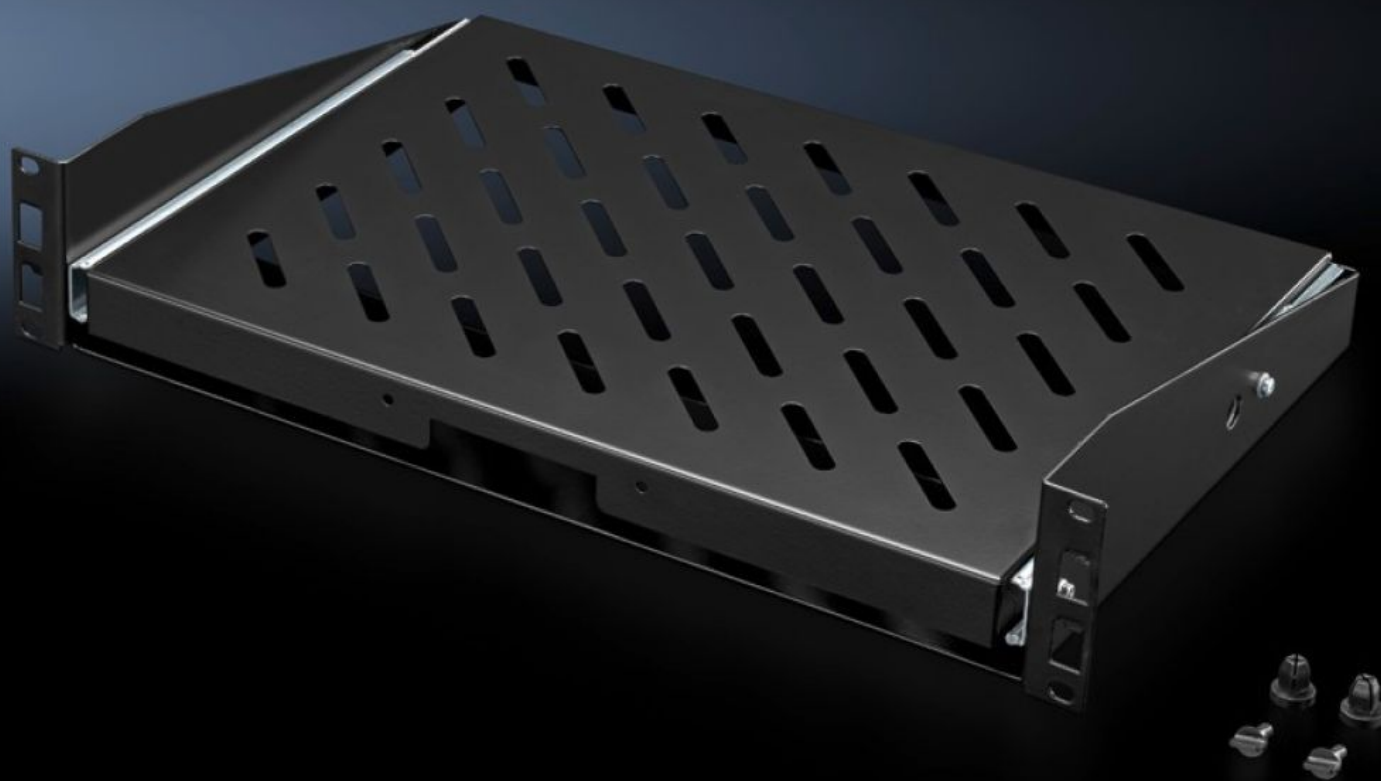

Rittal – The System.

Faster – better – everywhere.

DK 5501.635

Přístrojová police, výsuvná, 2 U

State: 10.5.2026 (Source: rittal.com/sk-sk)

ENCLOSURES

POWER DISTRIBUTION

CLIMATE CONTROL

IT INFRASTRUCTURE

SOFTWARE & SERVICES

FRIEDHELM LOH GROUP

DK 5501.635 - Přístrojová police, výsuvná, 2 U pro jednu 482,6 mm (19") upevňovací rovinu

Tato kompletní sada obsahuje předmontovanou variantu včetně teleskopických lišt, úchopové prohlubně, upevňovacích přírub a pojistných kolíků.

Features

Obj. číslo	DK 5501.635
Popis výrobku	Pro jednoduchou čelní montáž nástěnných a stacionárních skříní s minimálně jednou 19" montážní úrovní. Tato kompletní sada obsahuje předmontovanou variantu včetně teleskopických lišt, úchopové prohlubně, upevňovacích přírub a pojistných kolíků.
Výhody	Snadná montáž bez použití náradí Plné vysunutí Samosvorné
Materiál	Ocelový plech
Povrch	S nástřikem
Barva	RAL 9005
Rozsah dodávky	Přístrojová police, předmontovaná Včetně upevňovacího materiálu
Load capacity static	250 N
Kontaktní plocha	Šířka: 430 mm Hloubka: 300 mm
Balení	1 ks
Netto hmotnost	3 kg