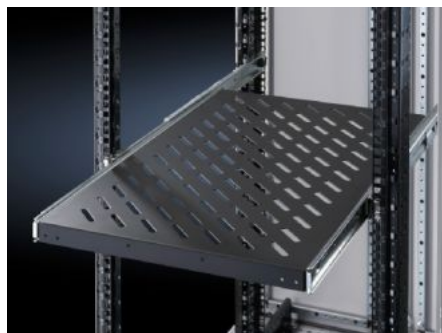

# DK 5501.675 - Přístrojová police, výsuvná pro VX IT, TS IT, TE, TX CableNet

Pro montáž mezi dvě montážní roviny 19".

## Features

Obj. č.	DK 5501.675
Výhody	Časově úsporná montáž z přední strany skříně bez použití náradí prováděná jednou osobou Samosvorné Plné vysunutí
Oblasti použití	S přestavitelnou hloubkou pro přizpůsobení individuálním vzdálenostem mezi rovinami
Materiál	Ocelový plech
Povrch	Podlaha: s nástřikem Teleskopické lišty/montážní sada: pozinkované
Barva	RAL 9005
Rozsah dodávky	Přístrojová police s děrováním Teleskopická lišta s montážní sadou Včetně upevňovacího materiálu
Zatížitelnost	50 kg
Rozměry	Šířka: 419 mm Hloubka: 500 mm