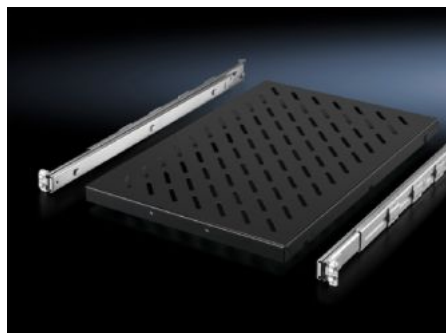

# DK 5501.675 - Přístrojová police, výsuvná pro VX IT, TS IT, TE, TX CableNet

Pro montáž mezi dvě montážní roviny 19".

## Features

Obj. č.	DK 5501.675
Výhody	Časově úsporná montáž z přední strany skříně bez použití náradí prováděná jednou osobou Samosvorné Plné vysunutí
Oblasti použití	S přestavitelnou hloubkou pro přizpůsobení individuálním vzdálenostem mezi rovinami
Materiál	Ocelový plech
Povrch	Podlaha: s nástřikem Teleskopické lišty/montážní sada: pozinkované
Barva	RAL 9005
Rozsah dodávky	Přístrojová police s děrováním Teleskopická lišta s montážní sadou Včetně upevňovacího materiálu
Zatížitelnost	50 kg
Rozměry	Šířka: 419 mm Hloubka: 500 mm