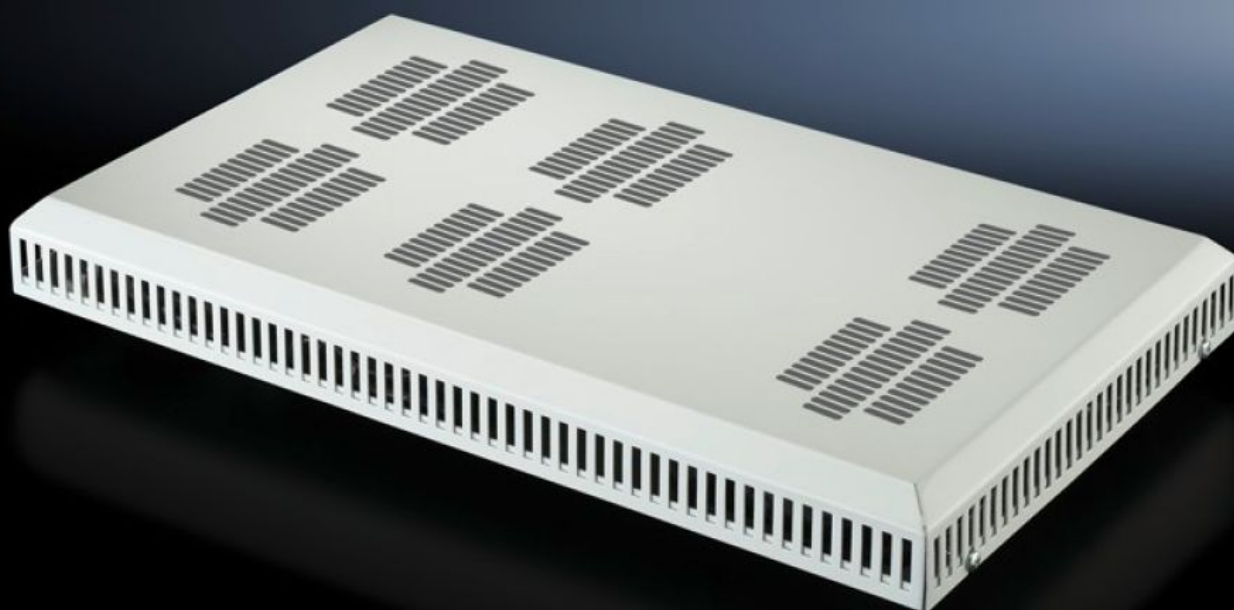

Rittal – The System.

Faster – better – everywhere.

DK 5502.020

Nosný plech ventilátora

State: 7.7.2026 (Source: rittal.com/sk-sk)

ENCLOSURES

POWER DISTRIBUTION

CLIMATE CONTROL

IT INFRASTRUCTURE

SOFTWARE & SERVICES

FRIEDHELM LOH GROUP

DK 5502.020 - Nosný plech ventilátora pre VX IT, TS IT, TX CableNet

For active ventilation of the VX IT, TS IT or TE 8000, depending on the version.

Features

Obj. č.	DK 5502.020
Oblasti použitia	Na použitie vo výreze integrovanom do strešného plechu
Farba	RAL 7035
Rozsah dodávky	1 ventilátorová jednotka ventilátory 1 regulátor teploty Prívodný kábel, otvorený Vrátane upevňovacieho materiálu
Množstvo vzduchu dodávané z každého ventilátora (pri voľnom prúdení)	160/180
Menovité prevádzkové napätie	230 V, 1~, 50 Hz/60 Hz
Rozmery	Šírka: 340 mm Výška: 54 mm Hĺbka: 550 mm
Množstvo vzduchu dodávané ventilátormi (pri voľnom prúdení)	1514

Features

Možnosti montáže	Vo VX IT so Š x H (mm): 800 x 800 / 800 x 1000 / 800 x 1200 V TS IT so Š x H (mm): 800 x 800 / 800 x 1000 / 800 x 1200 V TE 8000 so Š x H (mm): 600 x 600 / 600 x 800 / 600 x 1000 / 800 x 600 / 800 x 800 / 800 x 1000
Poznámka	Uvedená hladina akustického tlaku sa vzťahuje k jednému ventilátoru Pripojenie prostredníctvom krabicovej odbočnice alebo pripojovacieho konektora špecifického podľa jednotlivých krajín
Hladina akustického tlaku každého ventilátora	37 dB(A)
Vhodné pre	Typ skrine: VX IT TS IT
Rozsah prevádzkových teplôt	5 °C...55 °C
Balenie	1 pc(s).
Netto hmotnosť	4,3 kg
Brutto hmotnosť	4,38 kg
Číslo colnej sadzby	84149000
ECLASS 8.0	27189272
Popis výrobku	DK Fan mounting plate, for use in the roof plate, incl. 2 fans, may be expanded to up to 6 fans max., WHD: 340x59x550 mm