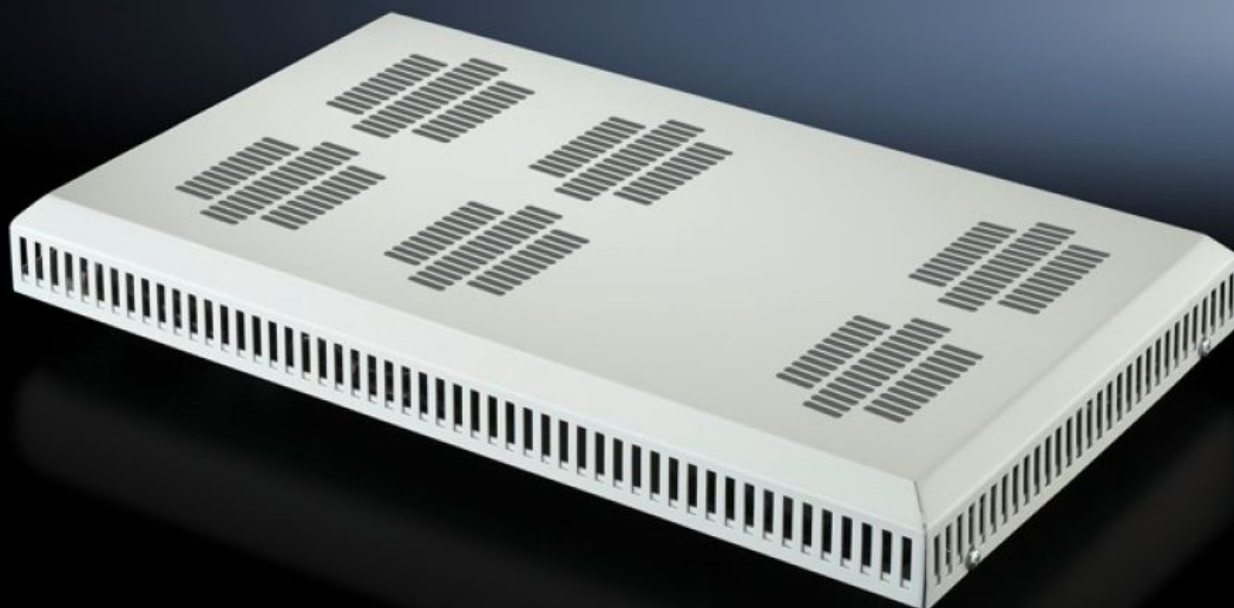

Rittal – The System.

Faster – better – everywhere.

DK 5502.020

Nosný plech ventilátoru

State: 12.5.2026 (Source: rittal.com/sk-sk)

ENCLOSURES

POWER DISTRIBUTION

CLIMATE CONTROL

IT INFRASTRUCTURE

SOFTWARE & SERVICES

FRIEDHELM LOH GROUP

DK 5502.020 - Nosný plech ventilátoru pro VX IT, TS IT, TX CableNet

Vždy podle provedení pro aktivní ventilaci VX IT, TS IT nebo TE 8000.

Features

Obj. číslo	DK 5502.020
Popis výrobku	Pro aktivní ventilaci. Na přání lze jednotku rozšířit o další ventilátory.
Oblasti použití	K použití ve výřezu integrovaném do střešního plechu
Barva	RAL 7035
Rozsah dodávky	1 ventilátorová jednotka 2 ventilátory 1 regulátor teploty Přívodní kabel, otevřený Včetně upevňovacího materiálu
Množství vzduchu dodávané z každého ventilátoru (při volném proudění)	160/180
Jmenovité provozní napětí	230 V, 1~, 50 Hz/60 Hz
Rozměry	Šířka: 340 mm Výška: 54 mm Hloubka: 550 mm
Množství vzduchu dodávané ventilátory (při volném proudění)	1514

Features

Možnosti montáže	Ve VX IT se š x h (mm): 800 x 800 / 800 x 1000 / 800 x 1200 V TS IT se š x h (mm): 800 x 800 / 800 x 1000 / 800 x 1200 V TE 8000 se š x h (mm): 600 x 600 / 600 x 800 / 600 x 1000 / 800 x 600 / 800 x 800 / 800 x 1000
Poznámka	Uvedená hladina akustického tlaku se vztahuje k jednomu ventilátoru Připojení prostřednictvím krabicové odbočnice nebo připojovacího konektoru specifického dle jednotlivých zemí
Hladina akustického tlaku každého ventilátoru	37 dB(A)
Vhodné pro	Typ skříně: VX IT TS IT
Rozsah provozních teplot	5 °C...55 °C
Balení	1 ks
Netto hmotnost	4,3 kg
Brutto hmotnost	4,38 kg
Číslo celní sazby	84149000
ECLASS 8.0	27189272
Popis výrobku	DK Ventilátorová jednotka, k vložení do střešního plechu, vč. 2 ventilátorů, lze rozšířit na max. 6 ventilátorů, ŠVH: 340x59x550 mm