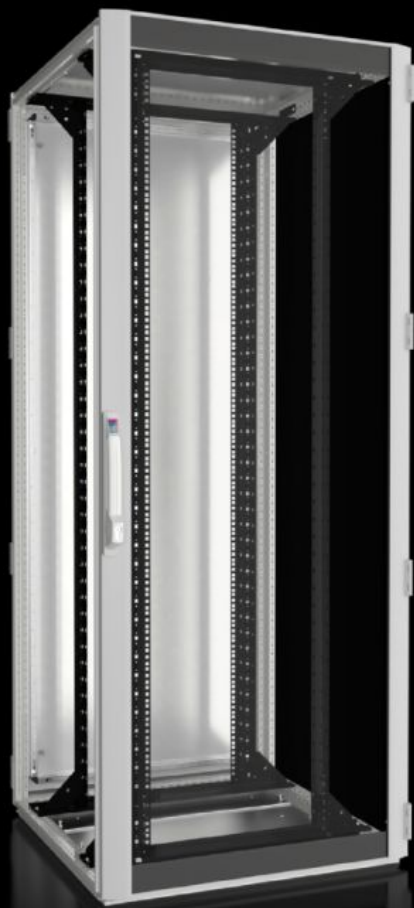

Rittal – The System.

Faster – better – everywhere.

DK 5507.131

Skrine pre dátové siete/serverové skrine TS IT

State: 21.6.2026 (Source: rittal.com/sk-sk)

ENCLOSURES

POWER DISTRIBUTION

CLIMATE CONTROL

IT INFRASTRUCTURE

SOFTWARE & SERVICES

FRIEDHELM LOH GROUP