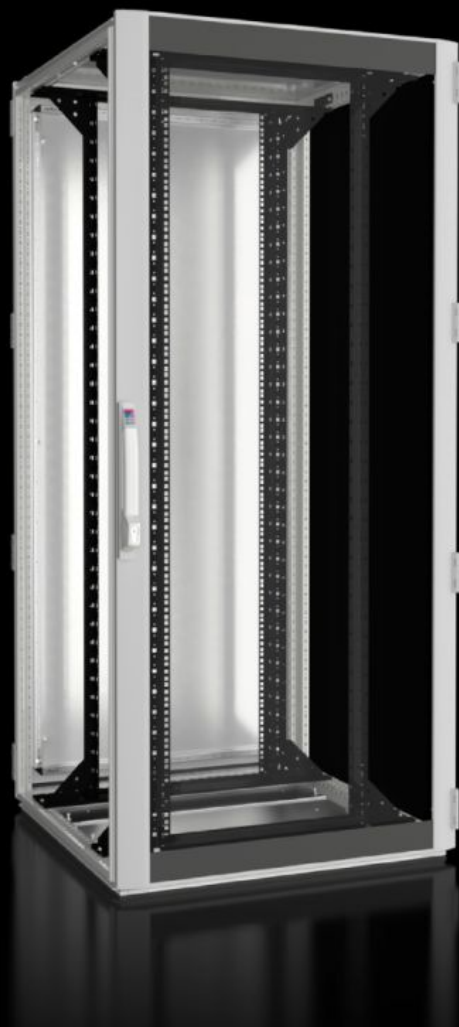

Rittal – The System.

Faster – better – everywhere.

DK 5508.131

Skříně pro datové sítě/serverové skříně TS IT

State: 6.4.2026 (Source: rittal.com/sk-sk)

ENCLOSURES

POWER DISTRIBUTION

CLIMATE CONTROL

IT INFRASTRUCTURE

SOFTWARE & SERVICES

FRIEDHELM LOH GROUP