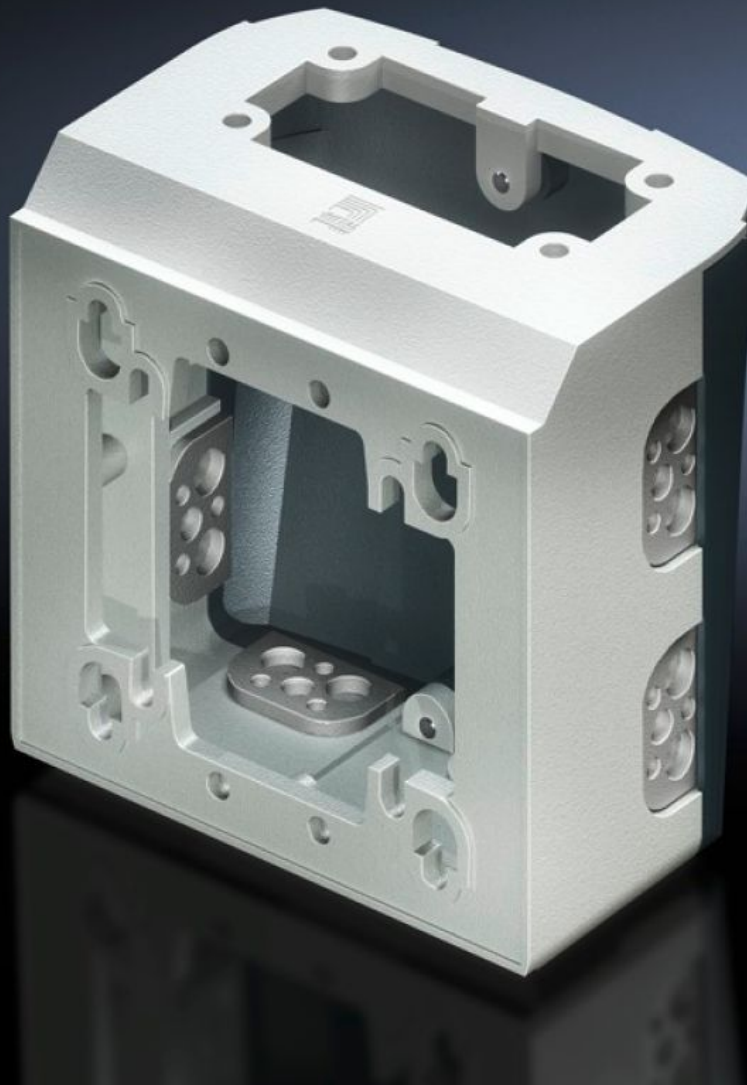

Rittal – The System.

Faster – better – everywhere.

CP 6206.480

Pripojovacia konzola VESA 75/100

State: 8.7.2026 (Source: rittal.com/sk-sk)

ENCLOSURES

POWER DISTRIBUTION

CLIMATE CONTROL

IT INFRASTRUCTURE

SOFTWARE & SERVICES

FRIEDHELM LOH GROUP

CP 6206.480 - Pripojovacia konzola VESA 75/100

For rear connection of flat command panels, standard TFTs and industrial PCs with VESA 75/100 connection. May be connected to Rittal support arm systems CP 40 and CP 60, and also CP 120 by using an adaptor from support arm connection Ø 130 mm to rectangular 120 x 65 mm.

Features

Obj. č.	CP 6206.480
Prevedenie	Pripojenie k systémom nosných ramien Rittal
Výhody	Rýchla a jednoduchá montáž vykonávaná jednou osobou pomocou otvorov na zavesenie. Viac miesta pre inštaláciu a servis Je možné vedenie káblov k prístrojom mimo a pod konzolou Snímateľný kryt pre jednoduché vedenie káblov a prístup k vnútorným prípojkám prístrojov Integrované možnosti uchytenia káblov Kryt a upínacie skrutky
Materiál	Zinkový tlakový odliatok
Farba	Pripojovacia konzola: RAL 7035 Kryt: RAL 7024
Rozsah dodávky	Vrátane tesnenia a upevňovacieho materiálu Káblové sťahovacie pásy na uchytenie káblov
Rifid y/n	Yes
Poznámka	V závislosti na použití je potrebné upevnenie, spojka, adaptér pre nastavenie sklonu alebo adaptér
Zaťažiteľnosť	800 N
Balenie	1 pc(s).

Features

Netto hmotnosť	2,5 kg
Brutto hmotnosť	2,775 kg
Číslo colnej sadzby	73269098
ETIM 9	EC002622
ECLASS 8.0	27189263
Popis výrobku	CP pripojovacia konzola VESA 75/100

Approvals

Explanations	Manufacturer's declaration
--------------	----------------------------