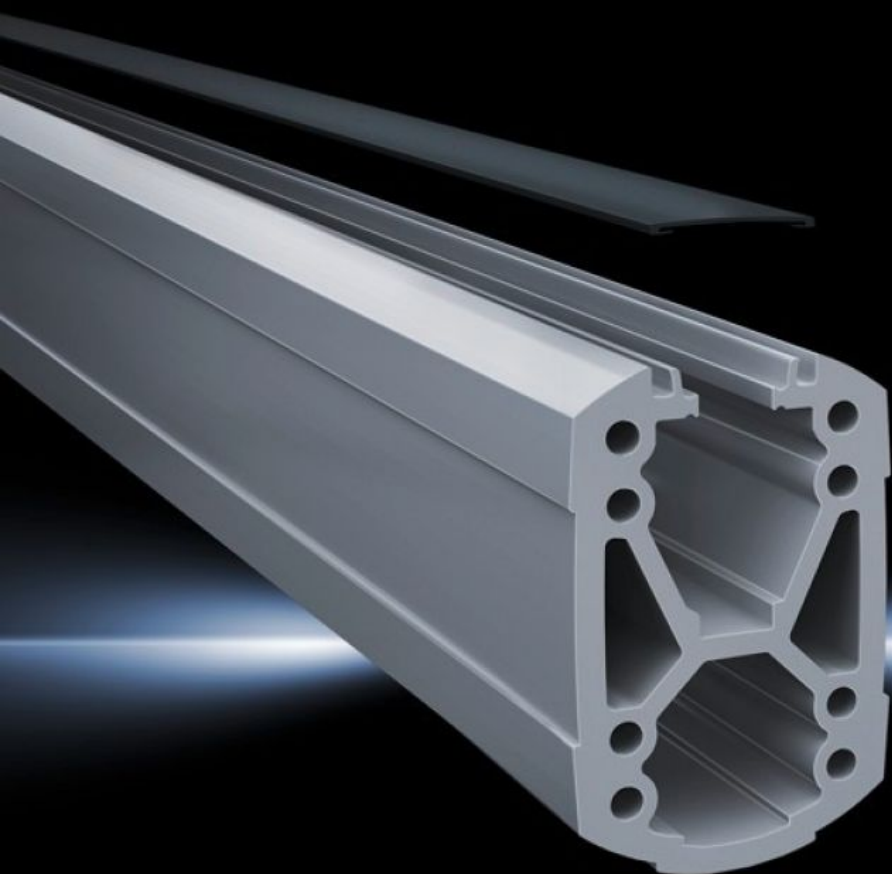

Rittal – The System.

Faster – better – everywhere.

CP 6212.110

Nosný profil CP 120

State: 20.6.2024 (Source: rittal.com/sk-sk)

ENCLOSURES

POWER DISTRIBUTION

CLIMATE CONTROL

IT INFRASTRUCTURE

SOFTWARE & SERVICES

FRIEDHELM LOH GROUP