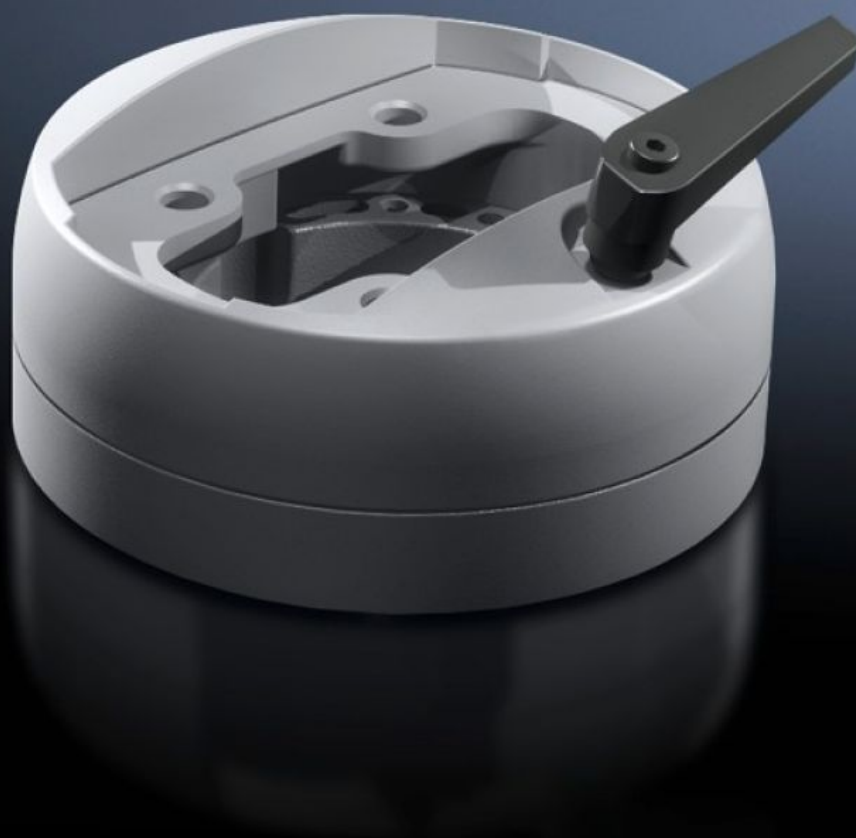

Rittal – The System.

Faster – better – everywhere.

CP 6212.300 Spojka CP 120

State: 23.5.2026 (Source: rittal.com/sk-sk)

ENCLOSURES

POWER DISTRIBUTION

CLIMATE CONTROL

IT INFRASTRUCTURE

SOFTWARE & SERVICES

FRIEDHELM LOH GROUP