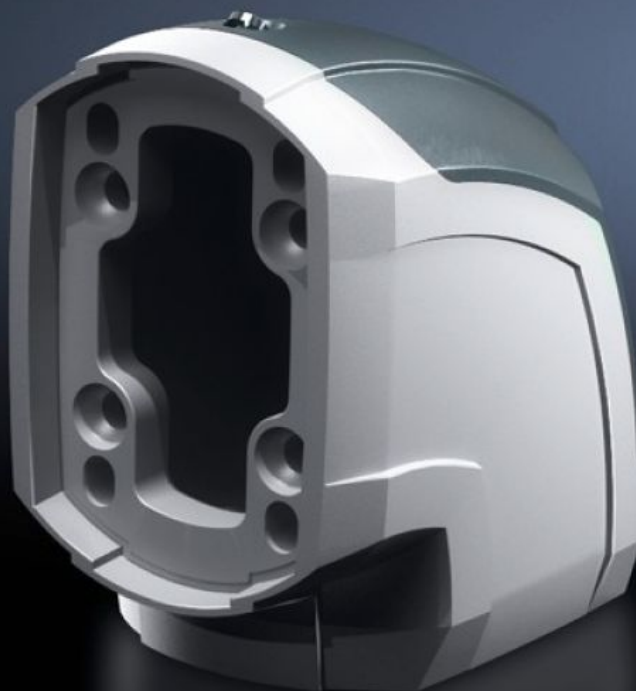

Rittal – The System.

Faster – better – everywhere.

CP 6212.600 Uholník 90° CP 120

State: 22.5.2026 (Source: rittal.com/sk-sk)

ENCLOSURES

POWER DISTRIBUTION

CLIMATE CONTROL

IT INFRASTRUCTURE

SOFTWARE & SERVICES

FRIEDHELM LOH GROUP