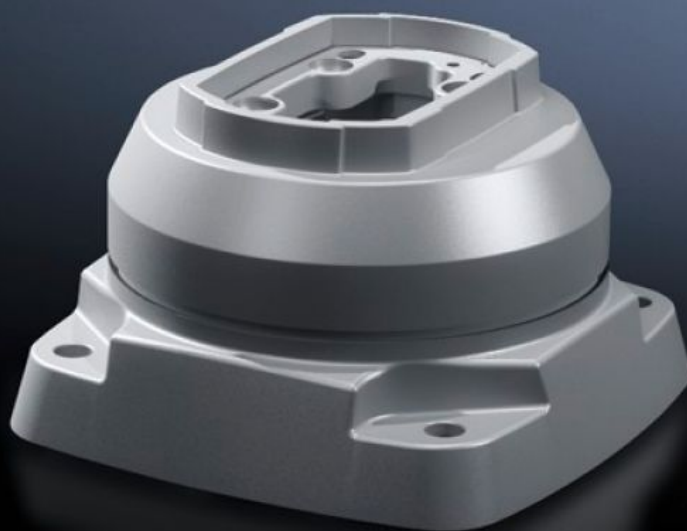

Rittal – The System.

Faster – better – everywhere.

CP 6212.720

Horizontálny kĺb CP 120

State: 22.5.2026 (Source: rittal.com/sk-sk)

ENCLOSURES

POWER DISTRIBUTION

CLIMATE CONTROL

IT INFRASTRUCTURE

SOFTWARE & SERVICES

FRIEDHELM LOH GROUP

CP 6212.720 - Horizontálny kĺb CP 120 Vertikálne napojenie

For swivel mounting of the support arm system on horizontal surfaces – also suitable for suspending from the ceiling.

Features

Obj. č.	CP 6212.720
Materiál	Hliníkový odliatok
Farba	RAL 7035
Rozsah dodávky	Tesnenie Skrutky na obmedzenie uhla otáčania Nastavovacie skrutky Závitorezné skrutky na upevnenie nosného profilu
Otočné/s nastaviteľným sklonom	Yes
Rotation angle/swivel area	cca 330 ° Použitím priložených skrutiek je možné obmedziť uhol otáčania.
Balenie	1 pc(s).
Netto hmotnosť	5 kg
Brutto hmotnosť	5,42 kg
Číslo colnej sadzby	76169990
ETIM 9	EC000882
ECLASS 8.0	27400556
Popis výrobku	Upevňovací kĺb CP CP 120, vertikálny vývod