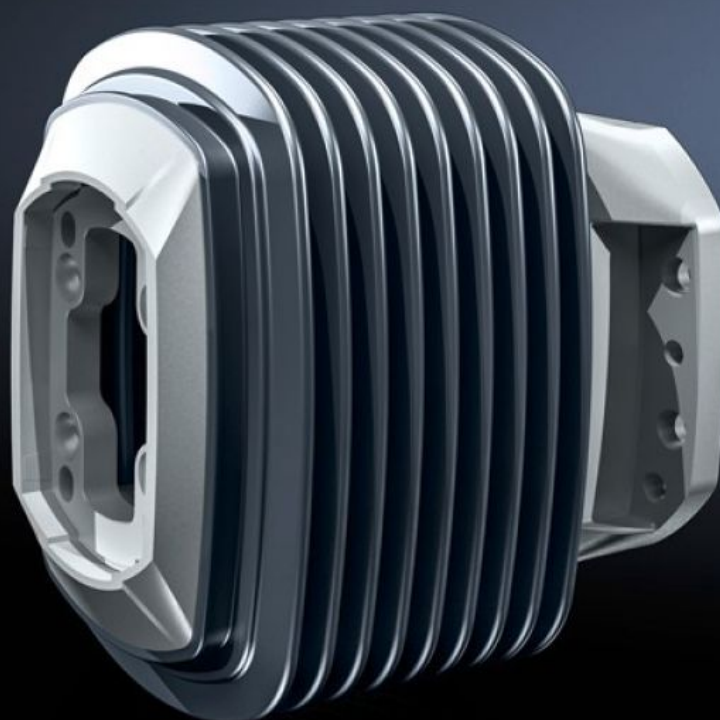

Rittal – The System.

Faster – better – everywhere.

CP 6212.780 Nástenný kĺb CP 120

State: 23.5.2026 (Source: rittal.com/sk-sk)

ENCLOSURES

POWER DISTRIBUTION

CLIMATE CONTROL

IT INFRASTRUCTURE

SOFTWARE & SERVICES

FRIEDHELM LOH GROUP

CP 6212.780 - Nástenný kĺb CP 120 Horizontálny vývod, bez výškového presadenia

For swivel mounting of the support arm on vertical surfaces.

Features

Obj. č.	CP 6212.780
Materiál	Nástenný kĺb: ocel'ový odliatok Manžeta: plast
Farba	Nástenný kĺb: RAL 7035 Manžeta: RAL 7024
Rozsah dodávky	Manžeta Skrutky na obmedzenie uhla otáčania Nastavovacie skrutky Závitorezné skrutky na upevnenie nosného profilu Tesnenie
Otočné/s nastaviteľným sklonom	Yes
Rotation angle/swivel area	cca 180 ° Nastaviteľné obmedzenie pomocou 2 perforovaných ocel'ových doštičiek
Balenie	1 pc(s).
Netto hmotnosť	8 kg
Brutto hmotnosť	8,32 kg
PCF per pack (cradle-to-gate)	31,6 kg CO2 eq (Cat B)
Note on PCF category	Category B: PCF value (cradle-to-gate) based on the product weight, approximately calculated and self-declared
Číslo colnej sadzby	73269098
ETIM 9	EC000882
ECLASS 8.0	27400556
Popis výrobku	CP stenová škára CP 120, horizontálny vývod, bez výškového odsadenia