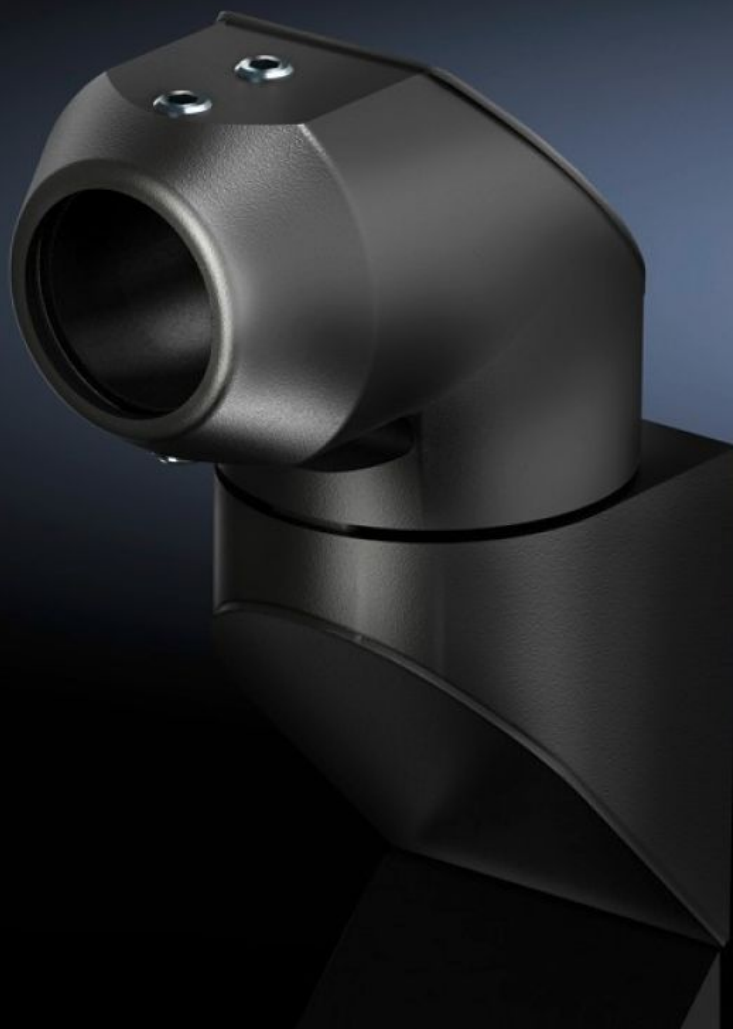

**Rittal – The System.**

Faster – better – everywhere.

**CP 6501.150**

**Nástěnný kloub CP 40, z oceli**

State: 7.4.2026 (Source: [rittal.com/sk-sk](http://rittal.com/sk-sk))

ENCLOSURES

POWER DISTRIBUTION

CLIMATE CONTROL

# CP 6501.150 - Nástěnný kloub CP 40, z oceli

K otočnému upevnění systému nosných ramen na svislé plochy.

## Features

Obj. číslo	CP 6501.150
Materiál	Hliníkový odlitek
Povrch	Strukturovaná prášková barva
Barva	RAL 7024
Otočné/s nastavitelným sklonem	Yes
Rotation angle/swivel area	cca 330°, za předpokladu, že se horní kloub může volně pohybovat
Balení	1 ks
Netto hmotnost	2,119 kg
Brutto hmotnost	2,128 kg
Číslo celní sazby	76169990
ETIM 9	EC000882
ECLASS 8.0	27400556
Popis výrobku	CP 40 Otočný kloub vertikální, RAL7023