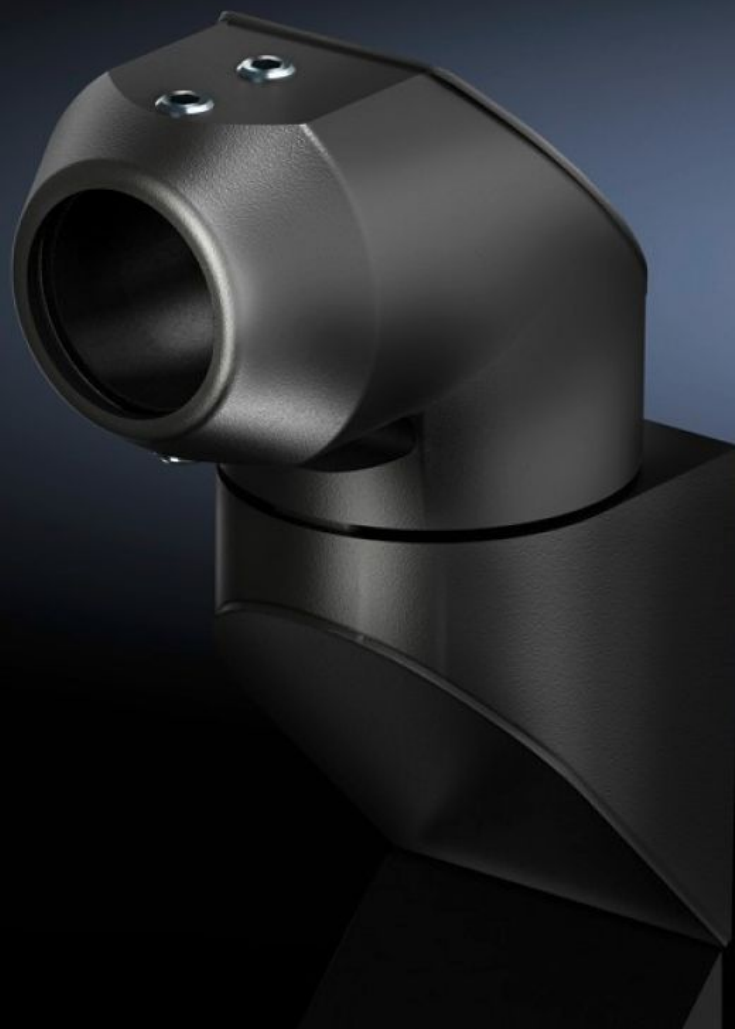

Rittal – The System.

Faster – better – everywhere.

CP 6501.150

Nástenný kĺb CP 40, z ocele

State: 22.5.2026 (Source: rittal.com/sk-sk)

ENCLOSURES

POWER DISTRIBUTION

CLIMATE CONTROL

IT INFRASTRUCTURE

SOFTWARE & SERVICES

FRIEDHELM LOH GROUP

CP 6501.150 - Nástenný kĺb CP 40, z ocele

For swivel mounting of the support arm on vertical surfaces.

Features

Obj. č.	CP 6501.150
Materiál	Hliníkový odliatok
Povrch	Štruktúrovaný náter
Farba	RAL 7024
Otočné/s nastaviteľným sklonom	Yes
Rotation angle/swivel area	cca 330°, za predpokladu, že sa horný kĺb môže voľne pohybovať
Balenie	1 pc(s).
Netto hmotnosť	2,119 kg
Brutto hmotnosť	2,128 kg
Číslo colnej sadzby	76169990
ETIM 9	EC000882
ECLASS 8.0	27400556
Popis výrobku	CP otočný kĺb CP 40, oceľ