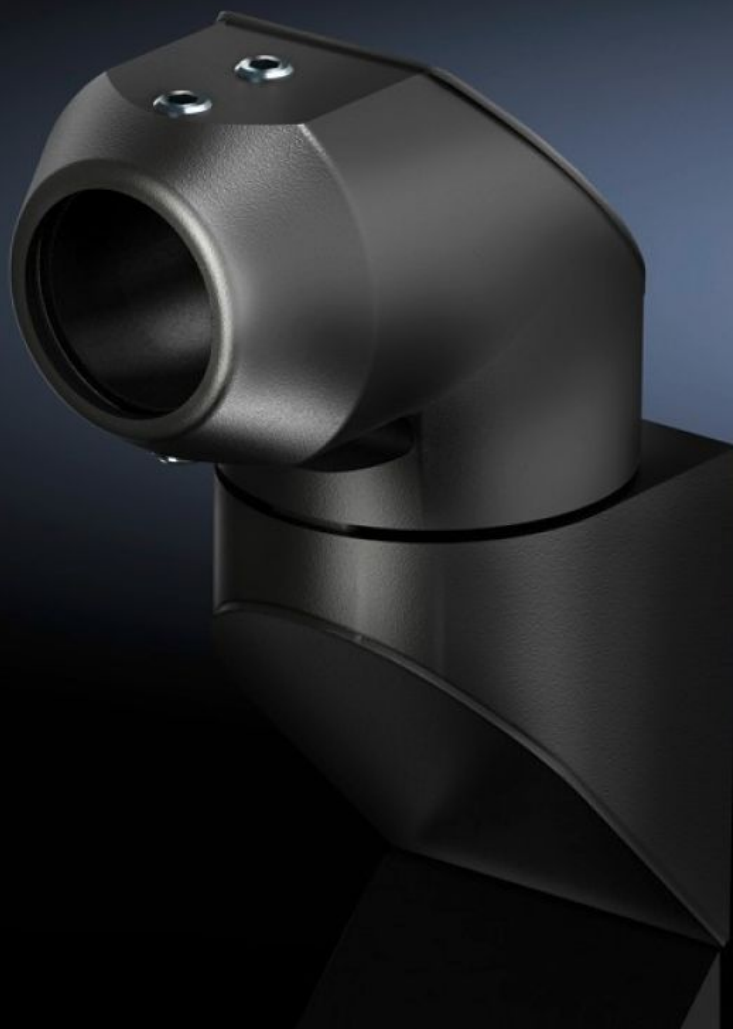

**Rittal – The System.**

Faster – better – everywhere.

**CP 6501.150**

**Nástenný kĺb CP 40, z ocele**

State: 10.7.2026 (Source: [rittal.com/sk-sk](http://rittal.com/sk-sk))

ENCLOSURES

POWER DISTRIBUTION

CLIMATE CONTROL

# CP 6501.150 - Nástenný kĺb CP 40, z ocele

For swivel mounting of the support arm on vertical surfaces.

## Features

Obj. č.	CP 6501.150
Materiál	Hliníkový odliatok
Povrch	Štruktúrovaný náter
Farba	RAL 7024
Otočné/s nastaviteľným sklonom	Yes
Rotation angle/swivel area	cca 330°, za predpokladu, že sa horný kĺb môže voľne pohybovať
Balenie	1 pc(s).
Netto hmotnosť	2,119 kg
Brutto hmotnosť	2,128 kg
Číslo colnej sadzby	76169990
ETIM 9	EC000882
ECLASS 8.0	27400556
Popis výrobku	CP otočný kĺb CP 40, oceľ