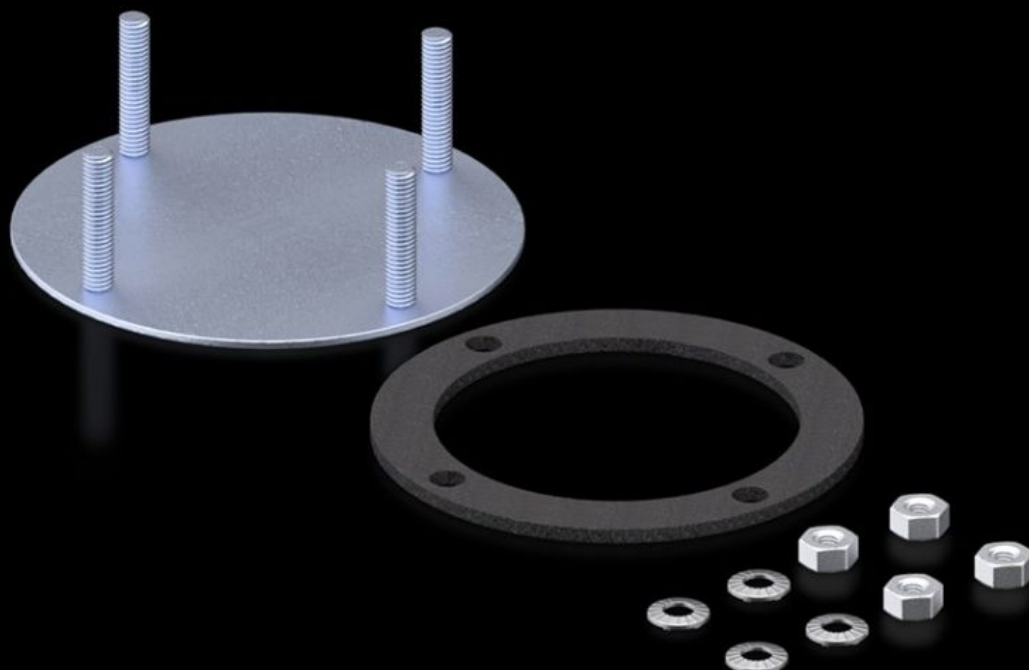

Rittal – The System.

Faster – better – everywhere.

CP 6505.500 Krycia doska

State: 23.5.2026 (Source: rittal.com/sk-sk)

ENCLOSURES

POWER DISTRIBUTION

CLIMATE CONTROL

IT INFRASTRUCTURE

SOFTWARE & SERVICES

FRIEDHELM LOH GROUP

CP 6505.500 - Krycia doska na pripojenie nosného ramena

Cover plates for round and rectangular support arm connections.

Features

Obj. č.	CP 6505.500
Materiál	Oceľový plech
Povrch	Pozinkované, chromátované
Rozsah dodávky	Vrátane tesnenia a upevňovacieho materiálu
Vhodné na pripojenie nosného ramena	Ø 130 mm
Poznámka	Pokiaľ sú v ovládacích skrinkách Comfort Panel, Optipanel a Compact Panel už zhotovené 2 výrezy pre nosné ramená, je súčasťou dodávky skrinky krycia doska.
Balenie	1 pc(s).
Netto hmotnosť	0,13 kg
Brutto hmotnosť	0,133 kg
PCF per pack (cradle-to-gate)	0,5 kg CO2 eq (Cat B)
Note on PCF category	Category B: PCF value (cradle-to-gate) based on the product weight, approximately calculated and self-declared
Číslo colnej sadzby	73269098
ETIM 9	EC000456
ECLASS 8.0	27189263
Popis výrobku	Krycia doska CP, pre pripojenie nosného ramena Ø 130 mm