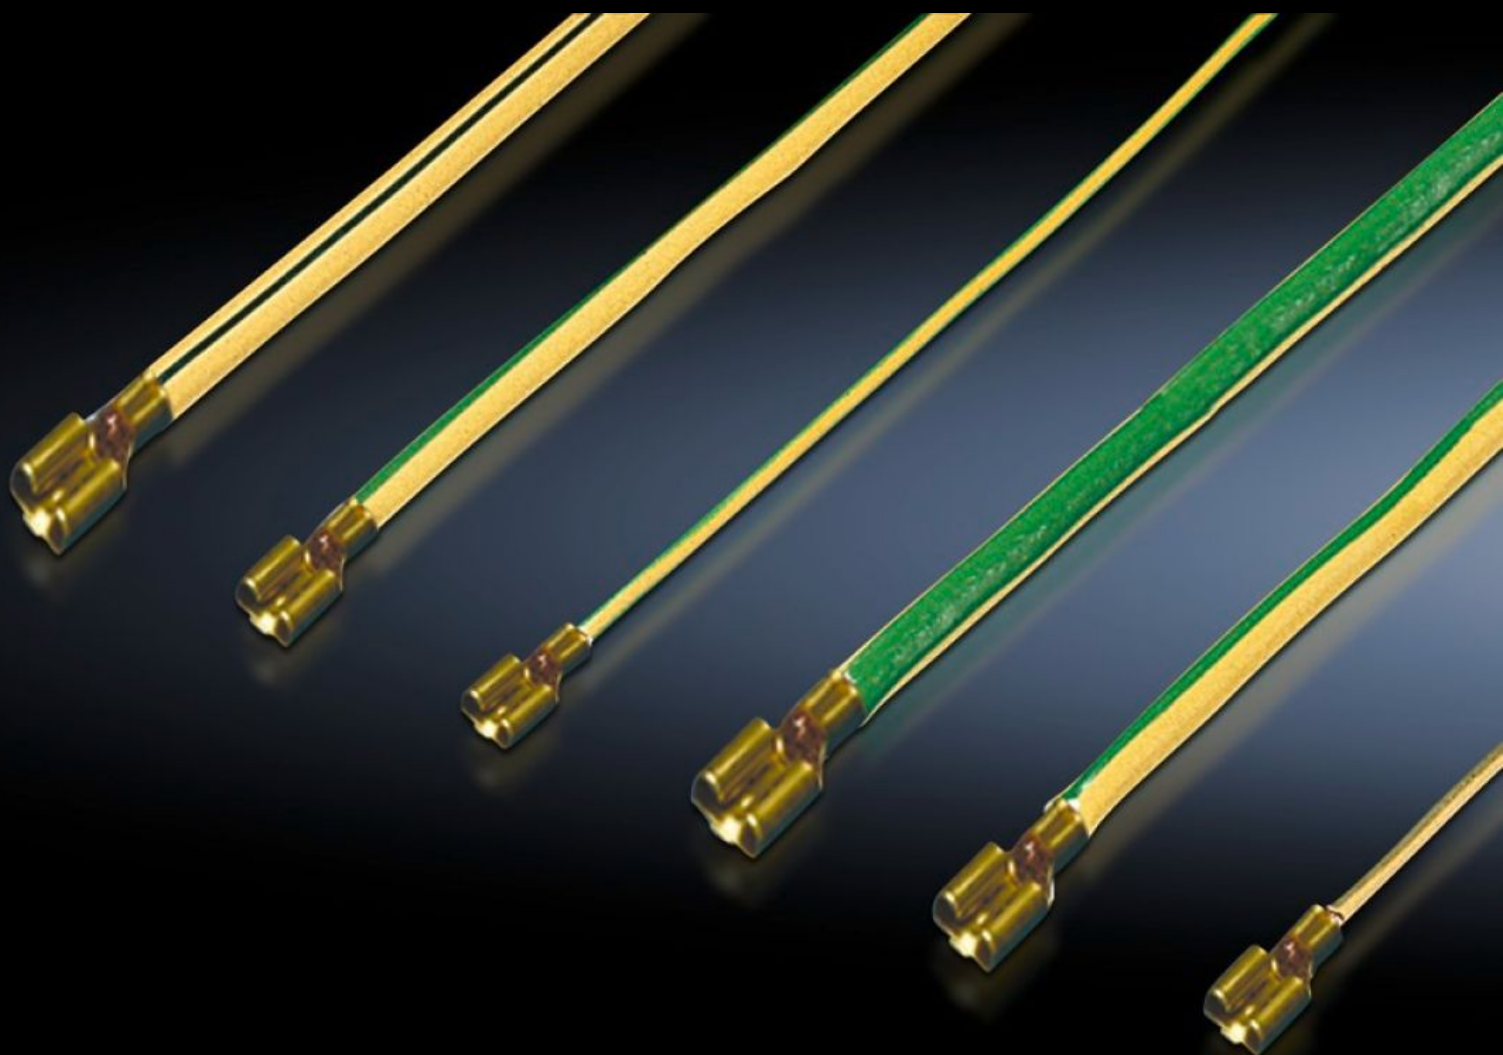

Rittal – The System.

Faster – better – everywhere.

TE 7000.675

Kompletní uzemňovací sada

State: 5.4.2026 (Source: rittal.com/sk-sk)

ENCLOSURES

POWER DISTRIBUTION

CLIMATE CONTROL

IT INFRASTRUCTURE

SOFTWARE & SERVICES

FRIEDHELM LOH GROUP

TE 7000.675 - Kompletní uzemňovací sada pro TE

Pro systémové uzemnění všech dílů skříně na její rám. Uzemňovací vodiče jsou připravené k připojení, opatřené plochými konektory Faston a mají odpovídající délku.

Features

Obj. číslo	TE 7000.675
Popis výrobku	Pro systémové uzemnění všech dílů skříně na její rám. Uzemňovací vodiče jsou připravené k připojení, opatřené plochými konektory Faston a mají odpovídající délku.
Rozsah dodávky	4 uzemňovací vodiče, 300 mm 4 uzemňovací vodiče, 350 mm Včetně upevňovacího materiálu
Poznámka	Pokud bylo elektrikářem provedeno posouzení rizika na základě konečného použití a nebyl zjištěn zvýšený potenciál rizika, nejsou nutná žádná opatření k provedení ochranného uzemnění
Balení	1 ks
Netto hmotnost	0,2 kg
Brutto hmotnost	0,205 kg
Číslo celní sazby	73269098
ETIM 9	EC001503
ECLASS 8.0	27149219
Popis výrobku	Zemní sada pro TE Rack