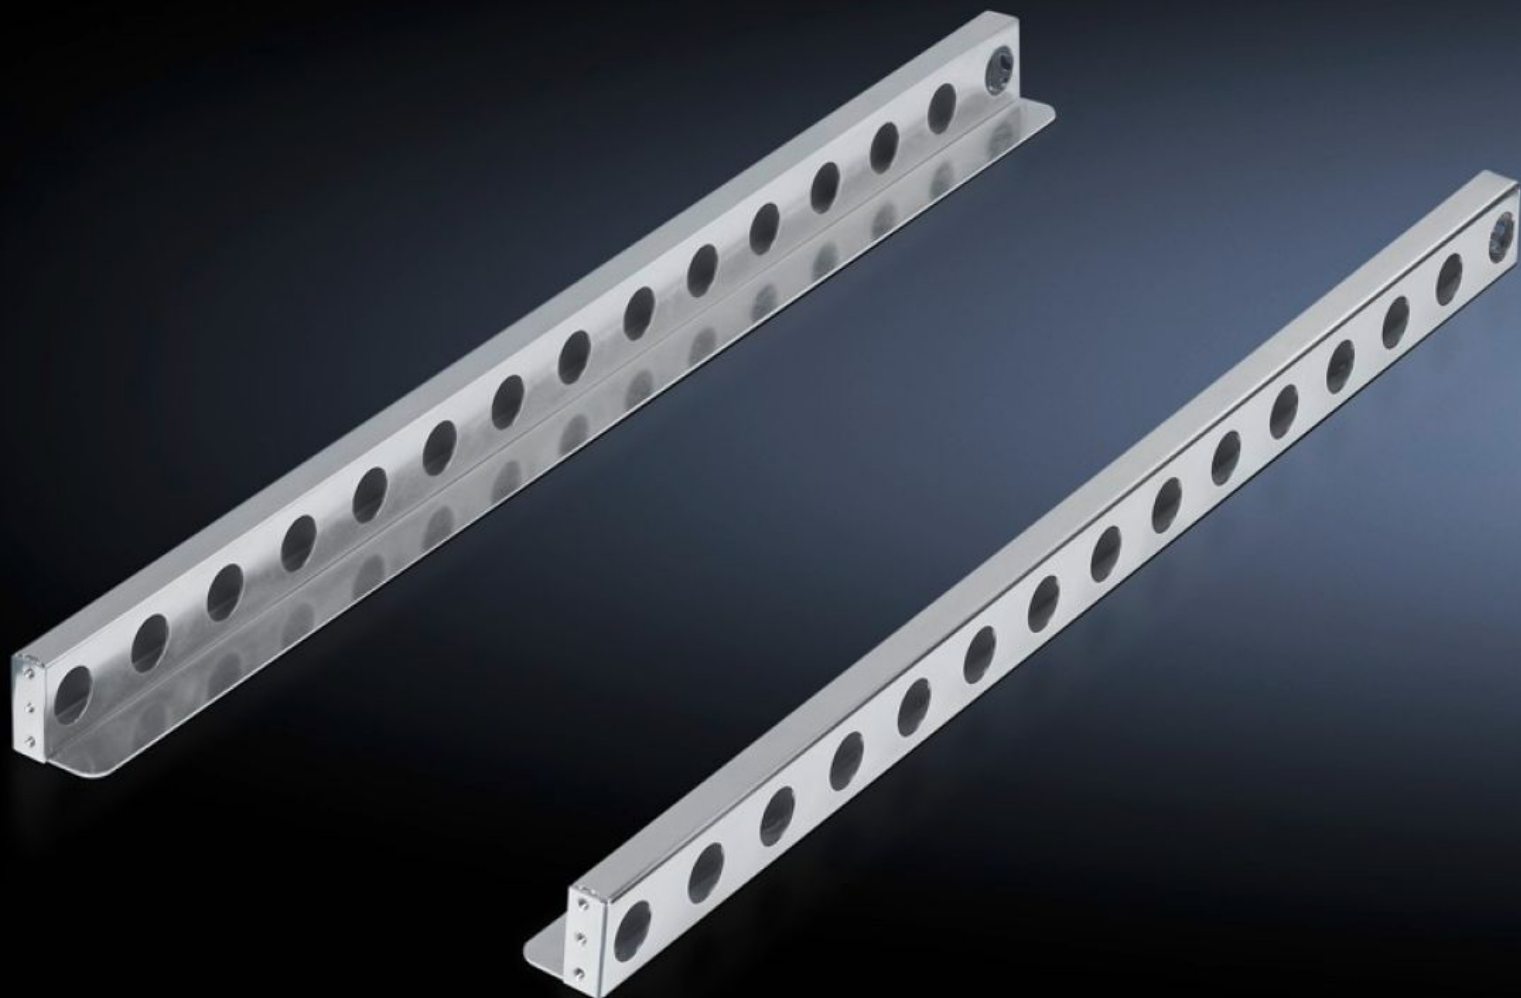

Rittal – The System.

Faster – better – everywhere.

DK 7063.740

Kluzné lišty, pro vysoké zatížení

State: 6.4.2026 (Source: rittal.com/sk-sk)

ENCLOSURES

POWER DISTRIBUTION

CLIMATE CONTROL

IT INFRASTRUCTURE

SOFTWARE & SERVICES

FRIEDHELM LOH GROUP