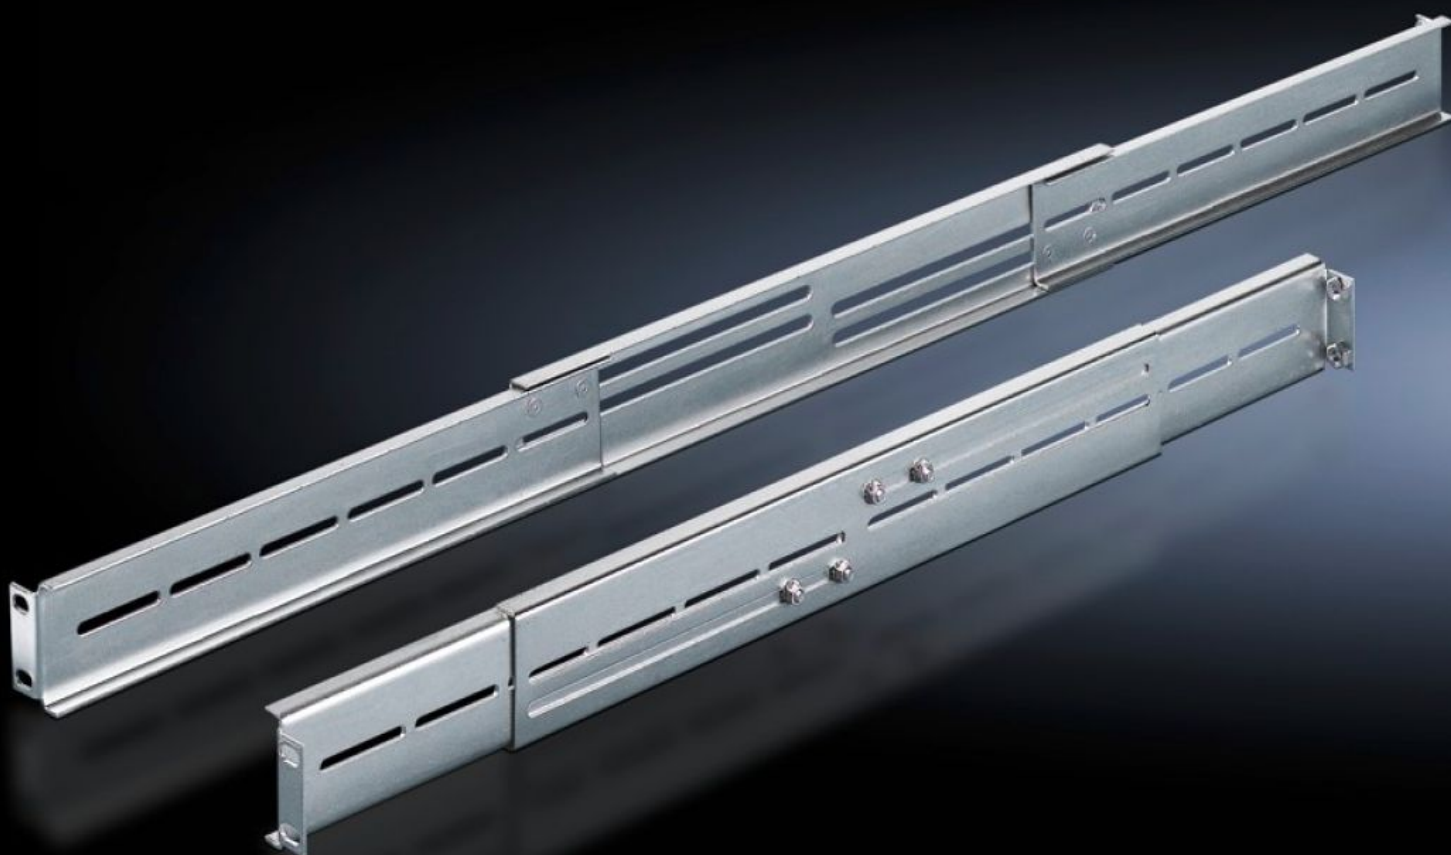

Rittal – The System.

Faster – better – everywhere.

DK 7063.850

Montážna sada, s prestaviteľnou hĺbkou

State: 12.6.2026 (Source: rittal.com/sk-sk)

ENCLOSURES

POWER DISTRIBUTION

CLIMATE CONTROL

IT INFRASTRUCTURE

SOFTWARE & SERVICES

FRIEDHELM LOH GROUP

DK 7063.850 - Montážna sada, s prestaviteľnou hĺbkou pre 19" prístrojové police

Installation kit for component shelves and drawers, depth-variable.

Features

Obj. č.	DK 7063.850
Materiál	Oceľový plech
Povrch	Pozinkovaný
Rozsah dodávky	Vrátane upevňovacieho materiálu
Vzdialenosť medzi rovinami	550 - 850 mm
Montážne rozmery	Installation depth for components: 482,6 mm Montážna šírka pre komponenty: 19"
Balenie	2 pc(s).
Netto hmotnosť	1,852 kg
Brutto hmotnosť	2,052 kg
Číslo colnej sadzby	83024900
ECLASS 8.0	27189261
Popis výrobku	DK Installation kit, depth-variable, For 482.6 mm (19") component shelves, distance between levels: 550-850 mm