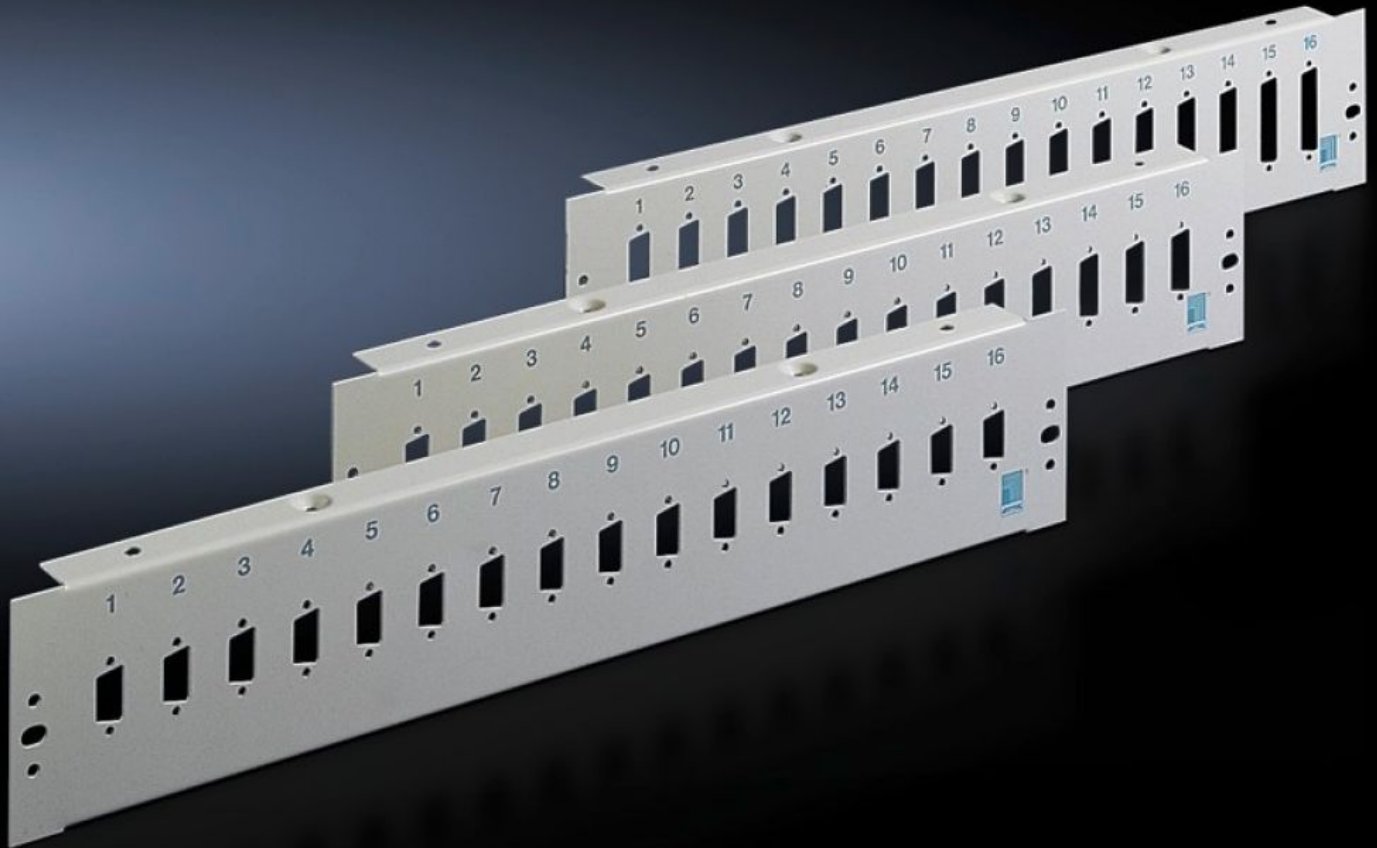

Rittal – The System.

Faster – better – everywhere.

DK 7087.535 Patch panel

State: 25.5.2026 (Source: rittal.com/sk-sk)

ENCLOSURES

POWER DISTRIBUTION

CLIMATE CONTROL

IT INFRASTRUCTURE

SOFTWARE & SERVICES

FRIEDHELM LOH GROUP

DK 7087.535 - Patch panel pre rozhranie V 24

For the installation of 16 sub-D (trapezoid) jacks and connectors, with accommodation facility for cable clamps.

Features

Obj. č.	DK 7087.535
Materiál	Oceľový plech
Farba	RAL 7035
Pre počet pólov	9
Počet montážnych miest	16
Počet montážnych miest	:
Balenie	1 pc(s).
Netto hmotnosť	0,718 kg
Brutto hmotnosť	0,795 kg
Číslo colnej sadzby	94039910
ETIM 9	EC001128
ECLASS 8.0	19170112
Popis výrobku	Patch panely, pre rozhrania V 24, farba: šedá, popis: na inštaláciu 16 D-Sub (lichobežníkových) zásuviek a zástrčiek, s možnosťou umiestnenia káblových svoriek.