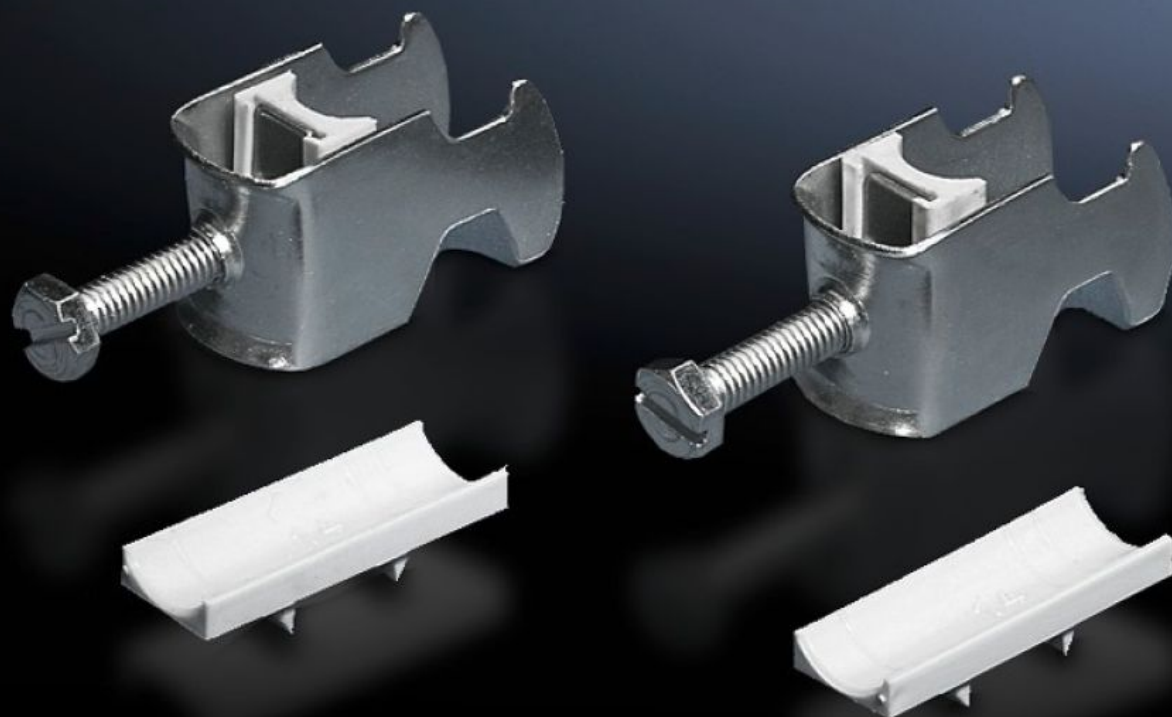

Rittal – The System.

Faster – better – everywhere.

DK 7097.220 Kabelová příchytka

State: 8.11.2025 (Source: rittal.com/sk-sk)

ENCLOSURES

POWER DISTRIBUTION

CLIMATE CONTROL

IT INFRASTRUCTURE

SOFTWARE & SERVICES

FRIEDHELM LOH GROUP