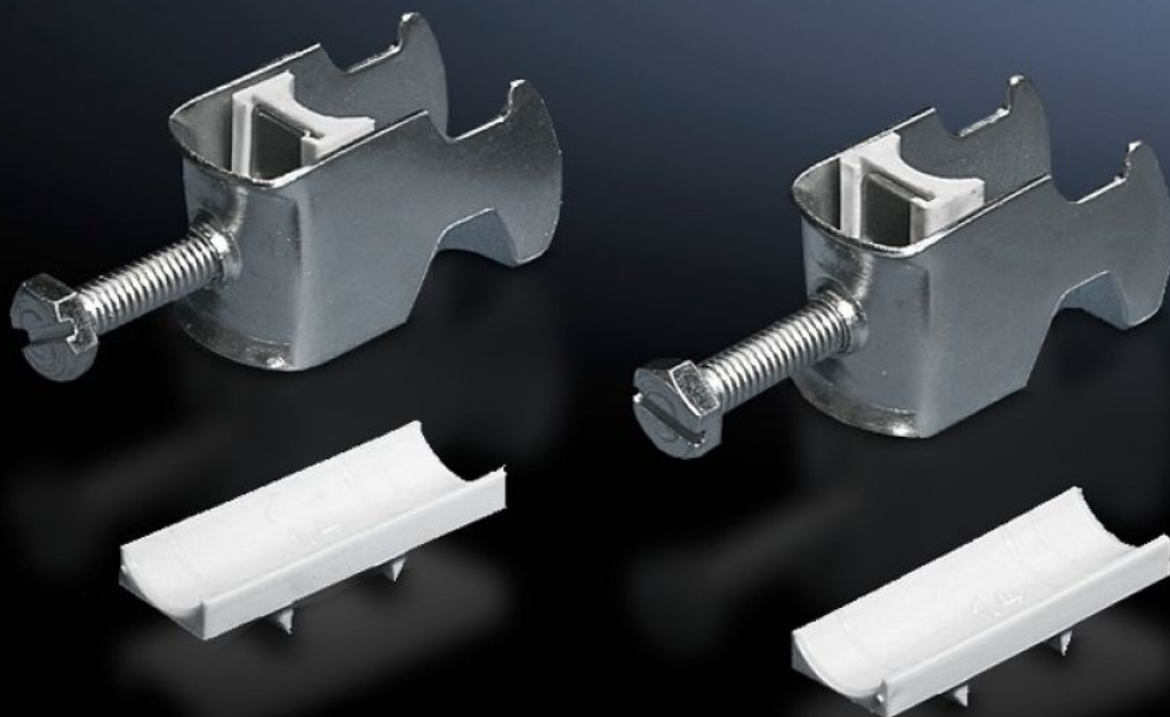

Rittal – The System.

Faster – better – everywhere.

DK 7099.000 Káblová príchytká

State: 10.7.2026 (Source: rittal.com/sk-sk)

ENCLOSURES

POWER DISTRIBUTION

CLIMATE CONTROL

IT INFRASTRUCTURE

SOFTWARE & SERVICES

FRIEDHELM LOH GROUP